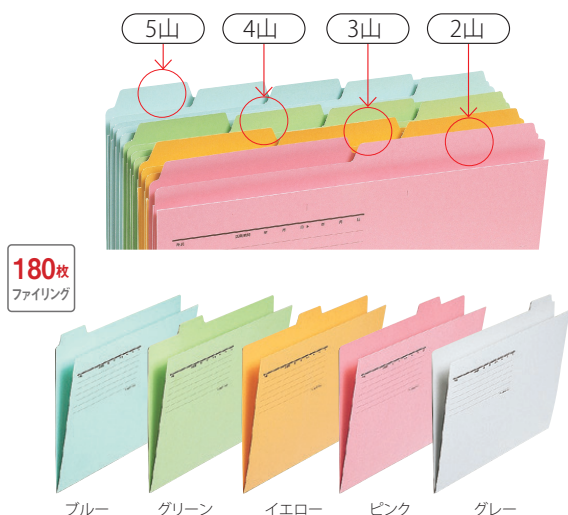

カットフォルダー A4マチなし2・3・4・5山〈古紙パルプ配合率70%以上再生紙〉

グリーン購入法 エコマーク認定商品 GPNエコ商品 ねっと掲載

バリエーションも豊富、よきめ細かい分類も可能。

180枚
ファイリング

ブルー グリーン イエロー ピンク グレー

規格	収容枚数	数量	品番	カラー	注文コード	JANコード	希望小売価格(税別)	外形寸法	包装単位
A4-E	180枚	左右各5枚 計10枚	FL-062IF	ブルー	87-335	-303020	¥1,100	縦(山の高さ)240(+15)×横311mm	1/10
				グリーン	87-336	-303037			
				イエロー	87-337	-303044			
				ピンク	87-338	-303051			
				グレー	87-339	-303068			
A4-E	180枚	3枚	FL-063IF	ブルー	87-205	-238278	¥330	縦(山の高さ)240(+15)×横311mm	1/40
				グリーン	87-206	-238285			
				イエロー	87-207	-238292			
A4-E	180枚	4枚	FL-064IF	ブルー	87-208	-238308	¥440	縦(山の高さ)240(+15)×横311mm	1/30
				グリーン	87-209	-238315			
				イエロー	87-209	-238315			
A4-E	180枚	5枚	FL-065IF	ブルー	87-235	-302979	¥550	縦(山の高さ)240(+15)×横311mm	1/20
				グリーン	87-236	-302986			
				イエロー	87-237	-302993			
				ピンク	87-238	-303006			
				グレー	87-239	-303013			

●材質:ファイルカード紙(古紙パルプ配合率70%以上再生紙)