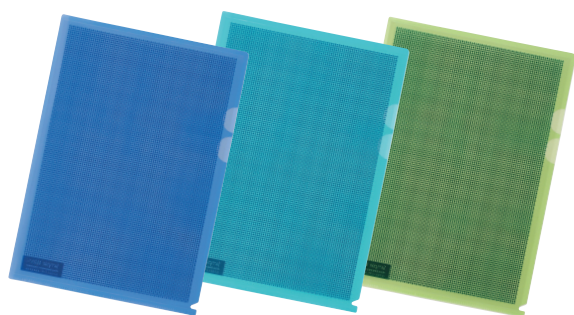

大きな文字は読めますが、小さな文字や数字は読めなくなります。

履歴書、見積書、企画書、レシート等、用途はいろいろ。

カムフラージュホルダー

タイトルは見えて中身が読めない!

PP製

わかる はこぶ まもる

ブルー

ライトブルー

ライトグリーン

オレンジ

ピンク

クリアー

左右どちらからでも開きやすい
両面フィンガーホール細かな数字や情報を守る
カムフラージュパターン

5枚パック

| 規格 | 数量 | 品番 | カラー | 注文コード | JANコード | 希望小売価格(税別) | 外形寸法 | 包装単位 |
|--------|-------------|----|---------|--------|---------|------------|------------------------------------|------|
| A4 5枚入 | FL-127CH-5P | | ブルー | 89-421 | -482572 | ¥630 | 縦 310 × (パック): 横 220 mm 1/20/60 | |
| | | | ライトブルー | 89-422 | -482589 | | | |
| | | | ライトグリーン | 89-423 | -482596 | | | |
| | | | オレンジ | 89-424 | -482602 | | | |
| | | | ピンク | 89-425 | -482619 | | | |
| | | | カラーアソート | 89-426 | -482626 | | | |
| | | | クリアー | 89-430 | -485726 | | | |

- カラーアソートパック内容: ブルー/ライトブルー/ライトグリーン/オレンジ/ピンク 各1枚 計5枚入
- 材質: ポリプロピレン(PP)0.2mm

名入れおすすめ商品 詳しくは 208 ページをご参照ください。

カムフラージュホルダー/ハード仕切り付

厚めの仕切りがついて折れにくい! 「見られたくない書類」の持ち運びに最適。

PP製

わかる はこぶ まもる

ブルー

グリーン

オレンジ

ピンク

クリアー

左右どちらからでも開きやすい
両面フィンガーホール書類が折れにくい
厚さ 0.5mm のハード仕切り板細かな数字や情報を守る
カムフラージュパターン

- 厚い仕切り板が書類の折れ防止になります。
- 仕切り板があるので、書類を2つに分類することができます。

| 規格 | 数量 | 品番 | カラー | 注文コード | JANコード | 希望小売価格(税別) | 外形寸法 |
|--------|----------|----|------|--------|---------|------------|------------------|
| A4 1枚入 | FL-129CH | | ブルー | 89-571 | -485245 | ¥230 | 縦 310 × 横 220 mm |
| | | | グリーン | 89-572 | -485252 | | |
| | | | オレンジ | 89-573 | -485269 | | |
| | | | ピンク | 89-574 | -485276 | | |
| | | | クリアー | 89-575 | -485771 | | |