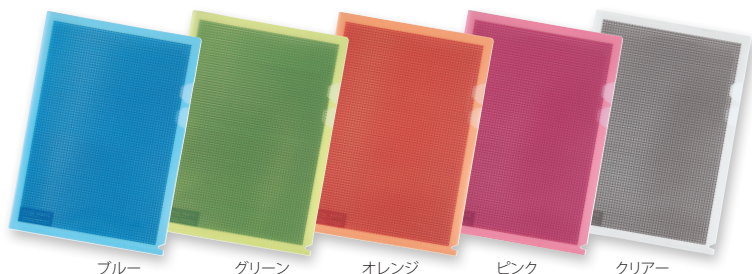

ライトグリーン

オレンジ

ピンク

クリアー

左右どちらからでも開きやすい
両面フィンガーホール細かな数字や情報を守る
カムフラージュパターン

5枚パック

| 規格 | 数量 | 品番 | カラー | 注文コード | JANコード | 希望小売価格(税別) | 外形寸法 | 包装単位 |
|--------|-------------|----|---------|--------|---------|------------|------------------------------------|------|
| A4 5枚入 | FL-127CH-5P | | ブルー | 89-421 | -482572 | ¥630 | 縦 310 × (パック): 横 220 mm 1/20/60 | |
| | | | ライトブルー | 89-422 | -482589 | | | |
| | | | ライトグリーン | 89-423 | -482596 | | | |
| | | | オレンジ | 89-424 | -482602 | | | |
| | | | ピンク | 89-425 | -482619 | | | |
| | | | カラーアソート | 89-426 | -482626 | | | |
| | | | クリアー | 89-430 | -485726 | | | |

- カラーアソートパック内容: ブルー/ライトブルー/ライトグリーン/オレンジ/ピンク 各1枚 計5枚入
- 材質: ポリプロピレン(PP)0.2mm

名入れおすすめ商品 詳しくは 208 ページをご参照ください。

カムフラージュホルダー/ハード仕切り付

厚めの仕切りがついて折れにくい! 「見られたくない書類」の持ち運びに最適。

PP製

わかる はこぶ まもる

ブルー

グリーン

オレンジ

ピンク

クリアー

左右どちらからでも開きやすい
両面フィンガーホール書類が折れにくい
厚さ 0.5mm のハード仕切り板細かな数字や情報を守る
カムフラージュパターン

- 厚い仕切り板が書類の折れ防止になります。
- 仕切り板があるので、書類を2つに分類することができます。

| 規格 | 数量 | 品番 | カラー | 注文コード | JANコード | 希望小売価格(税別) | 外形寸法 |
|--------|----------|----|------|--------|---------|------------|------------------|
| A4 1枚入 | FL-129CH | | ブルー | 89-571 | -485245 | ¥230 | 縦 310 × 横 220 mm |
| | | | グリーン | 89-572 | -485252 | | |
| | | | オレンジ | 89-573 | -485269 | | |
| | | | ピンク | 89-574 | -485276 | | |
| | | | クリアー | 89-575 | -485771 | | |

- 材質: ポリプロピレン(PP)0.2mm、仕切り板=0.5mm
- 包装単位(枚): 10/200

名入れおすすめ商品 詳しくは 208 ページをご参照ください。

※コピー用紙や印刷物などは、よく乾燥させてから挿入してください。印刷物によっては、シートに波打ちや反りが発生する場合があります。