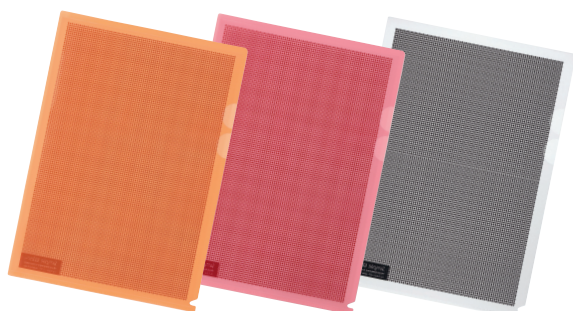

大きな文字は読めますが、小さな文字や数字は読めなくなります。

履歴書、見積書、企画書、レシート等、用途はいろいろ。

カムフラージュホルダー

タイトルは見えて中身が読めない!

PP製

わかる はこぶ まもる

ブルー

ライトブルー

ライトグリーン

オレンジ

ピンク

クリアー

左右どちらからでも開きやすい
両面フィンガーホール細かな数字や情報を守る
カムフラージュパターン

5枚パック

| 規格 | 数量 | 品番 | カラー | 注文コード | JANコード | 希望小売価格(税別) | 外形寸法 | 包装単位 |
|--------|-------------|----|---------|--------|---------|------------|------------------------------------|------|
| A4 5枚入 | FL-127CH-5P | | ブルー | 89-421 | -482572 | ¥630 | 縦 310 × (パック): 横 220 mm 1/20/60 | |
| | | | ライトブルー | 89-422 | -482589 | | | |
| | | | ライトグリーン | 89-423 | -482596 | | | |
| | | | オレンジ | 89-424 | -482602 | | | |
| | | | ピンク | 89-425 | -482619 | | | |
| | | | カラーアソート | 89-426 | -482626 | | | |
| | | | クリアー | 89-430 | -485726 | | | |

- カラーアソートパック内容: ブルー/ライトブルー/ライトグリーン/オレンジ/ピンク 各1枚 計5枚入
- 材質: ポリプロピレン(PP)0.2mm

名入れおすすめ商品 詳しくは 208 ページをご参照ください。

カムフラージュホルダー/ハード仕切り付

厚めの仕切りがついて折れにくい! 「見られたくない書類」の持ち運びに最適。

PP製

わかる はこぶ まもる

ブルー

グリーン

オレンジ

ピンク

クリアー

左右どちらからでも開きやすい
両面フィンガーホール書類が折れにくい
厚さ 0.5mm のハード仕切り板細かな数字や情報を守る
カムフラージュパターン

- 厚い仕切り板が書類の折れ防止になります。
- 仕切り板があるので、書類を2つに分類することができます。

| 規格 | 数量 | 品番 | カラー | 注文コード | JANコード | 希望小売価格(税別) | 外形寸法 |
|--------|----------|----|------|--------|---------|------------|------------------|
| A4 1枚入 | FL-129CH | | ブルー | 89-571 | -485245 | ¥230 | 縦 310 × 横 220 mm |
| | | | グリーン | 89-572 | -485252 | | |
| | | | オレンジ | 89-573 | -485269 | | |
| | | | ピンク | 89-574 | -485276 | | |
| | | | クリアー | 89-575 | -485771 | | |