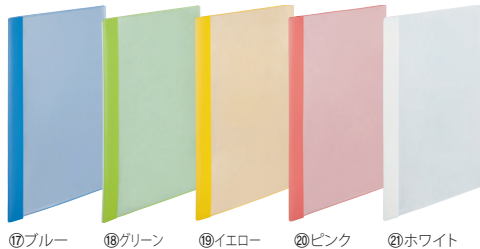

●表紙:45%再生ポリプロピレン(PP) ●ポケット:40%再生ポリプロピレン(PP) ●シート厚:表紙=0.8mm
ポケット=40μm(0.04mm) ●中紙入り

規格	ポケット	表紙厚	品番	カラー	注文コード	JANコード	価格	外形寸法	包装単位
A4-S	40	1.0mm	⑩ FC-940TF	●ブルー(不透明)	91-680	-713775	オープン	縦307× 横240× 背幅25mm	(冊): 1/10/20
			⑪ FC-940TP	●ブルー	91-681	-710569			
			⑫ FC-940TP	●グリーン	91-682	-710576			
			⑬ FC-940TP	●イエロー	91-683	-710583			
			⑭ FC-940TP	●ピンク	91-684	-710590			
			⑮ FC-940TP	●パープル	91-685	-710606			
			⑯ FC-940TP	●オレンジ	91-686	-710613			
			⑰ FC-940TP	○クリア	91-687	-710620			

●表紙:45%再生ポリプロピレン(PP) ●ポケット:40%再生ポリプロピレン(PP) ●シート厚:表紙=1.0mm
ポケット=40μm(0.04mm) ●中紙入り

クリアファイル スリムタイプ

スリムな背幅で、提出や持ち運びに便利。

タテ入れ PP製 中紙無 グリーン購入法 GPNエコ商品 ネット掲載

角R

6
ポケット

⑰ブルー ⑱グリーン ⑲イエロー ⑳ピンク ㉑ホワイト

背幅がないスリムタイプなので
鞆に入れて持ち運びしやすい。

中の内容を確認しや
すい透明シートの表紙
なので会議やプレゼン
資料に最適です。

規格	ポケット数	品番	カラー	注文コード	JANコード	価格	外形寸法
A4	6	⑰ FL-190CF	●ブルー	78-960	-621711	¥170	縦306× 横226mm
		⑱ FL-190CF	●グリーン	78-961	-621728		
		⑲ FL-190CF	●イエロー	78-962	-621735		
		㉑ FL-190CF	●ピンク	78-963	-621742		
		㉒ FL-190CF	○ホワイト	78-964	-621759		