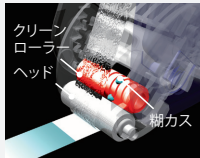

テープのり (テープ交換式)

ノリノプロ

グリーン購入法 エコマーク認定商品 GPNエコ商品ねっと掲載
※本体のみ ※本体のみ

ユーザーを徹底研究! 独自機能が圧倒的なパフォーマンスを実現!

テープ交換式 **テープ長さ 22m** **強力に貼れる** **しっかり貼れる** **キレイにはがせる** **フォトセーフ**

Point 1 テープたるみを防ぐ! パワーギア

巻き取りの不具合を検知し自動で修復。
テープの絡まりがおきず、最後まで使用いただけます。

※右図はイメージです。
実際のカラーとは異なります。

「たるみ」や「からまり」などテープ起因の不具合が発生した場合、新品交換いたします。
URL: <https://bungu.plus.co.jp/r/ntf/>

Point 2 糊カス除去! クリーンローラー

先端内部に取り付けたローラーが、ヘッドに付着した糊カスを除去。紙面にカスが付着するのを防ぎます。

Point 3 片手で簡単! プッシュオープンキャップ

ボタンを押すだけで、キャップが開いて使用できます。

Point 4 はみ出しを防ぐ! はしピタガイド

ガイドを紙の端に引っ掛けて引くだけ。はみ出さず糊付けができるガイド機能です。

Point 5 さまざまなシチュエーション、用途に応じて選べる糊の種類

強力に貼れる

約2倍の粘着力*で瞬間封じ!*

フラットブルー (原寸大)

*第三者機関による検証データに基づく当社従来品との比較