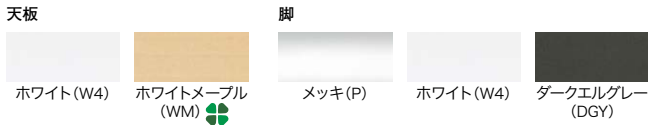

Color

【共通仕様】●天板:メラミン樹脂化粧板●天板芯材:パーティクルボード(天板厚:30mm)●エッジ:ABS樹脂●脚:スチールパイプ、樹脂焼付塗装、アジャスター付

Y字脚タイプ(有効下肢高さ620mm)

形状	外形寸法	品番	脚カラー	注文コード (天板カラー)		希望小売価格 (税抜)
				ホワイト	ホワイトメープル	
ポート長円形	W2100×D1200×H700mm	LM-2110T	DGY	602-867	602-868	¥218,000

T字脚タイプ(有効下肢高さ620mm)

形状	外形寸法	品番	脚カラー	注文コード (天板カラー)		希望小売価格 (税抜)
				ホワイト	ホワイトメープル	
ポート長円形	W2100×D900×H700mm	LM-210T	P	603-602	603-604	¥183,400
			W4	603-600	—	¥177,400
			DGY	602-825	602-826	
	W1800×D900×H700mm	LM-180T	P	603-603	603-605	¥138,200
			W4	603-601	—	¥132,200
			DGY	602-827	602-828	

長U形

LM-180TU 長U形 (天板:WM / 脚:DGY)	W1800×D900×H700mm	LM-180TU	P	603-622	603-628	¥140,300
			W4	603-616	—	¥134,300
			DGY	602-829	602-830	
	W1800×D750×H700mm	LM-188TU	P	603-623	603-629	¥138,200
			W4	603-617	—	¥132,100
			DGY	603-606	603-611	
	W1500×D900×H700mm	LM-150TU	P	603-624	603-630	¥134,300
			W4	603-618	—	¥128,300
			DGY	603-607	603-612	
	W1500×D750×H700mm	LM-158TU	P	603-625	603-631	¥132,400
			W4	603-619	—	¥126,200
			DGY	603-608	603-613	
W1200×D900×H700mm	LM-120TU	P	603-626	603-632	¥128,800	
		W4	603-620	—	¥122,800	
		DGY	603-609	603-614		
W1200×D750×H700mm	LM-128TU	P	603-627	603-633	¥126,700	
		W4	603-621	—	¥120,700	
		DGY	603-610	603-615