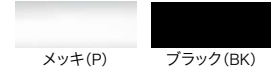

YB-625(棚付) LGY/BK
W1800×D750×H700

形状	脚カラー	外形寸法	品番	注文コード (天板カラー)		希望小売価格 (税抜)
				エルグレー		
棚付 	メッキ	W1800×D900×H700mm	YB-S630	660-261	▼	¥120,800
		W1800×D750×H700mm	YB-S625	660-262	▼	¥114,700
		W1800×D600×H700mm	YB-S620	660-263	▼	¥99,400
		W1500×D750×H700mm	YB-S525	660-264	▼	¥112,000
		W1200×D750×H700mm	YB-S425	660-265	▼	¥96,500
		W1800×D900×H700mm	YB-630	660-266	▼	¥113,500
	ブラック	W1800×D750×H700mm	YB-625	660-267	▼	¥105,600
		W1800×D600×H700mm	YB-620	660-268	▼	¥90,800
		W1500×D750×H700mm	YB-525	660-269	▼	¥103,400
		W1200×D750×H700mm	YB-425	660-270	▼	¥88,600
		W1800×D900×H700mm	YB-S630N	660-271	▼	¥100,700
		W1800×D750×H700mm	YB-S625N	660-272	▼	¥94,200
棚なし 	メッキ	W1800×D600×H700mm	YB-S620N	660-273	▼	¥81,100
		W1500×D750×H700mm	YB-S525N	660-274	▼	¥92,300
		W1200×D750×H700mm	YB-S425N	660-275	▼	¥77,900
		W1800×D900×H700mm	YB-630N	660-276	▼	¥93,200
		W1800×D750×H700mm	YB-625N	660-277	▼	¥87,200
		W1800×D600×H700mm	YB-620N	660-278	▼	¥74,300
	ブラック	W1500×D750×H700mm	YB-525N	660-279	▼	¥86,100
		W1200×D750×H700mm	YB-425N	660-280	▼	¥71,300

Color

天板

エルグレー (LGY)

脚

メッキ (P)

ブラック (BK)

[共通仕様] ●天板:メラミン樹脂化粧板
●天板芯材:パーティクルボード ●エッジ:EVA樹脂 ●脚:塗装脚=スチールパイプ、樹脂焼付塗装、メッキ脚=スチールパイプ、クロムメッキ、アジャスター付