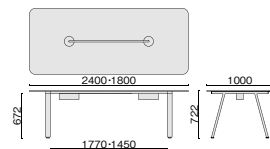

WF-2410CT-H BK