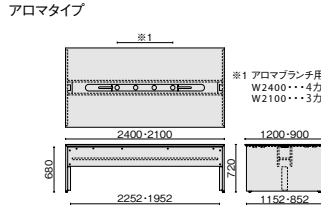

ラウンジテーブル

タイプ	外形寸法	品番	注文コード	カラー	希望小売価格(税抜)
ノーマルタイプ	W2400×D1200×H720mm	WF-2412LT	770-097	W4 <input type="checkbox"/>	¥457,100
			770-098	BK <input type="checkbox"/>	
	W2100×D900×H720mm	WF-2109LT	770-101	W4 <input type="checkbox"/>	¥436,100
			770-102	BK <input type="checkbox"/>	
アロマタイプ	W2400×D1200×H720mm	WF-2412LT-A	770-105	W4 <input type="checkbox"/>	¥470,200
			770-106	BK <input type="checkbox"/>	
	W2100×D900×H720mm	WF-2109LT-A	770-109	W4 <input type="checkbox"/>	¥449,300
			770-110	BK <input type="checkbox"/>	

[共通仕様] ●天板・本体表面材:メラミン樹脂化粧板 ●天板・本体芯材:パーティクルボード、MDF ●アジャスター付

WF-2412LT W4

Color

天板

ホワイト(W4) ブラック(BK)

カウンターテーブル

タイプ	外形寸法	品番	注文コード	カラー	希望小売価格(税抜)
カウンターテーブル H720タイプ	W2100×D550×H720mm	WF-215CA	770-077	W4 <input type="checkbox"/>	¥238,700
			770-078	BK <input type="checkbox"/>	
	W1800×D550×H720mm	WF-185CA	770-081	W4 <input type="checkbox"/>	¥217,800
			770-082	BK <input type="checkbox"/>	
カウンターテーブル H1000タイプ	W1200×D550×H720mm	WF-125CA	770-085	W4 <input type="checkbox"/>	¥189,700
			770-086	BK <input type="checkbox"/>	
	W2100×D550×H1000mm	WF-215CA-H	770-089	W4 <input type="checkbox"/>	¥267,800
			770-090	BK <input type="checkbox"/>	
W1800×D550×H1000mm	WF-185CA-H	770-093	W4 <input type="checkbox"/>	¥239,000	
		770-094	BK <input type="checkbox"/>		

[共通仕様] ●天板・本体表面材:メラミン樹脂化粧板 ●天板・本体芯材:パーティクルボード、MDF ●アジャスター付

WF-215CA W4

WF-215CA-H BK

Color

天板

ホワイト(W4) ブラック(BK)

カフェテーブル

タイプ	外形寸法	品番	注文コード	天板カラー	希望小売価格(税抜)
スラント脚 H720タイプ	W2400×D1000×H720mm	WF-2410CT	770-061	W4 <input type="checkbox"/>	¥255,800
			770-062	BK <input type="checkbox"/>	
	W1800×D1000×H720mm	WF-1810CT	770-065	W4 <input type="checkbox"/>	¥237,800
			770-066	BK <input type="checkbox"/>	
スラント脚 H1000タイプ	W2400×D1000×H1000mm	WF-2410CT-H	770-069	W4 <input type="checkbox"/>	¥393,600
			770-070	BK <input type="checkbox"/>	
	W1800×D1000×H1000mm	WF-1810CT-H	770-073	W4 <input type="checkbox"/>	¥356,000
			770-074	BK <input type="checkbox"/>	