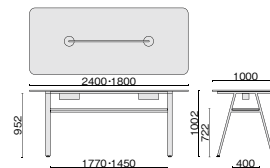

ラウンジテーブル

タイプ	外形寸法	品番	注文コード	カラー	希望小売価格(税抜)
ノーマルタイプ	W2400×D1200×H720mm	WF-2412LT	770-097	W4 ☐	¥457,100
			770-098	BK ☐	
	W2100×D900×H720mm	WF-2109LT	770-101	W4 ☐	¥436,100
			770-102	BK ☐	
アロマタイプ	W2400×D1200×H720mm	WF-2412LT-A	770-105	W4 ☐	¥470,200
			770-106	BK ☐	
	W2100×D900×H720mm	WF-2109LT-A	770-109	W4 ☐	¥449,300
			770-110	BK ☐	

[共通仕様] ●天板・本体表面材:メラミン樹脂化粧板 ●天板・本体芯材:パーティクルボード、MDF ●アジャスター付

Color

天板

ホワイト(W4)   ブラック(BK)

カウンターテーブル

タイプ	外形寸法	品番	注文コード	カラー	希望小売価格(税抜)
カウンターテーブル H720タイプ	W2100×D550×H720mm	WF-215CA	770-077	W4 ☐	¥238,700
			770-078	BK ☐	
	W1800×D550×H720mm	WF-185CA	770-081	W4 ☐	¥217,800
			770-082	BK ☐	
カウンターテーブル H1000タイプ	W1200×D550×H720mm	WF-125CA	770-085	W4 ☐	¥189,700
			770-086	BK ☐	
	W2100×D550×H1000mm	WF-215CA-H	770-089	W4 ☐	¥267,800
			770-090	BK ☐	
W1800×D550×H1000mm	WF-185CA-H	770-093	W4 ☐	¥239,000	
		770-094	BK ☐		

[共通仕様] ●天板・本体表面材:メラミン樹脂化粧板 ●天板・本体芯材:パーティクルボード、MDF ●アジャスター付

Color

天板

ホワイト(W4)   ブラック(BK)

カフェテーブル

タイプ	外形寸法	品番	注文コード	天板カラー	希望小売価格(税抜)
スラント脚 H720タイプ	W2400×D1000×H720mm	WF-2410CT	770-061	W4 ☐	¥255,800
			770-062	BK ☐	
	W1800×D1000×H720mm	WF-1810CT	770-065	W4 ☐	¥237,800
			770-066	BK ☐	
スラント脚 H1000タイプ	W2400×D1000×H1000mm	WF-2410CT-H	770-069	W4 ☐	¥393,600
			770-070	BK ☐	
	W1800×D1000×H1000mm	WF-1810CT-H	770-073	W4 ☐	¥356,000
			770-074	BK ☐	

[共通仕様] ●天板・本体表面材:メラミン樹脂化粧板 ●天板・本体芯材:パーティクルボード、MDF ●アジャスター付

Color

天板

ホワイト(W4)   ブラック(BK)   ブラック(BK)