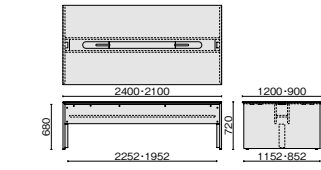

ラウンジテーブル

タイプ	外形寸法	品番	注文コード	カラー	希望小売価格(税抜)
ノーマルタイプ	W2400×D1200×H720mm	WF-2412LT	770-097	W4 <input type="checkbox"/>	¥457,100
			770-098	BK <input type="checkbox"/>	
	W2100×D900×H720mm	WF-2109LT	770-101	W4 <input type="checkbox"/>	¥436,100
			770-102	BK <input type="checkbox"/>	
アロマタイプ	W2400×D1200×H720mm	WF-2412LT-A	770-105	W4 <input type="checkbox"/>	¥470,200
			770-106	BK <input type="checkbox"/>	
	W2100×D900×H720mm	WF-2109LT-A	770-109	W4 <input type="checkbox"/>	¥449,300
			770-110	BK <input type="checkbox"/>	

[共通仕様] ●天板・本体表面材:メラミン樹脂化粧板 ●天板・本体芯材:パーティクルボード、MDF ●アジャスター付

WF-2412LT W4

Color

天板

ホワイト(W4) ブラック(BK)

カウンターテーブル

タイプ	外形寸法	品番	注文コード	カラー	希望小売価格(税抜)
カウンターテーブル H720タイプ	W2100×D550×H720mm	WF-215CA	770-077	W4 <input type="checkbox"/>	¥238,700
			770-078	BK <input type="checkbox"/>	
	W1800×D550×H720mm	WF-185CA	770-081	W4 <input type="checkbox"/>	¥217,800
			770-082	BK <input type="checkbox"/>	
カウンターテーブル H1000タイプ	W1200×D550×H720mm	WF-125CA	770-085	W4 <input type="checkbox"/>	¥189,700
			770-086	BK <input type="checkbox"/>	
	W2100×D550×H1000mm	WF-215CA-H	770-089	W4 <input type="checkbox"/>	¥267,800
			770-090	BK <input type="checkbox"/>	
W1800×D550×H1000mm	WF-185CA-H	770-093	W4 <input type="checkbox"/>	¥239,000	
		770-094	BK <input type="checkbox"/>		

[共通仕様] ●天板・本体表面材:メラミン樹脂化粧板 ●天板・本体芯材:パーティクルボード、MDF ●アジャスター付

WF-215CA W4

WF-215CA-H BK

Color

天板

ホワイト(W4) ブラック(BK)

カフェテーブル

タイプ	外形寸法	品番	注文コード	天板カラー	希望小売価格(税抜)
スラント脚 H720タイプ	W2400×D1000×H720mm	WF-2410CT	770-061	W4 <input type="checkbox"/>	¥255,800
			770-062	BK <input type="checkbox"/>	
	W1800×D1000×H720mm	WF-1810CT	770-065	W4 <input type="checkbox"/>	¥237,800
			770-066	BK <input type="checkbox"/>	
スラント脚 H1000タイプ	W2400×D1000×H1000mm	WF-2410CT-H	770-069	W4 <input type="checkbox"/>	¥393,600
			770-070	BK <input type="checkbox"/>	
	W1800×D1000×H1000mm	WF-1810CT-H	770-073	W4 <input type="checkbox"/>	¥356,000
			770-074	BK <input type="checkbox"/>	