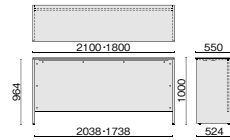

ラウンジテーブル

タイプ	外形寸法	品番	注文コード	カラー	希望小売価格(税抜)
ノーマルタイプ	W2400×D1200×H720mm	WF-2412LT	770-097	W4 <input type="checkbox"/>	¥457,100
			770-098	BK <input type="checkbox"/>	
	W2100×D900×H720mm	WF-2109LT	770-101	W4 <input type="checkbox"/>	¥436,100
			770-102	BK <input type="checkbox"/>	
アロマタイプ	W2400×D1200×H720mm	WF-2412LT-A	770-105	W4 <input type="checkbox"/>	¥470,200
			770-106	BK <input type="checkbox"/>	
	W2100×D900×H720mm	WF-2109LT-A	770-109	W4 <input type="checkbox"/>	¥449,300
			770-110	BK <input type="checkbox"/>	

[共通仕様] ●天板・本体表面材:メラミン樹脂化粧板 ●天板・本体芯材:パーティクルボード、MDF ●アジャスター付

WF-2412LT W4

Color

天板

ホワイト(W4) ブラック(BK)

カウンターテーブル

タイプ	外形寸法	品番	注文コード	カラー	希望小売価格(税抜)
カウンターテーブル H720タイプ	W2100×D550×H720mm	WF-215CA	770-077	W4 <input type="checkbox"/>	¥238,700
			770-078	BK <input type="checkbox"/>	
	W1800×D550×H720mm	WF-185CA	770-081	W4 <input type="checkbox"/>	¥217,800
			770-082	BK <input type="checkbox"/>	
カウンターテーブル H1000タイプ	W1200×D550×H720mm	WF-125CA	770-085	W4 <input type="checkbox"/>	¥189,700
			770-086	BK <input type="checkbox"/>	
	W2100×D550×H1000mm	WF-215CA-H	770-089	W4 <input type="checkbox"/>	¥267,800
			770-090	BK <input type="checkbox"/>	
W1800×D550×H1000mm	WF-185CA-H	770-093	W4 <input type="checkbox"/>	¥239,000	
		770-094	BK <input type="checkbox"/>		

[共通仕様] ●天板・本体表面材:メラミン樹脂化粧板 ●天板・本体芯材:パーティクルボード、MDF ●アジャスター付

WF-215CA W4

WF-215CA-H BK

Color

天板

ホワイト(W4) ブラック(BK)

カフェテーブル

タイプ	外形寸法	品番	注文コード	天板カラー	希望小売価格(税抜)
スラント脚 H720タイプ	W2400×D1000×H720mm	WF-2410CT	770-061	W4 <input type="checkbox"/>	¥255,800
			770-062	BK <input type="checkbox"/>	
	W1800×D1000×H720mm	WF-1810CT	770-065	W4 <input type="checkbox"/>	¥237,800
			770-066	BK <input type="checkbox"/>	
スラント脚 H1000タイプ	W2400×D1000×H1000mm	WF-2410CT-H	770-069	W4 <input type="checkbox"/>	¥393,600
			770-070	BK <input type="checkbox"/>	
	W1800×D1000×H1000mm	WF-1810CT-H	770-073	W4 <input type="checkbox"/>	¥356,000
			770-074	BK <input type="checkbox"/>	