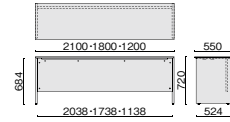

ラウンジテーブル

タイプ	外形寸法	品番	注文コード	カラー	希望小売価格(税抜)
ノーマルタイプ	W2400×D1200×H720mm	WF-2412LT	770-097	W4 <input type="checkbox"/>	¥457,100
			770-098	BK <input type="checkbox"/>	
	W2100×D900×H720mm	WF-2109LT	770-101	W4 <input type="checkbox"/>	¥436,100
			770-102	BK <input type="checkbox"/>	
アロマタイプ	W2400×D1200×H720mm	WF-2412LT-A	770-105	W4 <input type="checkbox"/>	¥470,200
			770-106	BK <input type="checkbox"/>	
	W2100×D900×H720mm	WF-2109LT-A	770-109	W4 <input type="checkbox"/>	¥449,300
			770-110	BK <input type="checkbox"/>	

[共通仕様] ●天板・本体表面材:メラミン樹脂化粧板 ●天板・本体芯材:パーティクルボード、MDF ●アジャスター付

WF-2412LT W4

Color

天板

ホワイト(W4) ブラック(BK)

カウンターテーブル

タイプ	外形寸法	品番	注文コード	カラー	希望小売価格(税抜)
カウンターテーブル H720タイプ	W2100×D550×H720mm	WF-215CA	770-077	W4 <input type="checkbox"/>	¥238,700
			770-078	BK <input type="checkbox"/>	
	W1800×D550×H720mm	WF-185CA	770-081	W4 <input type="checkbox"/>	¥217,800
			770-082	BK <input type="checkbox"/>	
カウンターテーブル H1000タイプ	W1200×D550×H720mm	WF-125CA	770-085	W4 <input type="checkbox"/>	¥189,700
			770-086	BK <input type="checkbox"/>	
	W2100×D550×H1000mm	WF-215CA-H	770-089	W4 <input type="checkbox"/>	¥267,800
			770-090	BK <input type="checkbox"/>	
W1800×D550×H1000mm	WF-185CA-H	770-093	W4 <input type="checkbox"/>	¥239,000	
		770-094	BK <input type="checkbox"/>		

[共通仕様] ●天板・本体表面材:メラミン樹脂化粧板 ●天板・本体芯材:パーティクルボード、MDF ●アジャスター付

WF-215CA W4

WF-215CA-H BK

Color

天板

ホワイト(W4) ブラック(BK)

カフェテーブル

タイプ	外形寸法	品番	注文コード	天板カラー	希望小売価格(税抜)
スラント脚 H720タイプ	W2400×D1000×H720mm	WF-2410CT	770-061	W4 <input type="checkbox"/>	¥255,800
			770-062	BK <input type="checkbox"/>	
	W1800×D1000×H720mm	WF-1810CT	770-065	W4 <input type="checkbox"/>	¥237,800
			770-066	BK <input type="checkbox"/>	
スラント脚 H1000タイプ	W2400×D1000×H1000mm	WF-2410CT-H	770-069	W4 <input type="checkbox"/>	¥393,600
			770-070	BK <input type="checkbox"/>	
	W1800×D1000×H1000mm	WF-1810CT-H	770-073	W4 <input type="checkbox"/>	¥356,000
			770-074	BK <input type="checkbox"/>	