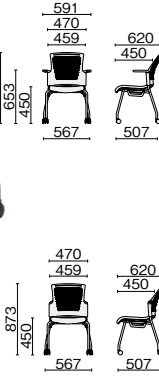

肘付
ブラックシェル ホワイトシェル

MB-W63NH-UC | MB-W53NH-UC
¥63,000

509-645	509-657	ブラック	■
509-646	509-658	ライトグレー	■
509-647	509-659	イエロー	■
509-648	509-660	イエローグリーン	■
509-649	509-661	ライトブルー	■
509-650	509-662	ピンク	■

肘なし
ブラックシェル ホワイトシェル

MC-W63NH-UC | MC-W53NH-UC
¥59,000

509-651	509-663	ブラック	■
509-652	509-664	ライトグレー	■
509-653	509-665	イエロー	■
509-654	509-666	イエローグリーン	■
509-655	509-667	ライトブルー	■
509-656	509-668	ピンク	■