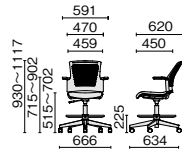

■ 回転脚ハイタイプ 背ヌード

肘付 背ヌード
ブラックシェル シャロブルー

肘なし 背ヌード
ホワイトシェル クラウドグレー

肘付
ブラックシェル ホワイトシェル

MB-W67SHL-2N-UC | MB-W57SHL-2N-UC
¥83,100

509-566	509-598	シャドープラック	■
509-567	509-599	ナイトブルー	■
509-568	509-600	クラウドグレー	■
509-569	509-601	サンドベージュ	■
509-570	509-602	カナリアイエロー	■
509-571	509-603	リーフグリーン	■
509-572	509-604	シャロブルー	■
509-573	509-605	テラコッタレッド	■