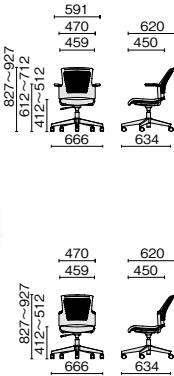

肘付
ブラックシェル ホワイトシェル

MB-W65NHL-N-UC | MB-W55NHL-N-UC
¥79,200

509-103	509-538	ブラック	■
509-104	509-539	ライトグレー	■
509-105	509-540	イエロー	■
509-106	509-541	イエローグリーン	■
509-107	509-542	ライトブルー	■
509-108	509-543	ピンク	■

肘なし
ブラックシェル ホワイトシェル

MC-W65NHL-N-UC | MC-W55NHL-N-UC
¥75,000

509-109	509-544	ブラック	■
509-110	509-545	ライトグレー	■
509-111	509-546	イエロー	■
509-112	509-547	イエローグリーン	■
509-536	509-548	ライトブルー	■
509-537	509-549	ピンク	■