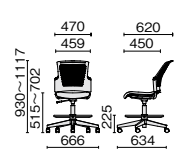

肘なし
ブラックシェル ホワイトシェル

MC-W67SHL-2N-UC | MC-W57SHL-2N-UC
¥79,000

509-574	509-606	シャドープラック	■
509-575	509-607	ナイトブルー	■
509-576	509-608	クラウドグレー	■
509-577	509-609	サンドベージュ	■
509-578	509-610	カナリアイエロー	■
509-579	509-611	リーフグリーン	■
509-580	509-612	シャロブルー	■
509-581	509-613	テラコッタレッド	■