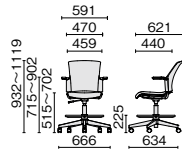

■ 回転脚ハイタイプ 背クッション

肘付 背クッション
ブラックシェル シャロブルー

肘なし 背クッション
ホワイトシェル テラコッタレッド

肘付
ブラックシェル ホワイトシェル

MB-W66SL-2N-UC | MB-W56SL-2N-UC
¥88,700

509-550	509-582	シャドープラック	■
509-551	509-583	ナイトブルー	■
509-552	509-584	クラウドグレー	■
509-553	509-585	サンドベージュ	■
509-554	509-586	カナリアイエロー	■
509-555	509-587	リーフグリーン	■
509-556	509-588	シャロブルー	■
509-557	509-589	テラコッタレッド	■