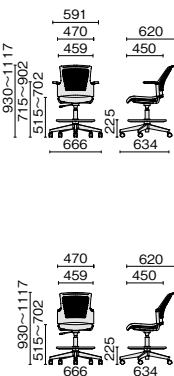

肘なし
ブラックシェル ホワイトシェル

MC-W63NH-UC | MC-W53NH-UC
¥59,000

509-651	509-663	ブラック	■
509-652	509-664	ライトグレー	■
509-653	509-665	イエロー	■
509-654	509-666	イエローグリーン	■
509-655	509-667	ライトブルー	■
509-656	509-668	ピンク	■

■ 回転脚ハイタイプ 背ヌード

肘なし 背ヌード
ホワイトシェル ピンク

肘付
ブラックシェル ホワイトシェル

MB-W67NHL-N-UC | MB-W57NHL-N-UC
¥89,700

509-614	509-836	ブラック	■
509-615	509-837	ライトグレー	■
509-616	509-838	イエロー	■
509-617	509-839	イエローグリーン	■
509-618	509-840	ライトブルー	■
509-619	509-841	ピンク	■