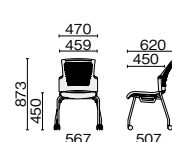

肘なし
ブラックシェル ホワイトシェル

MC-W63SH-UC | MC-W53SH-UC		¥52,300	
509-521	509-637	シャドーブラック	■
509-522	509-638	ナイトブルー	■
509-523	509-639	クラウドグレー	■
509-524	509-640	サンドベージュ	■
509-525	509-641	カナリアイエロー	■
509-526	509-642	リーフグリーン	■
509-527	509-643	シャローブルー	■
509-528	509-644	テラコッタレッド	■