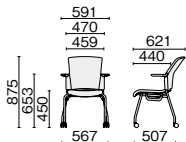

## ■ キャスター脚 背クッション

スタッキング  
4脚

肘付 背クッション  
ホワイトシェル クラウドグレー

肘なし 背クッション  
ブラックシェル リーフグリーン

肘付  
ブラックシェル ホワイトシェル

MB-W62S-UC   MB-W52S-UC		¥62,100	
509-197	509-529	シャドーブラック	■
509-198	509-530	ナイトブルー	■
509-199	509-531	クラウドグレー	■
509-500	509-532	サンドベージュ	■
509-501	509-533	カナリアイエロー	■
509-502	509-534	リーフグリーン	■
509-503	509-535	シャローブルー	■
509-504	509-620	テラコッタレッド	■