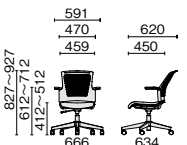

## ■ 回転脚 背ヌード

肘付 背ヌード  
ブラックシェル クラウドグレー

肘なし 背ヌード  
ホワイトシェル カナリアイエロー

肘付  
ブラックシェル ホワイトシェル

MB-W65SHL-N-UC   MB-W55SHL-N-UC		¥72,600	
509-685	509-817	シャドーブラック	■
509-686	509-818	ナイトブルー	■
509-687	509-819	クラウドグレー	■
509-688	509-820	サンドベージュ	■
509-689	509-821	カナリアイエロー	■
509-690	509-822	リーフグリーン	■
509-691	509-823	シャローブルー	■
509-692	509-824	テラコッタレッド	■