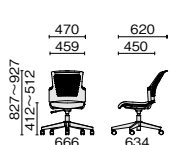

肘なし
ブラックシェル ホワイトシェル

MC-W65SHL-N-UC | MC-W55SHL-N-UC		¥68,500	
509-693	509-825	シャドーブラック	■
509-694	509-826	ナイトブルー	■
509-695	509-827	クラウドグレー	■
509-696	509-828	サンドベージュ	■
509-697	509-829	カナリアイエロー	■
509-698	509-100	リーフグリーン	■
509-699	509-101	シャローブルー	■
509-800	509-102	テラコッタレッド	■