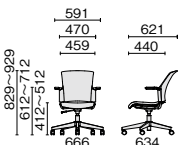

## ■ 回転脚 背クッション

肘付 背クッション  
ブラックシェル リーフグリーン

肘なし 背クッション  
ホワイトシェル シャローブルー

肘付  
ブラックシェル ホワイトシェル

MB-W64SL-N-UC   MB-W54SL-N-UC		¥78,200	
509-669	509-801	シャドーブラック	■
509-670	509-802	ナイトブルー	■
509-671	509-803	クラウドグレー	■
509-672	509-804	サンドベージュ	■
509-673	509-805	カナリアイエロー	■
509-674	509-806	リーフグリーン	■
509-675	509-807	シャローブルー	■
509-676	509-808	テラコッタレッド	■