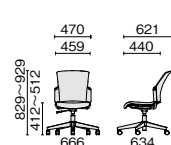

肘なし
ブラックシェル ホワイトシェル

MC-W64SL-N-UC | MC-W54SL-N-UC		¥74,000	
509-677	509-809	シャドーブラック	■
509-678	509-810	ナイトブルー	■
509-679	509-811	クラウドグレー	■
509-680	509-812	サンドベージュ	■
509-681	509-813	カナリアイエロー	■
509-682	509-814	リーフグリーン	■
509-683	509-815	シャローブルー	■
509-684	509-816	テラコッタレッド	■