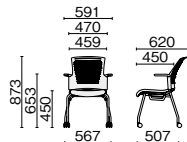

## ■ キャスター脚 背ヌード

スタッキング  
4脚

肘付 背ヌード  
ホワイトシェル カナリアイエロー

肘なし 背ヌード  
ブラックシェル サンドベージュ

肘付  
ブラックシェル ホワイトシェル

MB-W63SH-UC   MB-W53SH-UC		¥56,500	
509-513	509-629	シャドーブラック	■
509-514	509-630	ナイトブルー	■
509-515	509-631	クラウドグレー	■
509-516	509-632	サンドベージュ	■
509-517	509-633	カナリアイエロー	■
509-518	509-634	リーフグリーン	■
509-519	509-635	シャローブルー	■
509-520	509-636	テラコッタレッド	■