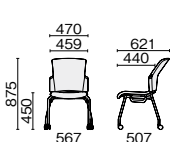

肘なし
ブラックシェル ホワイトシェル

MC-W62S-UC | MC-W52S-UC		¥57,900	
509-505	509-621	シャドーブラック	■
509-506	509-622	ナイトブルー	■
509-507	509-623	クラウドグレー	■
509-508	509-624	サンドベージュ	■
509-509	509-625	カナリアイエロー	■
509-510	509-626	リーフグリーン	■
509-511	509-627	シャローブルー	■
509-512	509-628	テラコッタレッド	■