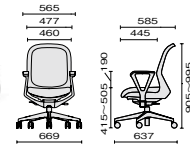

サテンシルバー

肘なし
KC-FT63ML-G-UC ¥94,800
シャンパンゴールド
439-422 シャドープラック
KC-FT63ML-R-UC ¥94,800
エモーショナルレッド
439-419 シャドープラック
KC-FT53ML-S-UC ¥94,800
サテンシルバー
439-416 クラウドグレー