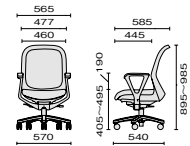

エモーショナルレッド

肘なし
KC-FT61ML-G-UC ¥82,300
シャンパンゴールド
439-413 シャドープラック
KC-FT61ML-R-UC ¥82,300
エモーショナルレッド
439-410 シャドープラック
KC-FT51ML-S-UC ¥82,300
サテンシルバー
439-407 クラウドグレー