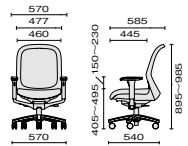

※アルミ脚は左右570mm幅ではございません。

■ 樹脂脚

Compact Leg

サテンシルバー

アジャスト肘
 KD-FT61ML-G-UC ¥110,700
 シャンパンゴールド
 439-414 シャドープラック
 KD-FT61ML-R-UC ¥110,700
 エモーショナルレッド
 439-411 シャドープラック
 KD-FT51ML-S-UC ¥110,700
 サテンシルバー
 439-408 クラウドグレー