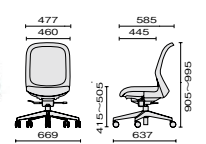

※アルミ脚は左右570mm幅ではございません。