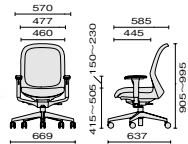

バイカラーフレーム

■ アルミ脚

Aluminium Leg

シャンパンゴールド

アジャスト肘
 KD-FT63ML-G-UC ¥123,000
 シャンパンゴールド
 439-423 シャドープラック
 KD-FT63ML-R-UC ¥123,000
 エモーショナルレッド
 439-420 シャドープラック
 KD-FT53ML-S-UC ¥123,000
 サテンシルバー
 439-417 クラウドグレー