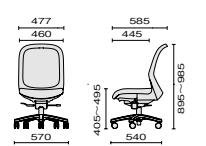

バイカラーフレーム

■ アルミ脚

Aluminium Leg

アジャスト肘
KD-FT63ML-G-UC ¥123,000
シャンパンゴールド
439-423 シャドープラック
KD-FT63ML-R-UC ¥123,000
エモーショナルレッド
439-420 シャドープラック
KD-FT53ML-S-UC ¥123,000
サテンシルバー
439-417 クラウドグレー

ループ肘
KB-FT63ML-G-UC ¥108,500
シャンパンゴールド
439-424 シャドープラック
KB-FT63ML-R-UC ¥108,500
エモーショナルレッド
439-421 シャドープラック
KB-FT53ML-S-UC ¥108,500
サテンシルバー
439-418 クラウドグレー

肘なし
KC-FT63ML-G-UC ¥94,800
シャンパンゴールド
439-422 シャドープラック
KC-FT63ML-R-UC ¥94,800
エモーショナルレッド
439-419 シャドープラック
KC-FT53ML-S-UC ¥94,800
サテンシルバー
439-416 クラウドグレー

※アルミ脚は左右570mm幅ではございません。

■ 樹脂脚

Compact Leg

アジャスト肘
KD-FT61ML-G-UC ¥110,700
シャンパンゴールド
439-414 シャドープラック
KD-FT61ML-R-UC ¥110,700
エモーショナルレッド
439-411 シャドープラック
KD-FT51ML-S-UC ¥110,700
サテンシルバー
439-408 クラウドグレー

ループ肘
KB-FT61ML-G-UC ¥96,100
シャンパンゴールド
439-415 シャドープラック
KB-FT61ML-R-UC ¥96,100
エモーショナルレッド
439-412 シャドープラック
KB-FT51ML-S-UC ¥96,100
サテンシルバー
439-409 クラウドグレー

肘なし
KC-FT61ML-G-UC ¥82,300
シャンパンゴールド
439-413 シャドープラック
KC-FT61ML-R-UC ¥82,300
エモーショナルレッド
439-410 シャドープラック
KC-FT51ML-S-UC ¥82,300
サテンシルバー
439-407 クラウドグレー

Color

バイカラータイプ

背:メッシュ バイカラー背フレーム(樹脂塗装)

シャドープラック (BK206S) シャンパンゴールド (GL202P) エモーショナルレッド (RD202P)

座:標準布 本体

シャドープラック (BK200S) ブラック (BK201P)

背:メッシュ バイカラー背フレーム(樹脂塗装)

クラウドグレー (MG206S) サテンシルバー (SI202P)

座:標準布 本体

クラウドグレー (MG200S) ホワイト (WH201P)

【共通仕様】●背:樹脂成型品、メッシュ張り●座:樹脂成型品●座クッション:モールドウレタン、布張り●脚:樹脂成型品/アルミダイキャスト、ポリッシュ仕上、プレーキなしウレタンキャスター●肘:アジャスト肘、ループ肘 = 樹脂成型品、熱可塑性エラストマー