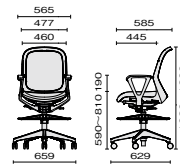

肘なし

KC-FT60ML-UC	¥72,200
439-359	シャドーブラック ■
439-360	ナイトブルー ■
439-361	クラウドグレー ■
439-362	サンドベージュ ■
439-363	カナリアイエロー ■
439-364	リーフグリーン ■
439-365	シャローブルー ■
439-366	テラコッタレッド ■

肘なし ハイタイプ

KC-FT65ML-UC	¥107,100
439-399	シャドーブラック ■
439-400	ナイトブルー ■
439-401	クラウドグレー ■
439-402	サンドベージュ ■
439-403	カナリアイエロー ■
439-404	リーフグリーン ■
439-405	シャローブルー ■
439-406	テラコッタレッド ■

アジャスト肘

ループ肘

ループ肘 ハイタイプ

肘なし

肘なし ハイタイプ

Color

背・メッシュ

シャドーブラック (BK206S) ナイトブルー (DB206S) クラウドグレー (MG206S) サンドベージュ (BE206S) カナリアイエロー (YL206S) リーフグリーン (YG206S) シャローブルー (LB206S) テラコッタレッド (RD206S) ホワイト (WH201P) ブラック (BK201P)