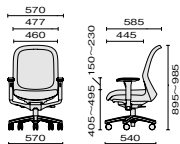

■ホワイトフレーム 樹脂脚 Compact Leg ※ハイタイプを除く

アジャスト肘

KD-FT50ML-UC	¥100,600
439-343	シャドーブラック ■
439-344	ナイトブルー ■
439-345	クラウドグレー ■
439-346	サンドベージュ ■
439-347	カナリアイエロー ■
439-348	リーフグリーン ■
439-349	シャローブルー ■
439-350	テラコッタレッド ■

ループ肘

KB-FT50ML-UC	¥85,800
439-327	シャドーブラック ■
439-328	ナイトブルー ■
439-329	クラウドグレー ■
439-330	サンドベージュ ■
439-331	カナリアイエロー ■
439-332	リーフグリーン ■
439-333	シャローブルー ■
439-334	テラコッタレッド ■

ループ肘 ハイタイプ

KB-FT55ML-UC	¥120,700
439-375	シャドーブラック ■
439-376	ナイトブルー ■
439-377	クラウドグレー ■
439-378	サンドベージュ ■
439-379	カナリアイエロー ■
439-380	リーフグリーン ■
439-381	シャローブルー ■
439-382	テラコッタレッド ■

肘なし

KC-FT50ML-UC	¥72,200
439-367	シャドーブラック ■
439-368	ナイトブルー ■
439-369	クラウドグレー ■
439-370	サンドベージュ ■
439-371	カナリアイエロー ■
439-372	リーフグリーン ■
439-373	シャローブルー ■
439-374	テラコッタレッド ■

肘なし ハイタイプ

KC-FT55ML-UC	¥107,100
439-391	シャドーブラック ■
439-392	ナイトブルー ■
439-393	クラウドグレー ■
439-394	サンドベージュ ■
439-395	カナリアイエロー ■
439-396	リーフグリーン ■
439-397	シャローブルー ■
439-398	テラコッタレッド ■

■ブラックフレーム 樹脂脚 Compact Leg ※ハイタイプを除く

アジャスト肘

KD-FT60ML-UC	¥100,600
439-351	シャドーブラック ■
439-352	ナイトブルー ■
439-353	クラウドグレー ■
439-354	サンドベージュ ■
439-355	カナリアイエロー ■
439-356	リーフグリーン ■
439-357	シャローブルー ■
439-358	テラコッタレッド ■

ループ肘

KB-FT60ML-UC	¥85,800
439-335	シャドーブラック ■
439-336	ナイトブルー ■
439-337	クラウドグレー ■
439-338	サンドベージュ ■
439-339	カナリアイエロー ■
439-340	リーフグリーン ■
439-341	シャローブルー ■
439-342	テラコッタレッド ■

ループ肘 ハイタイプ

KB-FT65ML-UC	¥120,700
439-383	シャドーブラック ■
439-384	ナイトブルー ■
439-385	クラウドグレー ■
439-386	サンドベージュ ■
439-387	カナリアイエロー ■
439-388	リーフグリーン ■
439-389	シャローブルー ■
439-390	テラコッタレッド ■

肘なし

KC-FT60ML-UC	¥72,200
439-359	シャドーブラック ■
439-360	ナイトブルー ■
439-361	クラウドグレー ■
439-362	サンドベージュ ■
439-363	カナリアイエロー ■
439-364	リーフグリーン ■
439-365	シャローブルー ■
439-366	テラコッタレッド ■

肘なし ハイタイプ