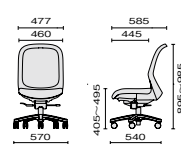

アジャスト肘

ループ肘

ループ肘 ハイタイプ

肘なし

肘なし ハイタイプ

Color

背・メッシュ

シャドーブラック (BK206S) ナイトブルー (DB206S) クラウドグレー (MG206S) サンドベージュ (BE206S) カナリアイエロー (YL206S) リーフグリーン (YG206S) シャローブルー (LB206S) テラコッタレッド (RD206S) ホワイト (WH201P) ブラック (BK201P)