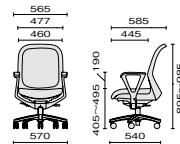

アジャスト肘

ループ肘

ループ肘 ハイタイプ

肘なし

肘なし ハイタイプ

Color

背・メッシュ

シャドーブラック (BK206S) ナイトブルー (DB206S) クラウドグレー (MG206S) サンドベージュ (BE206S) カナリアイエロー (YL206S) リーフグリーン (YG206S) シャローブルー (LB206S) テラコッタレッド (RD206S) ホワイト (WH201P) ブラック (BK201P)