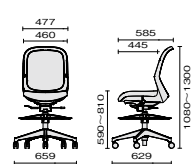

アジャスト肘

ループ肘

ループ肘 ハイタイプ

肘なし

肘なし ハイタイプ

Color

背・メッシュ

シャドーブラック (BK206S) ナイトブルー (DB206S) クラウドグレー (MG206S) サンドベージュ (BE206S) カナリアイエロー (YL206S) リーフグリーン (YG206S) シャローブルー (LB206S) テラコッタレッド (RD206S) ホワイト (WH201P) ブラック (BK201P)