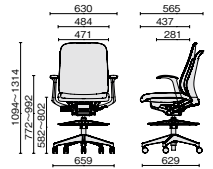

ハイタイプ/樹脂脚

■ 固定肘

樹脂シェル

ホワイト

KB-RN55SKL-UC ¥112,200

571-490	ブラック	■
571-491	ダークグレー	■
571-492	ウォームグレー	■
571-493	ライトグレー	■
571-494	ネイビー	■
571-495	エバーグリーン	■
571-496	セージブルー	■
571-497	オリーブ	■
571-498	オーカーイエロー	■
571-499	テラコッタオレンジ	■

オリーブ

ライトグレー

KB-RN05SKL-UC ¥112,200

571-530	ブラック	■
571-531	ダークグレー	■
571-532	ウォームグレー	■
571-533	ライトグレー	■
571-534	ネイビー	■
571-535	エバーグリーン	■
571-536	セージブルー	■
571-537	オリーブ	■
571-538	オーカーイエロー	■
571-539	テラコッタオレンジ	■

テラコッタオレンジ

ブラック

KB-RN65SKL-UC ¥112,200

571-450	ブラック	■
571-451	ダークグレー	■
571-452	ウォームグレー	■
571-453	ライトグレー	■
571-454	ネイビー	■
571-455	エバーグリーン	■
571-456	セージブルー	■
571-457	オリーブ	■
571-458	オーカーイエロー	■
571-459	テラコッタオレンジ	■

ライトグレー

背クッション

ホワイト

KB-RN56SKL-UC ¥120,600

571-500	ブラック	■
571-501	ダークグレー	■
571-502	ウォームグレー	■
571-503	ライトグレー	■
571-504	ネイビー	■
571-505	エバーグリーン	■
571-506	セージブルー	■
571-507	オリーブ	■
571-508	オーカーイエロー	■
571-509	テラコッタオレンジ	■

ウォームグレー

ライトグレー

KB-RN06SKL-UC ¥120,600

571-540	ブラック	■
571-541	ダークグレー	■
571-542	ウォームグレー	■
571-543	ライトグレー	■
571-544	ネイビー	■
571-545	エバーグリーン	■
571-546	セージブルー	■
571-547	オリーブ	■
571-548	オーカーイエロー	■
571-549	テラコッタオレンジ	■

セージブルー

ブラック

KB-RN66SKL-UC ¥120,600

571-460	ブラック	■
571-461	ダークグレー	■
571-462	ウォームグレー	■
571-463	ライトグレー	■
571-464	ネイビー	■
571-465	エバーグリーン	■
571-466	セージブルー	■
571-467	オリーブ	■
571-468	オーカーイエロー	■
571-469	テラコッタオレンジ	■

エバーグリーン

■ 肘なし

樹脂シェル

ホワイト

KC-RN55SKL-UC ¥94,300

571-510	ブラック	■
571-511	ダークグレー	■
571-512	ウォームグレー	■
571-513	ライトグレー	■
571-514	ネイビー	■
571-515	エバーグリーン	■
571-516	セージブルー	■
571-517	オリーブ	■
571-518	オーカーイエロー	■
571-519	テラコッタオレンジ	■

ライトグレー

ライトグレー

KC-RN05SKL-UC ¥94,300

571-550	ブラック	■
571-551	ダークグレー	■
571-552	ウォームグレー	■
571-553	ライトグレー	■
571-554	ネイビー	■
571-555	エバーグリーン	■
571-556	セージブルー	■
571-557	オリーブ	■
571-558	オーカーイエロー	■
571-559	テラコッタオレンジ	■

ブラック