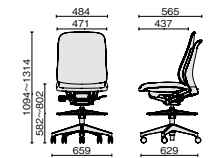

ブラック

ブラック

KC-RN65SKL-UC ¥94,300

571-470	ブラック	■
571-471	ダークグレー	■
571-472	ウォームグレー	■
571-473	ライトグレー	■
571-474	ネイビー	■
571-475	エバーグリーン	■
571-476	セージブルー	■
571-477	オリーブ	■
571-478	オーカーイエロー	■
571-479	テラコッタオレンジ	■

セージブルー