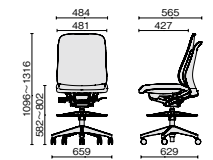

【共通仕様】

●背:樹脂成型品 ●背クッション:ウレタンフォーム、布張り ●座:樹脂成型品 ●座クッション:モールドウレタン、布張り ●脚:樹脂成型品、ブレーキなしウレタンキャスター ●肘:樹脂成型品、熱可塑性エラストマー ●脚リング:アルミダイキャスト、焼付塗装