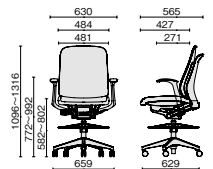

ハイタイプ/樹脂脚

■ 固定肘

樹脂シェル

ホワイト

KB-RN55SKL-UC ¥112,200

571-490	ブラック	■
571-491	ダークグレー	■
571-492	ウォームグレー	■
571-493	ライトグレー	■
571-494	ネイビー	■
571-495	エバーグリーン	■
571-496	セージブルー	■
571-497	オリーブ	■
571-498	オーカーイエロー	■
571-499	テラコッタオレンジ	■

オリーブ

ライトグレー

KB-RN05SKL-UC ¥112,200

571-530	ブラック	■
571-531	ダークグレー	■
571-532	ウォームグレー	■
571-533	ライトグレー	■
571-534	ネイビー	■
571-535	エバーグリーン	■
571-536	セージブルー	■
571-537	オリーブ	■
571-538	オーカーイエロー	■
571-539	テラコッタオレンジ	■

テラコッタオレンジ

ブラック

KB-RN65SKL-UC ¥112,200

571-450	ブラック	■
571-451	ダークグレー	■
571-452	ウォームグレー	■
571-453	ライトグレー	■
571-454	ネイビー	■
571-455	エバーグリーン	■
571-456	セージブルー	■
571-457	オリーブ	■
571-458	オーカーイエロー	■
571-459	テラコッタオレンジ	■

ライトグレー

背クッション

ホワイト

KB-RN56SKL-UC ¥120,600

571-500	ブラック	■
571-501	ダークグレー	■
571-502	ウォームグレー	■
571-503	ライトグレー	■
571-504	ネイビー	■
571-505	エバーグリーン	■
571-506	セージブルー	■
571-507	オリーブ	■
571-508	オーカーイエロー	■
571-509	テラコッタオレンジ	■

ウォームグレー

ライトグレー

KB-RN06SKL-UC ¥120,600

571-540	ブラック	■
571-541	ダークグレー	■
571-542	ウォームグレー	■
571-543	ライトグレー	■
571-544	ネイビー	■
571-545	エバーグリーン	■
571-546	セージブルー	■
571-547	オリーブ	■
571-548	オーカーイエロー	■
571-549	テラコッタオレンジ	■

セージブルー

ブラック

KB-RN66SKL-UC ¥120,600

571-460	ブラック	■
571-461	ダークグレー	■
571-462	ウォームグレー	■
571-463	ライトグレー	■
571-464	ネイビー	■
571-465	エバーグリーン	■
571-466	セージブルー	■
571-467	オリーブ	■
571-468	オーカーイエロー	■
571-469	テラコッタオレンジ	■

エバーグリーン

■ 肘なし

樹脂シェル

ホワイト

KC-RN55SKL-UC ¥94,300

571-510	ブラック	■
571-511	ダークグレー	■
571-512	ウォームグレー	■
571-513	ライトグレー	■
571-514	ネイビー	■
571-515	エバーグリーン	■
571-516	セージブルー	■
571-517	オリーブ	■
571-518	オーカーイエロー	■
571-519	テラコッタオレンジ	■

ライトグレー

ライトグレー

KC-RN05SKL-UC ¥94,300

571-550	ブラック	■
571-551	ダークグレー	■
571-552	ウォームグレー	■
571-553	ライトグレー	■
571-554	ネイビー	■
571-555	エバーグリーン	■
571-556	セージブルー	■
571-557	オリーブ	■
571-558	オーカーイエロー	■
571-559	テラコッタオレンジ	■

ブラック