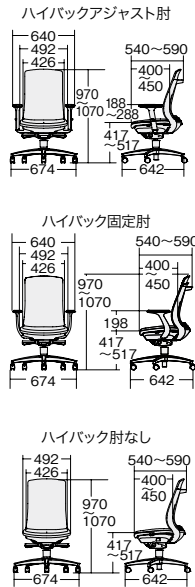

ビニルレザー張り

バイカラーフレーム

■エクストラハイバック

アジャスト肘

アルミ脚		樹脂脚	
KD-BN515NL-UC	¥162,300	KD-BN512NL-UC	¥149,800
432-616	ブラック	432-632	ブラック
432-617	ベージュ	432-633	ベージュ

固定肘

アルミ脚		樹脂脚	
KB-BN515NL-UC	¥154,800	KB-BN512NL-UC	¥142,300
432-618	ブラック	432-634	ブラック
432-619	ベージュ	432-635	ベージュ

■ハイバック

アジャスト肘

アルミ脚		樹脂脚	
KD-BN514NL-UC	¥148,500	KD-BN511NL-UC	¥136,100
432-620	ブラック	432-636	ブラック
432-621	ベージュ	432-637	ベージュ

固定肘

アルミ脚		樹脂脚	
KB-BN514NL-UC	¥141,000	KB-BN511NL-UC	¥128,500
432-622	ブラック	432-638	ブラック
432-623	ベージュ	432-639	ベージュ

肘なし

アルミ脚		樹脂脚	
KC-BN514NL-UC	¥126,100	KC-BN511NL-UC	¥113,600
432-624	ブラック	432-640	ブラック
432-625	ベージュ	432-641	ベージュ

■ローバック

アジャスト肘

アルミ脚		樹脂脚	
KD-BN513NL-UC	¥143,600	KD-BN510NL-UC	¥131,100
432-626	ブラック	432-642	ブラック
432-627	ベージュ	432-643	ベージュ

Color

【共通仕様】●背・座:樹脂成型品●クッション:背=ウレタンフォーム、ビニルレザー張り、座=モールドウレタン、ビニルレザー張り●脚:樹脂成型品/アルミダイキャスト、ポリッシュ仕上、プレーキなしウレタンキャスター●肘:アジャスト肘・固定肘=樹脂成型品、軟質ウレタン樹脂パッド付