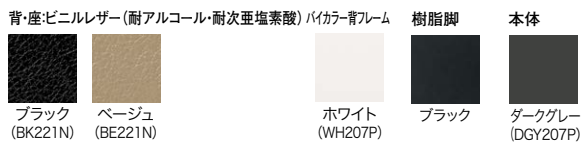

Color

【共通仕様】●背・座:樹脂成型品●クッション:背=ウレタンフォーム、ビニルレザー張り、座=モールドウレタン、ビニルレザー張り●脚:樹脂成型品/アルミダイキャスト、ポリッシュ仕上、プレーキなしウレタンキャスター●肘:アジャスト肘・固定肘=樹脂成型品、軟質ウレタン樹脂パッド付