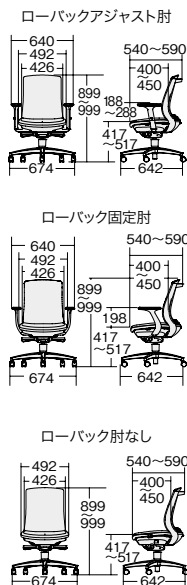

ビニルレザー張り

バイカラーフレーム

■エクストラハイバック

アジャスト肘

アルミ脚		樹脂脚	
KD-BN515NL-UC	¥162,300	KD-BN512NL-UC	¥149,800
432-616	ブラック	432-632	ブラック
432-617	ベージュ	432-633	ベージュ

固定肘

アルミ脚		樹脂脚	
KB-BN515NL-UC	¥154,800	KB-BN512NL-UC	¥142,300
432-618	ブラック	432-634	ブラック
432-619	ベージュ	432-635	ベージュ

■ハイバック

アジャスト肘

アルミ脚		樹脂脚	
KD-BN514NL-UC	¥148,500	KD-BN511NL-UC	¥136,100
432-620	ブラック	432-636	ブラック
432-621	ベージュ	432-637	ベージュ

固定肘

アルミ脚		樹脂脚	
KB-BN514NL-UC	¥141,000	KB-BN511NL-UC	¥128,500
432-622	ブラック	432-638	ブラック
432-623	ベージュ	432-639	ベージュ

肘なし

アルミ脚		樹脂脚	
KC-BN514NL-UC	¥126,100	KC-BN511NL-UC	¥113,600
432-624	ブラック	432-640	ブラック
432-625	ベージュ	432-641	ベージュ

■ローバック

アジャスト肘

アルミ脚		樹脂脚	
KD-BN513NL-UC	¥143,600	KD-BN510NL-UC	¥131,100
432-626	ブラック	432-642	ブラック
432-627	ベージュ	432-643	ベージュ

固定肘

アルミ脚		樹脂脚	
KB-BN513NL-UC	¥136,100	KB-BN510NL-UC	¥123,600
432-628	ブラック	432-644	ブラック
432-629	ベージュ	432-645	ベージュ

肘なし

アルミ脚		樹脂脚	
KC-BN513NL-UC	¥121,100	KC-BN510NL-UC	¥108,600
432-630	ブラック	432-646	ブラック
432-631	ベージュ	432-647	ベージュ