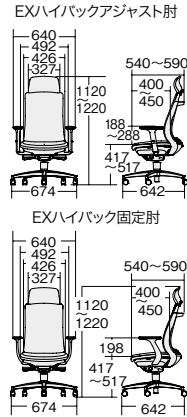

ビニルレザー張り

バイカラーフレーム

■エクストラハイバック

アジャスト肘

アルミ脚		樹脂脚	
KD-BN515NL-UC	¥162,300	KD-BN512NL-UC	¥149,800
432-616	ブラック	432-632	ブラック
432-617	ベージュ	432-633	ベージュ

固定肘

アルミ脚		樹脂脚	
KB-BN515NL-UC	¥154,800	KB-BN512NL-UC	¥142,300
432-618	ブラック	432-634	ブラック
432-619	ベージュ	432-635	ベージュ

■ハイバック

アジャスト肘

アルミ脚		樹脂脚	
KD-BN514NL-UC	¥148,500	KD-BN511NL-UC	¥136,100
432-620	ブラック	432-636	ブラック
432-621	ベージュ	432-637	ベージュ

固定肘

アルミ脚		樹脂脚	
KB-BN514NL-UC	¥141,000	KB-BN511NL-UC	¥128,500
432-622	ブラック	432-638	ブラック
432-623	ベージュ	432-639	ベージュ

肘なし

アルミ脚		樹脂脚	
KC-BN514NL-UC	¥126,100	KC-BN511NL-UC	¥113,600
432-624	ブラック	432-640	ブラック
432-625	ベージュ	432-641	ベージュ

■ローバック

アジャスト肘

アルミ脚		樹脂脚	
KD-BN513NL-UC	¥143,600	KD-BN510NL-UC	¥131,100
432-626	ブラック	432-642	ブラック
432-627	ベージュ	432-643	ベージュ

Color

【共通仕様】●背・座:樹脂成型品●クッション:背=ウレタンフォーム、ビニルレザー張り、座=モールドウレタン、ビニルレザー張り●脚:樹脂成型品/アルミダイキャスト、ポリッシュ仕上、プレーキなしウレタンキャスター●肘:アジャスト肘・固定肘=樹脂成型品、軟質ウレタン樹脂パッド付