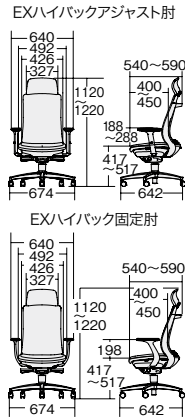

布張り(標準布)

ダークグレーフレーム

■エクストラハイバック

アジャスト肘

アルミ脚	樹脂脚
KD-BN35SL-UC ¥138,500	KD-BN32SL-UC ¥126,100
432-499 アッシュブラック	432-529 アッシュブラック
439-427 ネイビー	432-530 ネイビー
432-501 モスグリーン	432-531 モスグリーン
432-502 コーラルピンク	432-532 コーラルピンク
432-503 ブラウン	432-533 ブラウン
432-504 ベージュ	432-534 ベージュ

固定肘

アルミ脚	樹脂脚
KB-BN35SL-UC ¥131,100	KB-BN32SL-UC ¥118,600
432-580 アッシュブラック	432-598 アッシュブラック
432-581 ネイビー	432-599 ネイビー
432-582 モスグリーン	432-600 モスグリーン
432-583 コーラルピンク	432-601 コーラルピンク
432-584 ブラウン	432-602 ブラウン
432-585 ベージュ	432-603 ベージュ

■ハイバック

アジャスト肘

アルミ脚	樹脂脚
KD-BN34SL-UC ¥126,100	KD-BN31SL-UC ¥113,600
432-505 アッシュブラック	432-375 アッシュブラック
432-506 ネイビー	432-376 ネイビー
432-507 モスグリーン	432-389 モスグリーン
432-508 コーラルピンク	432-378 コーラルピンク
432-509 ブラウン	432-379 ブラウン
432-510 ベージュ	432-380 ベージュ