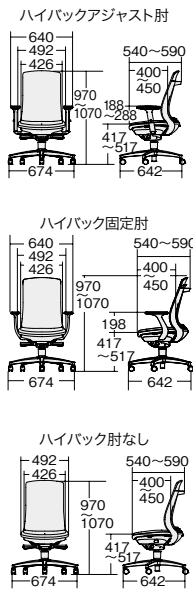

布張り(標準布)

ダークグレーフレーム

■エクストラハイバック

アジャスト肘

アルミ脚	樹脂脚
KD-BN35SL-UC ¥138,500	KD-BN32SL-UC ¥126,100
432-499 アッシュブラック	432-529 アッシュブラック
439-427 ネイビー	432-530 ネイビー
432-501 モスグリーン	432-531 モスグリーン
432-502 コーラルピンク	432-532 コーラルピンク
432-503 ブラウン	432-533 ブラウン
432-504 ベージュ	432-534 ベージュ

固定肘

アルミ脚	樹脂脚
KB-BN35SL-UC ¥131,100	KB-BN32SL-UC ¥118,600
432-580 アッシュブラック	432-598 アッシュブラック
432-581 ネイビー	432-599 ネイビー
432-582 モスグリーン	432-600 モスグリーン
432-583 コーラルピンク	432-601 コーラルピンク
432-584 ブラウン	432-602 ブラウン
432-585 ベージュ	432-603 ベージュ

■ハイバック

アジャスト肘

アルミ脚	樹脂脚
KD-BN34SL-UC ¥126,100	KD-BN31SL-UC ¥113,600
432-505 アッシュブラック	432-375 アッシュブラック
432-506 ネイビー	432-376 ネイビー
432-507 モスグリーン	432-389 モスグリーン
432-508 コーラルピンク	432-378 コーラルピンク
432-509 ブラウン	432-379 ブラウン
432-510 ベージュ	432-380 ベージュ