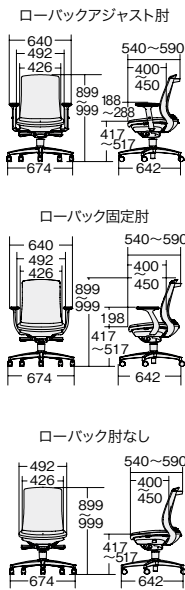

■ローバック

アジャスト肘

アルミ脚	樹脂脚
KD-BN33SL-UC ¥122,400	KD-BN30SL-UC ¥109,900
432-517 アッシュブラック	432-568 アッシュブラック
432-518 ネイビー	432-569 ネイビー
432-519 モスグリーン	432-570 モスグリーン
432-520 コーラルピンク	432-571 コーラルピンク
432-521 ブラウン	432-572 ブラウン
432-522 ベージュ	432-573 ベージュ

固定肘

アルミ脚	樹脂脚
KB-BN33SL-UC ¥114,900	KB-BN30SL-UC ¥102,400
432-592 アッシュブラック	432-610 アッシュブラック
432-593 ネイビー	432-611 ネイビー
432-594 モスグリーン	432-612 モスグリーン
432-595 コーラルピンク	432-613 コーラルピンク
432-596 ブラウン	432-614 ブラウン
432-597 ベージュ	432-615 ベージュ

肘なし

アルミ脚	樹脂脚
KC-BN33SL-UC ¥99,900	KC-BN30SL-UC ¥87,400
432-523 アッシュブラック	432-574 アッシュブラック
432-524 ネイビー	432-575 ネイビー
432-525 モスグリーン	432-576 モスグリーン
432-526 コーラルピンク	432-577 コーラルピンク
432-527 ブラウン	432-578 ブラウン
432-528 ベージュ	432-579 ベージュ