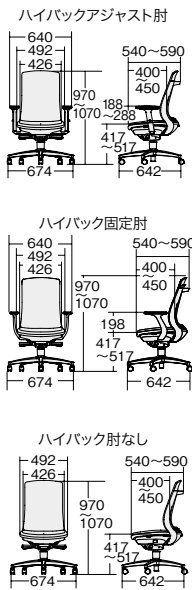

布張り(標準布)

バイカラーフレーム

■エクストラハイバック

アジャスト肘

アルミ脚	
KD-BN515SL-UC	¥147,300
432-403	アッシュブラック
432-404	ネイビー
432-405	モスグリーン
432-406	コーラルピンク
432-407	ブラウン
432-408	ベージュ

樹脂脚	
KD-BN512SL-UC	¥134,800
432-433	アッシュブラック
432-434	ネイビー
432-435	モスグリーン
432-436	コーラルピンク
432-437	ブラウン
432-438	ベージュ

固定肘

アルミ脚	
KB-BN515SL-UC	¥139,800
432-463	アッシュブラック
432-464	ネイビー
432-465	モスグリーン
432-466	コーラルピンク
432-467	ブラウン
432-468	ベージュ

樹脂脚	
KB-BN512SL-UC	¥127,300
432-481	アッシュブラック
432-482	ネイビー
432-483	モスグリーン
432-484	コーラルピンク
432-485	ブラウン
432-486	ベージュ

■ハイバック

アジャスト肘

アルミ脚	
KD-BN514SL-UC	¥134,800
432-409	アッシュブラック
432-410	ネイビー
432-411	モスグリーン
432-412	コーラルピンク
432-425	ブラウン
432-414	ベージュ

樹脂脚	
KD-BN511SL-UC	¥122,400
432-439	アッシュブラック
432-440	ネイビー
432-441	モスグリーン
432-442	コーラルピンク
432-443	ブラウン
432-444	ベージュ