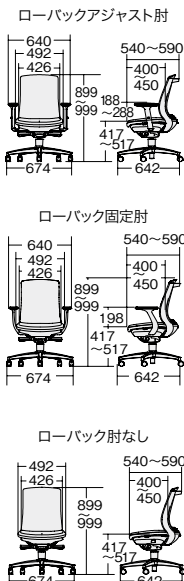

■ハイバック

アジャスト肘

アルミ脚	
KD-BN514SL-UC	¥134,800
432-409	アッシュブラック
432-410	ネイビー
432-411	モスグリーン
432-412	コーラルピンク
432-425	ブラウン
432-414	ベージュ

樹脂脚	
KD-BN511SL-UC	¥122,400
432-439	アッシュブラック
432-440	ネイビー
432-441	モスグリーン
432-442	コーラルピンク
432-443	ブラウン
432-444	ベージュ

固定肘

アルミ脚	
KB-BN514SL-UC	¥127,300
432-469	アッシュブラック
432-470	ネイビー
432-471	モスグリーン
432-472	コーラルピンク
432-473	ブラウン
432-474	ベージュ

樹脂脚	
KB-BN511SL-UC	¥114,900
432-487	アッシュブラック
432-488	ネイビー
432-489	モスグリーン
432-490	コーラルピンク
432-491	ブラウン
432-492	ベージュ

肘なし

アルミ脚	
KC-BN514SL-UC	¥112,400
432-415	アッシュブラック
432-416	ネイビー
432-417	モスグリーン
432-426	コーラルピンク
432-419	ブラウン
432-420	ベージュ

樹脂脚	
KC-BN511SL-UC	¥99,900
432-445	アッシュブラック
432-446	ネイビー
432-447	モスグリーン
432-448	コーラルピンク
432-449	ブラウン
432-450	ベージュ

■ローバック

アジャスト肘

アルミ脚	
KD-BN513SL-UC	¥131,100
432-421	アッシュブラック
432-422	ネイビー
432-423	モスグリーン
432-424	コーラルピンク
432-425	ブラウン
432-426	ベージュ

樹脂脚	
KD-BN510SL-UC	¥118,600
432-451	アッシュブラック
432-452	ネイビー
432-453	モスグリーン
432-454	コーラルピンク
432-455	ブラウン
432-456	ベージュ