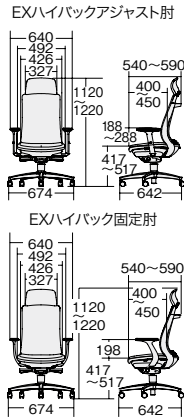

布張り(標準布)

バイカラーフレーム

■エクストラハイバック

アジャスト肘

アルミ脚	
KD-BN515SL-UC	¥147,300
432-403	アッシュブラック
432-404	ネイビー
432-405	モスグリーン
432-406	コーラルピンク
432-407	ブラウン
432-408	ベージュ

樹脂脚	
KD-BN512SL-UC	¥134,800
432-433	アッシュブラック
432-434	ネイビー
432-435	モスグリーン
432-436	コーラルピンク
432-437	ブラウン
432-438	ベージュ

固定肘

アルミ脚	
KB-BN515SL-UC	¥139,800
432-463	アッシュブラック
432-464	ネイビー
432-465	モスグリーン
432-466	コーラルピンク
432-467	ブラウン
432-468	ベージュ

樹脂脚	
KB-BN512SL-UC	¥127,300
432-481	アッシュブラック
432-482	ネイビー
432-483	モスグリーン
432-484	コーラルピンク
432-485	ブラウン
432-486	ベージュ

■ハイバック

アジャスト肘

アルミ脚	
KD-BN514SL-UC	¥134,800
432-409	アッシュブラック
432-410	ネイビー
432-411	モスグリーン
432-412	コーラルピンク
432-425	ブラウン
432-414	ベージュ

樹脂脚	
KD-BN511SL-UC	¥122,400
432-439	アッシュブラック
432-440	ネイビー
432-441	モスグリーン
432-442	コーラルピンク
432-443	ブラウン
432-444	ベージュ