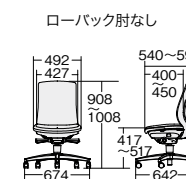

■ローバック

アジャスト肘

アルミ脚		樹脂脚	
KD-BN33MKL-UC	¥122,400	KD-BN30MKL-UC	¥109,900
795-759	ブラック	795-807	ブラック
795-760	ウォームグレー	795-808	ウォームグレー
795-761	ネイビー	795-809	ネイビー
795-762	セージブルー	795-810	セージブルー
795-763	エバーグリーン	795-811	エバーグリーン
795-764	テラコッタオレンジ	795-812	テラコッタオレンジ

固定肘

アルミ脚		樹脂脚	
KB-BN33MKL-UC	¥114,900	KB-BN30MKL-UC	¥102,400
795-765	ブラック	795-813	ブラック
795-766	ウォームグレー	795-814	ウォームグレー
795-767	ネイビー	795-815	ネイビー
795-768	セージブルー	795-816	セージブルー
795-769	エバーグリーン	795-817	エバーグリーン
795-770	テラコッタオレンジ	795-818	テラコッタオレンジ

肘なし

アルミ脚		樹脂脚	
KC-BN33MKL-UC	¥99,900	KC-BN30MKL-UC	¥87,400
795-771	ブラック	795-819	ブラック
795-772	ウォームグレー	795-820	ウォームグレー
795-773	ネイビー	795-821	ネイビー
795-774	セージブルー	795-822	セージブルー
795-775	エバーグリーン	795-823	エバーグリーン
795-776	テラコッタオレンジ	795-824	テラコッタオレンジ