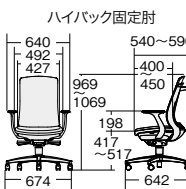

ダークグレーフレーム

■エクストラハイバック

アジャスト肘

アルミ脚		樹脂脚	
KD-BN35MKL-UC	¥138,500	KD-BN32MKL-UC	¥126,100
795-729	ブラック	795-777	ブラック
795-730	ウォームグレー	795-778	ウォームグレー
795-731	ネイビー	795-779	ネイビー
795-732	セージブルー	795-780	セージブルー
795-733	エバーグリーン	795-781	エバーグリーン
795-734	テラコッタオレンジ	795-782	テラコッタオレンジ

固定肘

アルミ脚		樹脂脚	
KB-BN35MKL-UC	¥131,100	KB-BN32MKL-UC	¥118,600
795-735	ブラック	795-783	ブラック
795-736	ウォームグレー	795-784	ウォームグレー
795-737	ネイビー	795-785	ネイビー
795-738	セージブルー	795-786	セージブルー
795-739	エバーグリーン	795-787	エバーグリーン
795-740	テラコッタオレンジ	795-788	テラコッタオレンジ

■ハイバック

アジャスト肘

アルミ脚		樹脂脚	
KD-BN34MKL-UC	¥126,100	KD-BN31MKL-UC	¥113,600
795-741	ブラック	795-789	ブラック
795-742	ウォームグレー	795-790	ウォームグレー
795-743	ネイビー	795-791	ネイビー
795-744	セージブルー	795-792	セージブルー
795-745	エバーグリーン	795-793	エバーグリーン
795-746	テラコッタオレンジ	795-794	テラコッタオレンジ