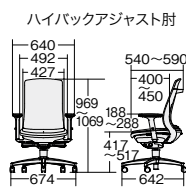

ダークグレーフレーム

■エクストラハイバック

アジャスト肘

アルミ脚		樹脂脚	
KD-BN35MKL-UC	¥138,500	KD-BN32MKL-UC	¥126,100
795-729	ブラック	795-777	ブラック
795-730	ウォームグレー	795-778	ウォームグレー
795-731	ネイビー	795-779	ネイビー
795-732	セージブルー	795-780	セージブルー
795-733	エバーグリーン	795-781	エバーグリーン
795-734	テラコッタオレンジ	795-782	テラコッタオレンジ

固定肘

アルミ脚		樹脂脚	
KB-BN35MKL-UC	¥131,100	KB-BN32MKL-UC	¥118,600
795-735	ブラック	795-783	ブラック
795-736	ウォームグレー	795-784	ウォームグレー
795-737	ネイビー	795-785	ネイビー
795-738	セージブルー	795-786	セージブルー
795-739	エバーグリーン	795-787	エバーグリーン
795-740	テラコッタオレンジ	795-788	テラコッタオレンジ

■ハイバック

アジャスト肘

アルミ脚		樹脂脚	
KD-BN34MKL-UC	¥126,100	KD-BN31MKL-UC	¥113,600
795-741	ブラック	795-789	ブラック
795-742	ウォームグレー	795-790	ウォームグレー
795-743	ネイビー	795-791	ネイビー
795-744	セージブルー	795-792	セージブルー
795-745	エバーグリーン	795-793	エバーグリーン
795-746	テラコッタオレンジ	795-794	テラコッタオレンジ