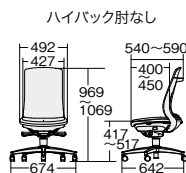

ダークグレーフレーム

■エクストラハイバック

アジャスト肘

アルミ脚		樹脂脚	
KD-BN35MKL-UC	¥138,500	KD-BN32MKL-UC	¥126,100
795-729	ブラック	795-777	ブラック
795-730	ウォームグレー	795-778	ウォームグレー
795-731	ネイビー	795-779	ネイビー
795-732	セージブルー	795-780	セージブルー
795-733	エバーグリーン	795-781	エバーグリーン
795-734	テラコッタオレンジ	795-782	テラコッタオレンジ

固定肘

アルミ脚		樹脂脚	
KB-BN35MKL-UC	¥131,100	KB-BN32MKL-UC	¥118,600
795-735	ブラック	795-783	ブラック
795-736	ウォームグレー	795-784	ウォームグレー
795-737	ネイビー	795-785	ネイビー
795-738	セージブルー	795-786	セージブルー
795-739	エバーグリーン	795-787	エバーグリーン
795-740	テラコッタオレンジ	795-788	テラコッタオレンジ

■ハイバック

アジャスト肘

アルミ脚		樹脂脚	
KD-BN34MKL-UC	¥126,100	KD-BN31MKL-UC	¥113,600
795-741	ブラック	795-789	ブラック
795-742	ウォームグレー	795-790	ウォームグレー
795-743	ネイビー	795-791	ネイビー
795-744	セージブルー	795-792	セージブルー
795-745	エバーグリーン	795-793	エバーグリーン
795-746	テラコッタオレンジ	795-794	テラコッタオレンジ