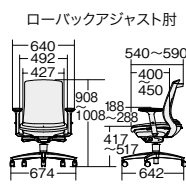

■ローバック

アジャスト肘

アルミ脚		樹脂脚	
KD-BN33MKL-UC	¥122,400	KD-BN30MKL-UC	¥109,900
795-759	ブラック	795-807	ブラック
795-760	ウォームグレー	795-808	ウォームグレー
795-761	ネイビー	795-809	ネイビー
795-762	セージブルー	795-810	セージブルー
795-763	エバーグリーン	795-811	エバーグリーン
795-764	テラコッタオレンジ	795-812	テラコッタオレンジ

固定肘

アルミ脚		樹脂脚	
KB-BN33MKL-UC	¥114,900	KB-BN30MKL-UC	¥102,400
795-765	ブラック	795-813	ブラック
795-766	ウォームグレー	795-814	ウォームグレー
795-767	ネイビー	795-815	ネイビー
795-768	セージブルー	795-816	セージブルー
795-769	エバーグリーン	795-817	エバーグリーン
795-770	テラコッタオレンジ	795-818	テラコッタオレンジ

肘なし

アルミ脚		樹脂脚	
KC-BN33MKL-UC	¥99,900	KC-BN30MKL-UC	¥87,400
795-771	ブラック	795-819	ブラック
795-772	ウォームグレー	795-820	ウォームグレー
795-773	ネイビー	795-821	ネイビー
795-774	セージブルー	795-822	セージブルー
795-775	エバーグリーン	795-823	エバーグリーン
795-776	テラコッタオレンジ	795-824	テラコッタオレンジ