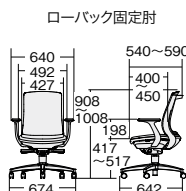

■ローバック

アジャスト肘

アルミ脚		樹脂脚	
KD-BN33MKL-UC	¥122,400	KD-BN30MKL-UC	¥109,900
795-759	ブラック	795-807	ブラック
795-760	ウォームグレー	795-808	ウォームグレー
795-761	ネイビー	795-809	ネイビー
795-762	セージブルー	795-810	セージブルー
795-763	エバーグリーン	795-811	エバーグリーン
795-764	テラコッタオレンジ	795-812	テラコッタオレンジ

固定肘

アルミ脚		樹脂脚	
KB-BN33MKL-UC	¥114,900	KB-BN30MKL-UC	¥102,400
795-765	ブラック	795-813	ブラック
795-766	ウォームグレー	795-814	ウォームグレー
795-767	ネイビー	795-815	ネイビー
795-768	セージブルー	795-816	セージブルー
795-769	エバーグリーン	795-817	エバーグリーン
795-770	テラコッタオレンジ	795-818	テラコッタオレンジ

肘なし

アルミ脚		樹脂脚	
KC-BN33MKL-UC	¥99,900	KC-BN30MKL-UC	¥87,400
795-771	ブラック	795-819	ブラック
795-772	ウォームグレー	795-820	ウォームグレー
795-773	ネイビー	795-821	ネイビー
795-774	セージブルー	795-822	セージブルー
795-775	エバーグリーン	795-823	エバーグリーン
795-776	テラコッタオレンジ	795-824	テラコッタオレンジ