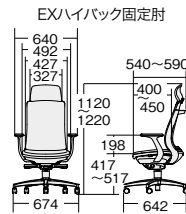

ダークグレーフレーム

■エクストラハイバック

アジャスト肘

アルミ脚		樹脂脚	
KD-BN35MKL-UC	¥138,500	KD-BN32MKL-UC	¥126,100
795-729	ブラック	795-777	ブラック
795-730	ウォームグレー	795-778	ウォームグレー
795-731	ネイビー	795-779	ネイビー
795-732	セージブルー	795-780	セージブルー
795-733	エバーグリーン	795-781	エバーグリーン
795-734	テラコッタオレンジ	795-782	テラコッタオレンジ

■ハイバック

アジャスト肘

アルミ脚		樹脂脚	
KD-BN34MKL-UC	¥126,100	KD-BN31MKL-UC	¥113,600
795-741	ブラック	795-789	ブラック
795-742	ウォームグレー	795-790	ウォームグレー
795-743	ネイビー	795-791	ネイビー
795-744	セージブルー	795-792	セージブルー
795-745	エバーグリーン	795-793	エバーグリーン
795-746	テラコッタオレンジ	795-794	テラコッタオレンジ