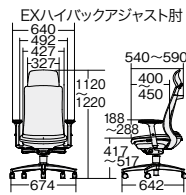

ダークグレーフレーム

■エクストラハイバック

アジャスト肘

アルミ脚		樹脂脚	
KD-BN35MKL-UC	¥138,500	KD-BN32MKL-UC	¥126,100
795-729	ブラック	795-777	ブラック
795-730	ウォームグレー	795-778	ウォームグレー
795-731	ネイビー	795-779	ネイビー
795-732	セージブルー	795-780	セージブルー
795-733	エバーグリーン	795-781	エバーグリーン
795-734	テラコッタオレンジ	795-782	テラコッタオレンジ