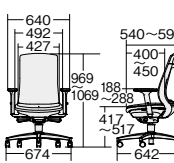

■ハイバック

ハイバックアジャスト肘

ハイバック固定肘

ハイバック肘なし

アジャスト肘

アルミ脚	
KD-BN514MKL-UC	¥134,800
795-645	ブラック
795-646	ウォームグレー
795-647	ネイビー
795-648	セージブルー
795-649	エバーグリーン
795-650	テラコッタオレンジ

樹脂脚	
KD-BN511MKL-UC	¥122,400
795-693	ブラック
795-694	ウォームグレー
795-695	ネイビー
795-696	セージブルー
795-697	エバーグリーン
795-698	テラコッタオレンジ