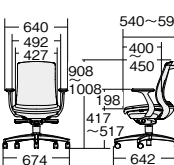

肘なし

アルミ脚	
KC-BN514MKL-UC	¥112,400
795-657	ブラック
795-658	ウォームグレー
795-659	ネイビー
795-660	セージブルー
795-661	エバーグリーン
795-662	テラコッタオレンジ

樹脂脚	
KC-BN511MKL-UC	¥99,900
795-705	ブラック
795-706	ウォームグレー
795-707	ネイビー
795-708	セージブルー
795-709	エバーグリーン
795-710	テラコッタオレンジ

■ローバック

ローバックアジャスト肘

ローバック固定肘

ローバック肘なし

アジャスト肘

アルミ脚	
KD-BN513MKL-UC	¥131,100
795-663	ブラック
795-664	ウォームグレー
795-665	ネイビー
795-666	セージブルー
795-667	エバーグリーン
795-668	テラコッタオレンジ

樹脂脚	
KD-BN510MKL-UC	¥118,600
795-711	ブラック
795-712	ウォームグレー
795-713	ネイビー
795-714	セージブルー
795-715	エバーグリーン
795-716	テラコッタオレンジ