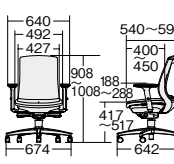

■ローバック

ローバックアジャスト肘

ローバック固定肘

ローバック肘なし

アジャスト肘

アルミ脚	
KD-BN513MKL-UC	¥131,100
795-663	ブラック
795-664	ウォームグレー
795-665	ネイビー
795-666	セージブルー
795-667	エバーグリーン
795-668	テラコッタオレンジ

樹脂脚	
KD-BN510MKL-UC	¥118,600
795-711	ブラック
795-712	ウォームグレー
795-713	ネイビー
795-714	セージブルー
795-715	エバーグリーン
795-716	テラコッタオレンジ