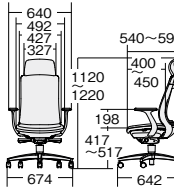

バイカラーフレーム

■エクストラハイバック

EXハイバックアジャスト肘

EXハイバック固定肘

アジャスト肘

アルミ脚	
KD-BN515MKL-UC	¥147,300
795-633	ブラック
795-634	ウォームグレー
795-635	ネイビー
795-636	セージブルー
795-637	エバーグリーン
795-638	テラコッタオレンジ

樹脂脚	
KD-BN512MKL-UC	¥134,800
795-681	ブラック
795-682	ウォームグレー
795-683	ネイビー
795-684	セージブルー
795-685	エバーグリーン
795-686	テラコッタオレンジ