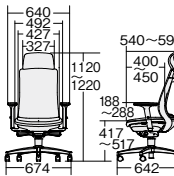

バイカラーフレーム

■エクストラハイバック

EXハイバックアジャスト肘

EXハイバック固定肘

アジャスト肘

アルミ脚	
KD-BN515MKL-UC	¥147,300
795-633	ブラック
795-634	ウォームグレー
795-635	ネイビー
795-636	セージブルー
795-637	エバーグリーン
795-638	テラコッタオレンジ

樹脂脚	
KD-BN512MKL-UC	¥134,800
795-681	ブラック
795-682	ウォームグレー
795-683	ネイビー
795-684	セージブルー
795-685	エバーグリーン
795-686	テラコッタオレンジ