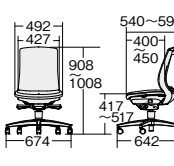

■ローバック

ローバックアジャスト肘

ローバック固定肘

ローバック肘なし

アジャスト肘

アルミ脚	
KD-BN513MKL-UC	¥131,100
795-663	ブラック
795-664	ウォームグレー
795-665	ネイビー
795-666	セージブルー
795-667	エバーグリーン
795-668	テラコッタオレンジ

樹脂脚	
KD-BN510MKL-UC	¥118,600
795-711	ブラック
795-712	ウォームグレー
795-713	ネイビー
795-714	セージブルー
795-715	エバーグリーン
795-716	テラコッタオレンジ