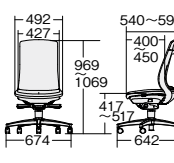

■ハイバック

ハイバックアジャスト肘

ハイバック固定肘

ハイバック肘なし

アジャスト肘

アルミ脚	
KD-BN514MKL-UC	¥134,800
795-645	ブラック
795-646	ウォームグレー
795-647	ネイビー
795-648	セージブルー
795-649	エバーグリーン
795-650	テラコッタオレンジ

樹脂脚	
KD-BN511MKL-UC	¥122,400
795-693	ブラック
795-694	ウォームグレー
795-695	ネイビー
795-696	セージブルー
795-697	エバーグリーン
795-698	テラコッタオレンジ