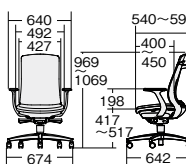

固定肘

アルミ脚	
KB-BN515MKL-UC	¥139,800
795-639	ブラック
795-640	ウォームグレー
795-641	ネイビー
795-642	セージブルー
795-643	エバーグリーン
795-644	テラコッタオレンジ

樹脂脚	
KB-BN512MKL-UC	¥127,300
795-687	ブラック
795-688	ウォームグレー
795-689	ネイビー
795-690	セージブルー
795-691	エバーグリーン
795-692	テラコッタオレンジ

■ハイバック

ハイバックアジャスト肘

ハイバック固定肘

ハイバック肘なし

アジャスト肘

アルミ脚	
KD-BN514MKL-UC	¥134,800
795-645	ブラック
795-646	ウォームグレー
795-647	ネイビー
795-648	セージブルー
795-649	エバーグリーン
795-650	テラコッタオレンジ

樹脂脚	
KD-BN511MKL-UC	¥122,400
795-693	ブラック
795-694	ウォームグレー
795-695	ネイビー
795-696	セージブルー
795-697	エバーグリーン
795-698	テラコッタオレンジ