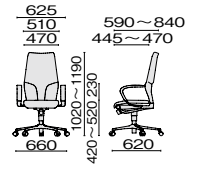

64-9278RCL-UC ¥518,900
699-508 ブラック 

64-9278RCL-UC / 革張り/ブラック

■布張り

エクストラハイバック

L肘付・布張り

64-9778RCS-UC ¥349,700
699-509 ブラック 
699-510 ブルー 
699-511 レッド 
699-512 ダークオレンジ 

64-9778RCS-UC / 布張り/ブラック

ハイバック

L肘付・布張り

64-9278RCS-UC ¥284,600
699-513 ブラック 
699-514 ブルー 
699-515 レッド 
699-516 ダークオレンジ 

64-9278RCS-UC / 布張り/ブルー

ミドルバック

ループ肘付・布張り

64-7578RCS-UC ¥183,900
699-517 ブラック 
699-518 ブルー 
699-519 レッド 
699-520 ダークオレンジ 

64-7578RCS-UC / レッド

ローバック

ループ肘付・布張り

64-7078RCS-UC ¥164,700
699-521 ブラック 
699-522 ブルー 
699-523 レッド 
699-524 ダークオレンジ 

64-7078RCS-UC / ブルー

ローバック肘なし

肘なし・布張り

64-3078RCS-UC ¥145,800
699-525 ブラック 
699-526 ブルー 
699-527 レッド 
699-528 ダークオレンジ 

64-3078RCS-UC / ダークオレンジ

Color

背・座:標準布

ブラック (Q648) ブルー (Q642) レッド (Q641) ダークオレンジ (Q640)

背・座:革

ブラック (BK11L)

【共通仕様】

●背・座:樹脂成型品 ●クッション:モールドウレタン・革張り/革張り ●脚:アルミダイキャスト、ポリッシュ仕上、プレーキなしウレタンキャスター ●肘:アルミダイキャスト(ハイバック、エクストラハイバックタイプ)、樹脂成型品(ローバック、ミドルバックタイプ)