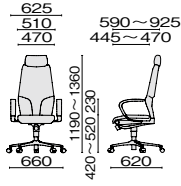

64-9278RCL-UC ¥518,900
699-508 ブラック 

64-9278RCL-UC / 革張り/ブラック

■布張り

エクストラハイバック

L肘付・布張り

64-9778RCS-UC ¥349,700
699-509 ブラック 
699-510 ブルー 
699-511 レッド 
699-512 ダークオレンジ 

64-9778RCS-UC / 布張り/ブラック

ハイバック

L肘付・布張り

64-9278RCS-UC ¥284,600
699-513 ブラック 
699-514 ブルー 
699-515 レッド 
699-516 ダークオレンジ 

64-9278RCS-UC / 布張り/ブルー

ミドルバック

ループ肘付・布張り

64-7578RCS-UC ¥183,900
699-517 ブラック 
699-518 ブルー 
699-519 レッド 
699-520 ダークオレンジ 

64-7578RCS-UC / レッド

ローバック

ループ肘付・布張り

64-7078RCS-UC ¥164,700
699-521 ブラック 
699-522 ブルー 
699-523 レッド 
699-524 ダークオレンジ 

64-7078RCS-UC / ブルー

ローバック肘なし

肘なし・布張り

64-3078RCS-UC ¥145,800
699-525 ブラック 
699-526 ブルー 
699-527 レッド 
699-528 ダークオレンジ 