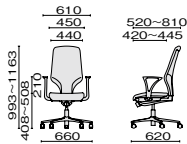

64-9278RCL-UC ¥518,900
699-508 ブラック 

64-9278RCL-UC / 革張り/ブラック

■布張り

エクストラハイバック

L肘付・布張り

64-9778RCS-UC ¥349,700
699-509 ブラック 
699-510 ブルー 
699-511 レッド 
699-512 ダークオレンジ 

64-9778RCS-UC / 布張り/ブラック

ハイバック

L肘付・布張り

64-9278RCS-UC ¥284,600
699-513 ブラック 
699-514 ブルー 
699-515 レッド 
699-516 ダークオレンジ 

64-9278RCS-UC / 布張り/ブルー

ミドルバック

ループ肘付・布張り

64-7578RCS-UC ¥183,900
699-517 ブラック 
699-518 ブルー 
699-519 レッド 
699-520 ダークオレンジ 

64-7578RCS-UC / レッド

ローバック

ループ肘付・布張り

64-7078RCS-UC ¥164,700
699-521 ブラック 
699-522 ブルー 
699-523 レッド 
699-524 ダークオレンジ 

64-7078RCS-UC / ブルー

ローバック肘なし

肘なし・布張り

64-3078RCS-UC ¥145,800
699-525 ブラック 
699-526 ブルー 
699-527 レッド 
699-528 ダークオレンジ 