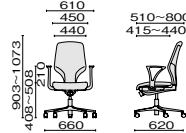

L肘付・布張り

64-9278RCS-UC ¥284,600
699-513 ブラック 
699-514 ブルー 
699-515 レッド 
699-516 ダークオレンジ 

64-9278RCS-UC / 布張り/ブルー

ミドルバック

ループ肘付・布張り

64-7578RCS-UC ¥183,900
699-517 ブラック 
699-518 ブルー 
699-519 レッド 
699-520 ダークオレンジ 

64-7578RCS-UC / レッド

ローバック

ループ肘付・布張り

64-7078RCS-UC ¥164,700
699-521 ブラック 
699-522 ブルー 
699-523 レッド 
699-524 ダークオレンジ 

64-7078RCS-UC / ブルー

ローバック肘なし

肘なし・布張り

64-3078RCS-UC ¥145,800
699-525 ブラック 
699-526 ブルー 
699-527 レッド 
699-528 ダークオレンジ 