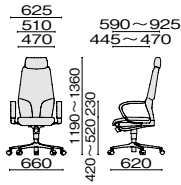

giroflex 64⁺ ジロフレックス 64シリーズ ウレタンキャスター仕様 シンクロ(固定あり) 座奥行

■革張り

エクストラハイバック

L肘付・革張り

64-9778RCL-UC ¥556,900
699-507 ブラック 

64-9778RCL-UC / 革張り/ブラック

ハイバック

L肘付・革張り

64-9278RCL-UC ¥518,900
699-508 ブラック 

64-9278RCL-UC / 革張り/ブラック

■布張り

エクストラハイバック

L肘付・布張り

64-9778RCS-UC ¥349,700
699-509 ブラック 
699-510 ブルー 
699-511 レッド 
699-512 ダークオレンジ 

64-9778RCS-UC / 布張り/ブラック

ハイバック

64-3078RCS-UC / ダークオレンジ

Color

背・座:標準布

ブラック (Q648) ブルー (Q642) レッド (Q641) ダークオレンジ (Q640)

背・座:革

ブラック (BK11L)

【共通仕様】

●背・座:樹脂成型品 ●クッション:モールドウレタン・革張り/革張り ●脚:アルミダイキャスト、ポリッシュ仕上、プレーキなしウレタンキャスター ●肘:アルミダイキャスト(ハイバック、エクストラハイバックタイプ)、樹脂成型品(ローバック、ミドルバックタイプ)