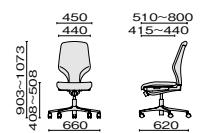

64-7578RCS-UC / レッド

ローバック

ループ肘付・布張り

64-7078RCS-UC ¥164,700
699-521 ブラック 
699-522 ブルー 
699-523 レッド 
699-524 ダークオレンジ 

64-7078RCS-UC / ブルー

ローバック肘なし

肘なし・布張り

64-3078RCS-UC ¥145,800
699-525 ブラック 
699-526 ブルー 
699-527 レッド 
699-528 ダークオレンジ 

64-3078RCS-UC / ダークオレンジ

Color

背・座:標準布

ブラック (Q648) ブルー (Q642) レッド (Q641) ダークオレンジ (Q640)

背・座:革

ブラック (BK11L)

【共通仕様】

●背・座:樹脂成型品 ●クッション:モールドウレタン・革張り/革張り ●脚:アルミダイキャスト、ポリッシュ仕上、プレーキなしウレタンキャスター ●肘:アルミダイキャスト(ハイバック、エクストラハイバックタイプ)、樹脂成型品(ローバック、ミドルバックタイプ)