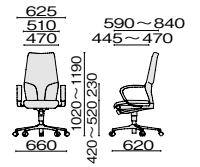

giroflex 64⁺ ジロフレックス 64シリーズ ウレタンキャスター仕様 シンクロ(固定あり) 座奥行

■革張り

エクストラハイバック

L肘付・革張り

64-9778RCL-UC ¥556,900
699-507 ブラック 

64-9778RCL-UC / 革張り/ブラック

ハイバック

L肘付・革張り

64-9278RCL-UC ¥518,900
699-508 ブラック 

64-9278RCL-UC / 革張り/ブラック

■布張り

エクストラハイバック

L肘付・布張り

64-9778RCS-UC ¥349,700
699-509 ブラック 
699-510 ブルー 
699-511 レッド 
699-512 ダークオレンジ 

64-9778RCS-UC / 布張り/ブラック

ハイバック

64-3078RCS-UC / ダークオレンジ

Color

背・座:標準布

ブラック (Q648) ブルー (Q642) レッド (Q641) ダークオレンジ (Q640)

背・座:革

ブラック (BK11L)

【共通仕様】

●背・座:樹脂成型品 ●クッション:モールドウレタン・革張り/革張り ●脚:アルミダイキャスト、ポリッシュ仕上、プレーキなしウレタンキャスター ●肘:アルミダイキャスト(ハイバック、エクストラハイバックタイプ)、樹脂成型品(ローバック、ミドルバックタイプ)