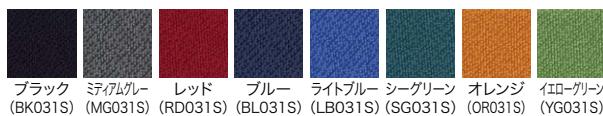

スタイリッシュなクロムメッキ脚。

■ ブライトタイプ

(標準仕様ナイロンキャスター)

KD-A94SEL
フロントアジャスト肘
ミディアムグレー

KC-A94SEL
肘なし イエローグリーン

KD-A95SEL
アジャスト肘 ブルー

フロントアジャスト肘	KD-A94SEL	標準仕様 ナイロンキャスター	610-660 ▼ ブラック	610-661 ▼ ミディアムグレー	610-662 ▼ レッド	610-663 ▼ ブルー	610-664 ▼ ライトブルー	610-665 ▼ シーグリーン	610-666 ▼ オレンジ	610-667 ▼ イエローグリーン	¥96,000
アジャスト肘	KD-A95SEL	標準仕様 ナイロンキャスター	610-690 ▼ ブラック	610-691 ▼ ミディアムグレー	610-692 ▼ レッド	610-693 ▼ ブルー	610-694 ▼ ライトブルー	610-695 ▼ シーグリーン	610-696 ▼ オレンジ	610-697 ▼ イエローグリーン	¥92,000
ループ肘	KB-A95SEL-N	標準仕様 ナイロンキャスター	693-133 ▼ ブラック	693-134 ▼ ミディアムグレー	693-135 ▼ レッド	693-136 ▼ ブルー	693-137 ▼ ライトブルー	693-138 ▼ シーグリーン	693-139 ▼ オレンジ	693-140 ▼ イエローグリーン	¥84,000
L肘	KB-A94SEL	標準仕様 ナイロンキャスター	610-650 ▼ ブラック	610-651 ▼ ミディアムグレー	610-652 ▼ レッド	610-653 ▼ ブルー	610-654 ▼ ライトブルー	610-655 ▼ シーグリーン	610-656 ▼ オレンジ	610-657 ▼ イエローグリーン	¥81,600
肘なし	KC-A94SEL	標準仕様 ナイロンキャスター	610-640 ▼ ブラック	610-641 ▼ ミディアムグレー	610-642 ▼ レッド	610-643 ▼ ブルー	610-644 ▼ ライトブルー	610-645 ▼ シーグリーン	610-646 ▼ オレンジ	610-647 ▼ イエローグリーン	¥71,400

背と座のカラーコンビネーションが印象的。

■ ブライト・コンビタイプ

(標準仕様ナイロンキャスター)

KB-A96SEL
L肘 ライトブルー

KB-A97SEL-N
ループ肘 シーグリーン

KB-A96SEL
L肘 レッド

アジャスト肘	KD-A97SEL	標準仕様 ナイロンキャスター	610-731 ▼ ミディアムグレー	610-732 ▼ レッド	610-733 ▼ ブルー	610-734 ▼ ライトブルー	610-735 ▼ シーグリーン	610-736 ▼ オレンジ	610-737 ▼ イエローグリーン	¥92,000
ループ肘	KB-A97SEL-N	標準仕様 ナイロンキャスター	693-141 ▼ ミディアムグレー	693-142 ▼ レッド	693-143 ▼ ブルー	693-144 ▼ ライトブルー	693-145 ▼ シーグリーン	693-146 ▼ オレンジ	693-147 ▼ イエローグリーン	¥84,000
L肘	KB-A96SEL	標準仕様 ナイロンキャスター	610-711 ▼ ミディアムグレー	610-712 ▼ レッド	610-713 ▼ ブルー	610-714 ▼ ライトブルー	610-715 ▼ シーグリーン	610-716 ▼ オレンジ	610-717 ▼ イエローグリーン	¥81,600
肘なし	KC-A96SEL	標準仕様 ナイロンキャスター	610-701 ▼ ミディアムグレー	610-702 ▼ レッド	610-703 ▼ ブルー	610-704 ▼ ライトブルー	610-705 ▼ シーグリーン	610-706 ▼ オレンジ	610-707 ▼ イエローグリーン	¥71,400

Color

背・座:光触媒布(PET再生クロス)

背・座:ビニルレザー
(耐アルコール・耐次亜塩素酸・抗菌・防汚)

本体

【共通仕様】●背・座:樹脂成型品 ●クッション:モールドウレタン、布張り/ビニルレザー張り(耐アルコール、耐次亜塩素酸、抗菌、防汚) ●脚:スチール、クロムメッキ(ブライトタイプ、ブライト・コンビタイプ)、強化樹脂成型品(スタンダードタイプ・ビニルレザータイプ) ●キャスター:ナイロンキャスターまたはグライダー ●肘:ループ肘・L肘=スチール・樹脂成型品、アジャスト肘=樹脂成型品、フロントアジャスト肘=アルミダイキャスト・樹脂成型品