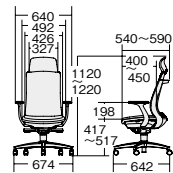

EXハイバック固定肘

ハイバックアジャスト肘

アジャスト肘

アルミ脚

モデル	価格
KD-BN515SKL	¥144,800
681-526 ブラック	681-531 エバーグリーン
681-527 ダークグレー	681-532 セージブルー
681-528 ウォームグレー	681-533 オリーブ
681-529 ライトグレー	681-534 オークアイエロ
681-530 ネイビー	681-535 テラコッタオレンジ

樹脂脚

モデル	価格
KD-BN512SKL	¥132,300
681-606 ブラック	681-611 エバーグリーン
681-607 ダークグレー	681-612 セージブルー
681-608 ウォームグレー	681-613 オリーブ
681-609 ライトグレー	681-614 オークアイエロ
681-610 ネイビー	681-615 テラコッタオレンジ

固定肘

アルミ脚

モデル	価格
KB-BN515SKL	¥137,300
681-536 ブラック	681-541 エバーグリーン
681-537 ダークグレー	681-542 セージブルー
681-538 ウォームグレー	681-543 オリーブ
681-539 ライトグレー	681-544 オークアイエロ
681-540 ネイビー	681-545 テラコッタオレンジ

樹脂脚

モデル	価格
KB-BN512SKL	¥124,800
681-616 ブラック	681-621 エバーグリーン
681-617 ダークグレー	681-622 セージブルー
681-618 ウォームグレー	681-623 オリーブ
681-619 ライトグレー	681-624 オークアイエロ
681-620 ネイビー	681-625 テラコッタオレンジ