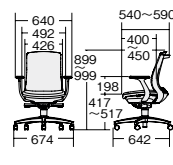

ローバック固定肘

ローバック肘なし