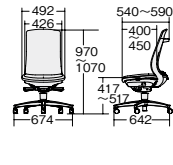

ハイバック肘なし

ローバックアジャスト肘

アジャスト肘

アルミ脚

モデル	価格
KD-BN514SKL	¥132,300
681-546 ブラック	681-551 エバーグリーン
681-547 ダークグレー	681-552 セージブルー
681-548 ウォームグレー	681-553 オリーブ
681-549 ライトグレー	681-554 オークアイエロ
681-550 ネイビー	681-555 テラコッタオレンジ

樹脂脚

モデル	価格
KD-BN511SKL	¥119,900
681-626 ブラック	681-631 エバーグリーン
681-627 ダークグレー	681-632 セージブルー
681-628 ウォームグレー	681-633 オリーブ
681-629 ライトグレー	681-634 オークアイエロ
681-630 ネイビー	681-635 テラコッタオレンジ

固定肘

アルミ脚

モデル	価格
KB-BN514SKL	¥124,800
681-556 ブラック	681-561 エバーグリーン
681-557 ダークグレー	681-562 セージブルー
681-558 ウォームグレー	681-563 オリーブ
681-559 ライトグレー	681-564 オークアイエロ
681-560 ネイビー	681-565 テラコッタオレンジ

樹脂脚

モデル	価格
KB-BN511SKL	¥112,400
681-636 ブラック	681-641 エバーグリーン
681-637 ダークグレー	681-642 セージブルー
681-638 ウォームグレー	681-643 オリーブ
681-639 ライトグレー	681-644 オークアイエロ
681-640 ネイビー	681-645 テラコッタオレンジ

肘なし

アルミ脚

モデル	価格
KC-BN514SKL	¥109,900
681-566 ブラック	681-571 エバーグリーン
681-567 ダークグレー	681-572 セージブルー
681-568 ウォームグレー	681-573 オリーブ
681-569 ライトグレー	681-574 オークアイエロ
681-570 ネイビー	681-575 テラコッタオレンジ

樹脂脚

モデル	価格
KC-BN511SKL	¥97,400
681-646 ブラック	681-651 エバーグリーン
681-647 ダークグレー	681-652 セージブルー
681-648 ウォームグレー	681-653 オリーブ
681-649 ライトグレー	681-654 オークアイエロ
681-650 ネイビー	681-655 テラコッタオレンジ