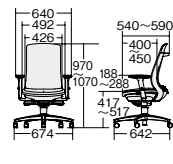

ハイバックアジャスト肘

ハイバック固定肘