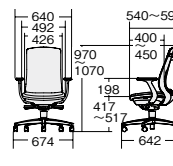

ハイバック固定肘

ハイバック肘なし