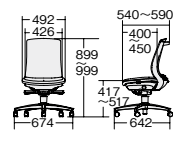

ローバック肘なし

アジャスト肘

アルミ脚

モデル	価格
KD-BN513SKL	¥128,600
681-576 ブラック	681-581 エバーグリーン
681-577 ダークグレー	681-582 セージブルー
681-578 ウォームグレー	681-583 オリーブ
681-579 ライトグレー	681-584 オークアイエロ
681-580 ネイビー	681-585 テラコッタオレンジ

樹脂脚

モデル	価格
KD-BN510SKL	¥116,100
681-656 ブラック	681-661 エバーグリーン
681-657 ダークグレー	681-662 セージブルー
681-658 ウォームグレー	681-663 オリーブ
681-659 ライトグレー	681-664 オークアイエロ
681-660 ネイビー	681-665 テラコッタオレンジ

固定肘

アルミ脚

モデル	価格
KB-BN513SKL	¥121,100
681-586 ブラック	681-591 エバーグリーン
681-587 ダークグレー	681-592 セージブルー
681-588 ウォームグレー	681-593 オリーブ
681-589 ライトグレー	681-594 オークアイエロ
681-590 ネイビー	681-595 テラコッタオレンジ

樹脂脚

モデル	価格
KB-BN510SKL	¥108,600
681-666 ブラック	681-671 エバーグリーン
681-667 ダークグレー	681-672 セージブルー
681-668 ウォームグレー	681-673 オリーブ
681-669 ライトグレー	681-674 オークアイエロ
681-670 ネイビー	681-675 テラコッタオレンジ

肘なし

アルミ脚

モデル	価格
KC-BN513SKL	¥106,100
681-596 ブラック	681-601 エバーグリーン
681-597 ダークグレー	681-602 セージブルー
681-598 ウォームグレー	681-603 オリーブ
681-599 ライトグレー	681-604 オークアイエロ
681-600 ネイビー	681-605 テラコッタオレンジ

樹脂脚

モデル	価格
KC-BN510SKL	¥93,600
681-676 ブラック	681-681 エバーグリーン
681-677 ダークグレー	681-682 セージブルー
681-678 ウォームグレー	681-683 オリーブ
681-679 ライトグレー	681-684 オークアイエロ
681-680 ネイビー	681-685 テラコッタオレンジ