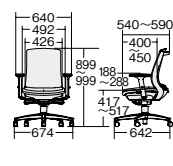

ローバックアジャスト肘

ローバック固定肘