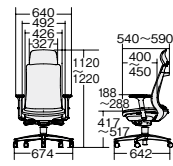

EXハイバックアジャスト肘

EXハイバック固定肘