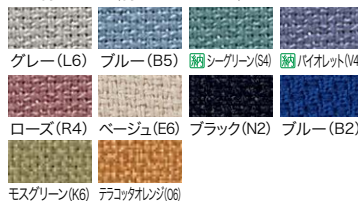

●ガラス厚さ：5mm ●表面：クロス張り ●芯材：ペーパーハニカムコア ●下地：鋼板 ●付属品：ジョイントパーツ1セット ※透明タイプは強化ガラスです。くもりタイプは強化ガラスではありません。

ガラスパネル

外形寸法	ガラス	品番	注文コード エルグレー	希望小売価格 (税抜)
H1600 W900 × D50mm	透明	KI-0916G	681-057	¥121,300
	くもり	KI-0916G-H	681-202	¥152,100
	透明	KI-1216G	681-058	¥133,800
H1825 W900 × D50mm	透明	KI-0918G	681-059	¥135,700
	くもり	KI-0918G-H	681-204	¥159,200
	透明	KI-1218G	681-060	¥146,000
H2000 W900 × D50mm	透明	KI-0920G	682-600	¥146,200
	くもり	KI-0920G-H	682-602	¥168,500
	透明	KI-1220G	682-604	¥157,500
H2000 W1200 × D50mm	透明	KI-1220G	682-606	¥181,200
	くもり	KI-1220G-H		
	透明	KI-1220G		

●ガラス厚さ：5mm ●付属品：ジョイントパーツ1セット ※透明タイプは強化ガラスです。くもりタイプは強化ガラスではありません。

ドアパネル (錠付) (防災製品認定外製品)

種類	品番	注文コード エルグレー	希望小売価格 (税抜)
標準グレー色 (ポリエステル化粧板)	右開き仕様 左開き仕様	KI-0920DN-R KI-0920DN-L	682-073 682-074

●パネル厚さ：50mm ●枠：アルミ押し出し成型品 ●付属品：ジョイントパーツ1セット ※左右の仕様は、ドアを手前に開ける場合の蝶番の位置が右にあるものが右開き仕様、左にあるものが左開き仕様となります。 ※ドアパネルは必ずコーナー部に設置してください。

テンキードアパネル (防災製品認定外製品)

種類	品番	注文コード エルグレー
右開き	KI-0920TDN-R	796-402
左開き	KI-0920TDN-L	796-405

●本体：ポリエステル樹脂化粧板 ●パネル厚：50mm ※扉本体色 グレー ※価格、納期については販売店へお問合せください。

Color

フレーム

【共通仕様】●パネル厚さ：50mm ●本体フレーム：エルグレー (LGY) ●パネル芯材：ペーパーハニカムコア、再生紙 ●PET再生クロス：再生ポリエステル ●ガラスパネル：透明/くもりガラス、厚さ5mm

※カラーサンプルの色調は印刷により多少異なる場合があります。あらかじめご了承ください。

PET再生クロス (再生ポリエステル)

クロスパネルご注文の際のお願い

パネルの内外それぞれのクロスカラーをカラーパレージョンから選び指定ください。

(例) KI-0916RG L6/E6
品番 外側の色の記号 2色を内側の色の記号 選択