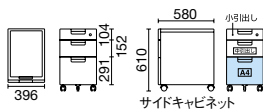

●天板:メラミン樹脂化粧板、ポストフォーム加工 ●本体:鋼板、焼付塗装 ●鏡板:樹脂(ABS) ●全段ラッチ付、オールロック機構、シンメトリーキー* ●【付属品】ケーブルフック 1、ペントレー 1、仕切板S・M 各1・L 3 ※W1400は、セントートレー×1になります。

LINX LX-2 片袖机・L脚 (4段袖)

L2-117DX-4 LGY / LGY

外形寸法 (W1)	下肢空間 (W2)	品番	注文コード	カラー (天板 / 本体)	希望小売価格 (税抜)
D700 W1200×D700×H700mm	760mm	L2-127DX-4	620-718	LGY/LGY	¥147,000
W1100×D700×H700mm	660mm	L2-117DX-4	620-717	LGY/LGY	¥144,100
W1000×D700×H700mm	560mm	L2-107DX-4	620-716	LGY/LGY	¥139,000

●天板:メラミン樹脂化粧板、ポストフォーム加工 ●本体:鋼板、焼付塗装 ●鏡板:樹脂(ABS) ●全段ラッチ付、オールロック機構、シンメトリーキー* ●【付属品】ケーブルフック 1、ペントレー 1、仕切板S・M・L 各1 ※W1000~1200は、セントートレー×1になります。

LINX LX-2 脇机 (テンキーロックタイプ)

L2-047DX-3 LGY / LGY

L2-047DX-4 LGY / LGY

品名	外形寸法	品番	注文コード	カラー (天板 / 本体)	希望小売価格 (税抜)
D700 D-3段	W400×D700×H700mm	L2-047DX-3	622-854	LGY/LGY	¥103,600
4段	W400×D700×H700mm	L2-047DX-4	622-853	LGY/LGY	¥108,000

●天板:メラミン樹脂化粧板、ポストフォーム加工 ●本体:鋼板、焼付塗装 ●鏡板:樹脂(ABS) ●全段ラッチ付、オールロック機構、シンメトリーキー* ●【付属品】D-3段:仕切板L2 4段:ペントレー1、仕切板S・M・L 各1

サイドキャビネット (テンキーロックタイプ)

3段
(下段A4対応)

外形寸法	品番	注文コード	カラー	希望小売価格 (税抜)
W396×D580×H610mm	LX-046SX-3	611-297	LGY	¥113,800
		621-093	DGY	
		611-974	W4	

●天板:樹脂(PS) ●本体:鋼板、焼付塗装 ●鏡板:樹脂(ABS) ●全段ラッチ付、オールロック機構、4輪自在キャスター(前輪ストッパー付)、下段転倒防止キャスター付 ●下段にハンガーフレームA4用が取付可能 ●【付属品】ペントレー 1、仕切板S・M・L各1 ●引出し内寸法(mm):上:W328×D439×H76/中:W328×D439×H148/下:W317×D524×H264