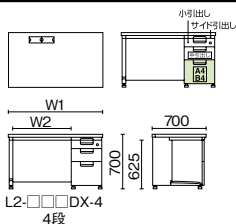

操作しないときは、
テンキー部分を収納
操作をしないとき、引出し前面にしま
い込まれて見えなくなります。
非常解錠用の鍵付
電池が切れた場合や暗証番号を忘
れた場合は鍵で解錠できます。

LINX LX-2 両袖机 (D-3段袖×4段袖)

L2-147DX-43 LGY / LGY

外形寸法	下肢空間	品番	注文コード	カラー (天板 / 本体)	希望小売価格 (税抜)
D700 W1400×D700×H700mm	W606mm	L2-147DX-43	620-679	LGY/LGY	¥204,500

●天板:メラミン樹脂化粧板、ポストフォーム加工 ●本体:鋼板、焼付塗装 ●鏡板:樹脂(ABS) ●全段ラッチ付、オールロック機構、シンメトリーキー* ●【付属品】ケーブルフック 1、ペントレー 1、仕切板S・M 各1・L 3 ※W1400は、セントートレー×1になります。

LINX LX-2 片袖机・L脚 (4段袖)

L2-117DX-4 LGY / LGY

外形寸法 (W1)	下肢空間 (W2)	品番	注文コード	カラー (天板 / 本体)	希望小売価格 (税抜)
D700 W1200×D700×H700mm	760mm	L2-127DX-4	620-718	LGY/LGY	¥147,000
W1100×D700×H700mm	660mm	L2-117DX-4	620-717	LGY/LGY	¥144,100
W1000×D700×H700mm	560mm	L2-107DX-4	620-716	LGY/LGY	¥139,000

品名	外形寸法	品番	注文コード	カラー (天板 / 本体)	希望小売価格 (税抜)
D700 D-3段	W400×D700×H700mm	L2-047DX-3	622-854	LGY/LGY	¥103,600
4段	W400×D700×H700mm	L2-047DX-4	622-853	LGY/LGY	¥108,000

●天板:メラミン樹脂化粧板、ポストフォーム加工 ●本体:鋼板、焼付塗装 ●鏡板:樹脂(ABS) ●全段ラッチ付、オールロック機構、シンメトリーキー* ●【付属品】D-3段:仕切板L2 4段:ペントレー1、仕切板S・M・L 各1

サイドキャビネット (テンキーロックタイプ)

3段
(下段A4対応)

外形寸法	品番	注文コード	カラー	希望小売価格 (税抜)
W396×D580×H610mm	LX-046SX-3	611-297	LGY	¥113,800
		621-093	DGY	
		611-974	W4	

●天板:樹脂(PS) ●本体:鋼板、焼付塗装 ●鏡板:樹脂(ABS) ●全段ラッチ付、オールロック機構、4輪自在キャスター(前輪ストッパー付)、下段転倒防止キャスター付 ●下段にハンガーフレームA4用が取付可能 ●【付属品】ペントレー 1、仕切板S・M・L各1 ●引出し内寸法(mm):上:W328×D439×H76/中:W328×D439×H148/下:W317×D524×H264