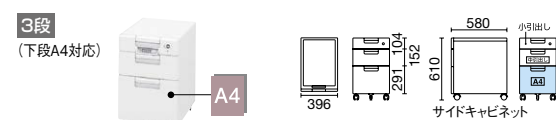

●天板:メラミン樹脂化粧板、ポストフォーム加工 ●本体:鋼板、焼付塗装 ●鏡板:樹脂(ABS) ●全段ラッチ付、オールロック機構、シンメトリーキー* ●【付属品】ケーブルフック 1、ペントレー 1、仕切板S・M 各1・L 3 ※W1400は、セントートレー×1になります。

LINX LX-2 片袖机・L脚 (4段袖)

L2-117DX-4 LGY / LGY

外形寸法 (W1)	下肢空間 (W2)	品番	注文コード	カラー (天板 / 本体)	希望小売価格 (税抜)
D700 W1200×D700×H700mm	760mm	L2-127DX-4	620-718	LGY/LGY	¥147,000
W1100×D700×H700mm	660mm	L2-117DX-4	620-717	LGY/LGY	¥144,100
W1000×D700×H700mm	560mm	L2-107DX-4	620-716	LGY/LGY	¥139,000

●天板:メラミン樹脂化粧板、ポストフォーム加工 ●本体:鋼板、焼付塗装 ●鏡板:樹脂(ABS) ●全段ラッチ付、オールロック機構、シンメトリーキー* ●【付属品】ケーブルフック 1、ペントレー 1、仕切板S・M・L 各1 ※W1000~1200は、セントートレー×1になります。

LINX LX-2 脇机 (テンキーロックタイプ)

L2-047DX-3 LGY / LGY

L2-047DX-4 LGY / LGY

品名	外形寸法	品番	注文コード	カラー (天板 / 本体)	希望小売価格 (税抜)
D700 D-3段	W400×D700×H700mm	L2-047DX-3	622-854	LGY/LGY	¥103,600
4段	W400×D700×H700mm	L2-047DX-4	622-853	LGY/LGY	¥108,000

●天板:メラミン樹脂化粧板、ポストフォーム加工 ●本体:鋼板、焼付塗装 ●鏡板:樹脂(ABS) ●全段ラッチ付、オールロック機構、シンメトリーキー* ●【付属品】D-3段:仕切板L2 4段:ペントレー1、仕切板S・M・L 各1

サイドキャビネット (テンキーロックタイプ)

3段
(下段A4対応)

外形寸法	品番	注文コード	カラー	希望小売価格 (税抜)
W396×D580×H610mm	LX-046SX-3	611-297	LGY	¥113,800
		621-093	DGY	
		611-974	W4	

●天板:樹脂(PS) ●本体:鋼板、焼付塗装 ●鏡板:樹脂(ABS) ●全段ラッチ付、オールロック機構、4輪自在キャスター(前輪ストッパー付)、下段転倒防止キャスター付 ●下段にハンガーフレームA4用が取付可能 ●【付属品】ペントレー 1、仕切板S・M・L各1 ●引出し内寸法(mm):上:W328×D439×H76/中:W328×D439×H148/下:W317×D524×H264