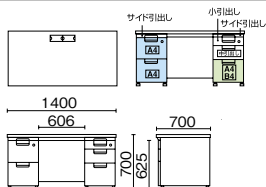

操作しないときは、
テンキー部分を収納
操作をしないとき、引出し前面にしま
い込まれて見えなくなります。
非常解錠用の鍵付
電池が切れた場合や暗証番号を忘
れた場合は鍵で解錠できます。

LINX LX-2 両袖机 (D-3段袖×4段袖)

L2-147DX-43 LGY / LGY

外形寸法	下肢空間	品番	注文コード	カラー (天板 / 本体)	希望小売価格 (税抜)
D700 W1400×D700×H700mm	W606mm	L2-147DX-43	620-679	LGY/LGY	¥204,500

●天板:メラミン樹脂化粧板、ポストフォーム加工 ●本体:鋼板、焼付塗装 ●鏡板:樹脂(ABS) ●全段ラッチ付、オールロック機構、シンメトリーキー* ●【付属品】ケーブルフック 1、ペントレー 1、仕切板S・M 各1・L 3 ※W1400は、セントートレー×1になります。

LINX LX-2 片袖机・L脚 (4段袖)

L2-117DX-4 LGY / LGY

外形寸法 (W1)	下肢空間 (W2)	品番	注文コード	カラー (天板 / 本体)	希望小売価格 (税抜)
D700 W1200×D700×H700mm	760mm	L2-127DX-4	620-718	LGY/LGY	¥147,000
W1100×D700×H700mm	660mm	L2-117DX-4	620-717	LGY/LGY	¥144,100
W1000×D700×H700mm	560mm	L2-107DX-4	620-716	LGY/LGY	¥139,000

品名	外形寸法	品番	注文コード	カラー (天板 / 本体)	希望小売価格 (税抜)
D700 D-3段	W400×D700×H700mm	L2-047DX-3	622-854	LGY/LGY	¥103,600
4段	W400×D700×H700mm	L2-047DX-4	622-853	LGY/LGY	¥108,000

●天板:メラミン樹脂化粧板、ポストフォーム加工 ●本体:鋼板、焼付塗装 ●鏡板:樹脂(ABS) ●全段ラッチ付、オールロック機構、シンメトリーキー* ●【付属品】D-3段:仕切板L2 4段:ペントレー1、仕切板S・M・L 各1

サイドキャビネット (テンキーロックタイプ)

3段
(下段A4対応)

外形寸法	品番	注文コード	カラー	希望小売価格 (税抜)
W396×D580×H610mm	LX-046SX-3	611-297	LGY	¥113,800
		621-093	DGY	
		611-974	W4	

●天板:樹脂(PS) ●本体:鋼板、焼付塗装 ●鏡板:樹脂(ABS) ●全段ラッチ付、オールロック機構、4輪自在キャスター(前輪ストッパー付)、下段転倒防止キャスター付 ●下段にハンガーフレームA4用が取付可能 ●【付属品】ペントレー 1、仕切板S・M・L各1 ●引出し内寸法(mm):上:W328×D439×H76/中:W328×D439×H148/下:W317×D524×H264