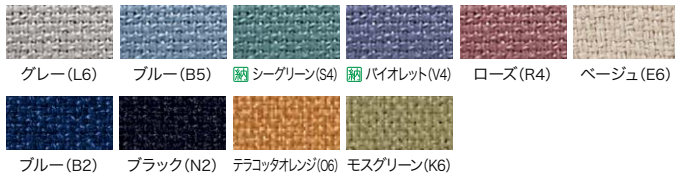

LINK 引出しラッチ、内形寸法については、P.116をご参照ください。

デスクアクセサリ

デスクトップパネル(WM用)

外形寸法	品番	注文コード	カラー (天板カラー／本体フレームカラー)	希望小売価格 (税抜)
W2000×D25×H325mm	LA-203P2	672-526	WM用/W4	¥76,400
W1800×D25×H325mm	LA-183P2	671-546	WM用/W4	¥72,700
W1600×D25×H325mm	LA-163P2	671-547	WM用/W4	¥63,700
W1400×D25×H325mm	LA-143P2	671-548	WM用/W4	¥53,000
W1200×D25×H325mm	LA-123P2	671-549	WM用/W4	¥46,600
W1100×D25×H325mm	LA-113P2	671-550	WM用/W4	¥43,200
W1000×D25×H325mm	LA-103P2	671-551	WM用/W4	¥40,300
W800×D25×H325mm	LA-083P2	671-552	WM用/W4	¥36,900
W400×D25×H325mm(脇机用)	LA-043P2	671-553	WM用/W4	¥31,800

●本体フレーム：ホワイト(W4) ●パネル芯材：パーティクルボード、ベーパーハニカムコア再生紙 ●サイズ：厚み25mm、パネル本体H325mm(天板面からの高さ H352mm)
●連結パーツ1個付属 ●ピンナップ使用可能
※LGYのデスクにはLGY天板用、W4のデスクにはWS天板用、WM天板のデスクにはWM天板用のデスクトップパネルをお選びください。

Color/クロスパネル

PET 再生クロス(再生ポリエステル)

デスクトップパネルご注文の際のお願い
クロス色の指定をカラーパリエーションから選び
ご指定ください。※両面ともカラーは同じになります。

(例) LA-043P2-L6
品番 色記号

PET再生クロスのグレー色をご希望の場合は、
品番の最後に「L6」とご指定ください。

情報系コンセント(CAT5)(モジュラージャック2口付)

品番	注文コード	カラー	希望小売価格(税抜)
LA-JK2	670-803	DGY	¥32,400
	635-153	TW	