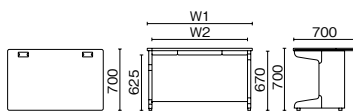

ベーシックタイプ 平机 (L脚)

LA-126H WM/W4

LA-106-126H

LA-187-207H

LA-087~167H

	外形寸法 (W1)	下肢空間 (W2)	品番	注文コード	カラー (天板/本体)	希望小売価格 (税抜)
D600	W1200×D600×H700mm	1100mm	LA-126H	671-476	WM/W4	¥89,100
	W1000×D600×H700mm	900mm	LA-106H	671-477	WM/W4	¥79,700
D700	W2000×D700×H700mm	1900mm	LA-207H	672-462	WM/W4	¥144,500
	W1800×D700×H700mm	1700mm	LA-187H	672-463	WM/W4	¥134,300
	W1600×D700×H700mm	1500mm	LA-167H	671-470	WM/W4	¥118,500
	W1400×D700×H700mm	1300mm	LA-147H	671-471	WM/W4	¥108,800
	W1200×D700×H700mm	1100mm	LA-127H	671-472	WM/W4	¥88,100
	W1100×D700×H700mm	1000mm	LA-117H	671-473	WM/W4	¥85,800
	W1000×D700×H700mm	900mm	LA-107H	671-474	WM/W4	¥80,700
	W800×D700×H700mm	700mm	LA-087H	671-475	WM/W4	¥74,400

●天板：メラミン樹脂化粧板、ポストフォーム加工 ●本体：鋼板、焼付塗装 ●扉板：鋼板、焼付塗装
 ※W800は、センタートレイ×1になります。 ※W1000～1200は、センタートレイ×1、サイドトレイ×1になります。
 ※W1400・1600は、センタートレイ×1、サイドトレイ×2になります。 ※W1800・2000は、センタートレイ×2、サイドトレイ×2になります。

ベーシックタイプ 両袖机 (2段袖×A-3段袖)

LA-167A-32 WM/W4

LA-□□□A-32 2段×A-3段

	外形寸法 (W1)	下肢空間 (W2)	品番	注文コード	カラー (天板/本体)	希望小売価格 (税抜)
D700	W1600×D700×H700mm	792mm	LA-167A-32	671-490	WM/W4	¥192,400
	W1400×D700×H700mm	592mm	LA-147A-32	671-491	WM/W4	¥180,800

●天板：メラミン樹脂化粧板、ポストフォーム加工 ●本体：鋼板、焼付塗装 ●扉板：鋼板、焼付塗装
 ●全段ラッチ付、オールロック機構 ●【付属品】ペントレー 1、仕切板SS 1-L 4
 ※W1400・1600は、センタートレイ×1になります。

ベーシックタイプ 両袖机 (2段袖×D-3段袖)

LA-167D-32 WM/W4

LA-□□□D-32 2段×D-3段

	外形寸法 (W1)	下肢空間 (W2)	品番	注文コード	カラー (天板/本体)	希望小売価格 (税抜)
D700	W1600×D700×H700mm	792mm	LA-167D-32	671-492	WM/W4	¥183,100
	W1400×D700×H700mm	592mm	LA-147D-32	671-493	WM/W4	¥171,500