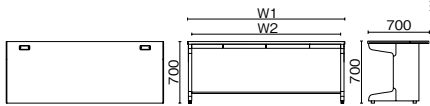

ベーシックタイプ 平机 (L脚)

LA-126H WM/W4

LA-106-126H

LA-187-207H

LA-087~167H

	外形寸法 (W1)	下肢空間 (W2)	品番	注文コード	カラー (天板/本体)	希望小売価格 (税抜)
D600	W1200×D600×H700mm	1100mm	LA-126H	671-476	WM/W4	¥89,100
	W1000×D600×H700mm	900mm	LA-106H	671-477	WM/W4	¥79,700
D700	W2000×D700×H700mm	1900mm	LA-207H	672-462	WM/W4	¥144,500
	W1800×D700×H700mm	1700mm	LA-187H	672-463	WM/W4	¥134,300
	W1600×D700×H700mm	1500mm	LA-167H	671-470	WM/W4	¥118,500
	W1400×D700×H700mm	1300mm	LA-147H	671-471	WM/W4	¥108,800
	W1200×D700×H700mm	1100mm	LA-127H	671-472	WM/W4	¥88,100
	W1100×D700×H700mm	1000mm	LA-117H	671-473	WM/W4	¥85,800
	W1000×D700×H700mm	900mm	LA-107H	671-474	WM/W4	¥80,700
	W800×D700×H700mm	700mm	LA-087H	671-475	WM/W4	¥74,400

●天板：メラミン樹脂化粧板、ポストフォーム加工 ●本体：鋼板、焼付塗装 ●扉板：鋼板、焼付塗装
 ※W800は、センタートレイ×1になります。 ※W1000～1200は、センタートレイ×1、サイドトレイ×1になります。
 ※W1400・1600は、センタートレイ×1、サイドトレイ×2になります。 ※W1800・2000は、センタートレイ×2、サイドトレイ×2になります。

ベーシックタイプ 両袖机 (2段袖×A-3段袖)

LA-167A-32 WM/W4

LA-□□□A-32 2段×A-3段

	外形寸法 (W1)	下肢空間 (W2)	品番	注文コード	カラー (天板/本体)	希望小売価格 (税抜)
D700	W1600×D700×H700mm	792mm	LA-167A-32	671-490	WM/W4	¥192,400
	W1400×D700×H700mm	592mm	LA-147A-32	671-491	WM/W4	¥180,800

●天板：メラミン樹脂化粧板、ポストフォーム加工 ●本体：鋼板、焼付塗装 ●扉板：鋼板、焼付塗装
 ●全段ラッチ付、オールロック機構 ●【付属品】ペントレー 1、仕切板SS 1-L 4
 ※W1400・1600は、センタートレイ×1になります。

ベーシックタイプ 両袖机 (2段袖×D-3段袖)

LA-167D-32 WM/W4

LA-□□□D-32 2段×D-3段

	外形寸法 (W1)	下肢空間 (W2)	品番	注文コード	カラー (天板/本体)	希望小売価格 (税抜)
D700	W1600×D700×H700mm	792mm	LA-167D-32	671-492	WM/W4	¥183,100
	W1400×D700×H700mm	592mm	LA-147D-32	671-493	WM/W4	¥171,500