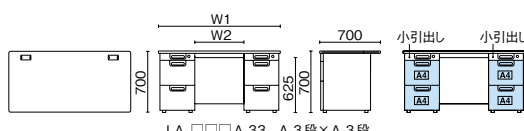

LA-167A-32 WM/W4

LA-□□□A-32 2段×A-3段

	外形寸法 (W1)	下肢空間 (W2)	品番	注文コード	カラー (天板/本体)	希望小売価格 (税抜)
D700	W1600×D700×H700mm	792mm	LA-167A-32	671-490	WM/W4	¥192,400
	W1400×D700×H700mm	592mm	LA-147A-32	671-491	WM/W4	¥180,800

●天板：メラミン樹脂化粧板、ポストフォーム加工 ●本体：鋼板、焼付塗装 ●扉板：鋼板、焼付塗装
 ●全段ラッチ付、オールロック機構 ●【付属品】ペントレー 1、仕切板SS 1-L 4
 ※W1400・1600は、センタートレイ×1になります。

ベーシックタイプ 両袖机 (2段袖×D-3段袖)

LA-167D-32 WM/W4

LA-□□□D-32 2段×D-3段

	外形寸法 (W1)	下肢空間 (W2)	品番	注文コード	カラー (天板/本体)	希望小売価格 (税抜)
D700	W1600×D700×H700mm	792mm	LA-167D-32	671-492	WM/W4	¥183,100
	W1400×D700×H700mm	592mm	LA-147D-32	671-493	WM/W4	¥171,500

●天板：メラミン樹脂化粧板、ポストフォーム加工 ●本体：鋼板、焼付塗装 ●扉板：鋼板、焼付塗装
 ●全段ラッチ付、オールロック機構 ●【付属品】ペントレー 1、仕切板 S-M 各1-L 3
 ※W1400・1600は、センタートレイ×1になります。

ベーシックタイプ 両袖机 (A-3段袖×A-3段袖)

LA-147A-33 WM/W4

LA-□□□A-33 A-3段×A-3段

	外形寸法 (W1)	下肢空間 (W2)	品番	注文コード	カラー (天板/本体)	希望小売価格 (税抜)
D700	W1600×D700×H700mm	792mm	LA-167A-33	671-494	WM/W4	¥200,100
	W1400×D700×H700mm	592mm	LA-147A-33	671-495	WM/W4	¥188,500