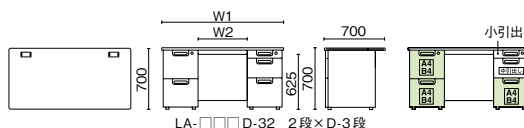

●天板：メラミン樹脂化粧板、ポストフォーム加工 ●本体：鋼板、焼付塗装 ●扉板：鋼板、焼付塗装
 ※W800は、センタートレイ×1になります。 ※W1000～1200は、センタートレイ×1、サイドトレイ×1になります。
 ※W1400・1600は、センタートレイ×1、サイドトレイ×2になります。 ※W1800・2000は、センタートレイ×2、サイドトレイ×2になります。

ベーシックタイプ 両袖机 (2段袖×A-3段袖)

LA-167A-32 WM/W4

LA-□□□A-32 2段×A-3段

	外形寸法 (W1)	下肢空間 (W2)	品番	注文コード	カラー (天板/本体)	希望小売価格 (税抜)
D700	W1600×D700×H700mm	792mm	LA-167A-32	671-490	WM/W4	¥192,400
	W1400×D700×H700mm	592mm	LA-147A-32	671-491	WM/W4	¥180,800

●天板：メラミン樹脂化粧板、ポストフォーム加工 ●本体：鋼板、焼付塗装 ●扉板：鋼板、焼付塗装
 ●全段ラッチ付、オールロック機構 ●【付属品】ペントレー 1、仕切板SS 1-L 4
 ※W1400・1600は、センタートレイ×1になります。

ベーシックタイプ 両袖机 (2段袖×D-3段袖)

LA-167D-32 WM/W4

LA-□□□D-32 2段×D-3段

	外形寸法 (W1)	下肢空間 (W2)	品番	注文コード	カラー (天板/本体)	希望小売価格 (税抜)
D700	W1600×D700×H700mm	792mm	LA-167D-32	671-492	WM/W4	¥183,100
	W1400×D700×H700mm	592mm	LA-147D-32	671-493	WM/W4	¥171,500

●天板：メラミン樹脂化粧板、ポストフォーム加工 ●本体：鋼板、焼付塗装 ●扉板：鋼板、焼付塗装
 ●全段ラッチ付、オールロック機構 ●【付属品】ペントレー 1、仕切板 S-M 各1-L 3
 ※W1400・1600は、センタートレイ×1になります。

ベーシックタイプ 両袖机 (A-3段袖×A-3段袖)

LA-147A-33 WM/W4

LA-□□□A-33 A-3段×A-3段

	外形寸法 (W1)	下肢空間 (W2)	品番	注文コード	カラー (天板/本体)	希望小売価格 (税抜)
D700	W1600×D700×H700mm	792mm	LA-167A-33	671-494	WM/W4	¥200,100
	W1400×D700×H700mm	592mm	LA-147A-33	671-495	WM/W4	¥188,500