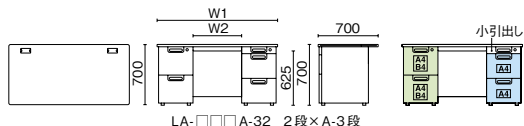

ベーシックタイプ 平机 (L脚)

LA-126H WM/W4

LA-106-126H

LA-187-207H

LA-087~167H

	外形寸法 (W1)	下肢空間 (W2)	品番	注文コード	カラー (天板/本体)	希望小売価格 (税抜)
D600	W1200×D600×H700mm	1100mm	LA-126H	671-476	WM/W4	¥89,100
	W1000×D600×H700mm	900mm	LA-106H	671-477	WM/W4	¥79,700
D700	W2000×D700×H700mm	1900mm	LA-207H	672-462	WM/W4	¥144,500
	W1800×D700×H700mm	1700mm	LA-187H	672-463	WM/W4	¥134,300
	W1600×D700×H700mm	1500mm	LA-167H	671-470	WM/W4	¥118,500
	W1400×D700×H700mm	1300mm	LA-147H	671-471	WM/W4	¥108,800
	W1200×D700×H700mm	1100mm	LA-127H	671-472	WM/W4	¥88,100
	W1100×D700×H700mm	1000mm	LA-117H	671-473	WM/W4	¥85,800
	W1000×D700×H700mm	900mm	LA-107H	671-474	WM/W4	¥80,700
	W800×D700×H700mm	700mm	LA-087H	671-475	WM/W4	¥74,400

●天板：メラミン樹脂化粧板、ポストフォーム加工 ●本体：鋼板、焼付塗装 ●扉板：鋼板、焼付塗装
 ※W800は、センタートレイ×1になります。 ※W1000～1200は、センタートレイ×1、サイドトレイ×1になります。
 ※W1400・1600は、センタートレイ×1、サイドトレイ×2になります。 ※W1800・2000は、センタートレイ×2、サイドトレイ×2になります。

ベーシックタイプ 両袖机 (2段袖×A-3段袖)

LA-167A-32 WM/W4

LA-□□□A-32 2段×A-3段

	外形寸法 (W1)	下肢空間 (W2)	品番	注文コード	カラー (天板/本体)	希望小売価格 (税抜)
D700	W1600×D700×H700mm	792mm	LA-167A-32	671-490	WM/W4	¥192,400
	W1400×D700×H700mm	592mm	LA-147A-32	671-491	WM/W4	¥180,800

●天板：メラミン樹脂化粧板、ポストフォーム加工 ●本体：鋼板、焼付塗装 ●扉板：鋼板、焼付塗装
 ●全段ラッチ付、オールロック機構 ●【付属品】ペントレー 1、仕切板SS 1-L 4
 ※W1400・1600は、センタートレイ×1になります。

ベーシックタイプ 両袖机 (2段袖×D-3段袖)

LA-167D-32 WM/W4

LA-□□□D-32 2段×D-3段

	外形寸法 (W1)	下肢空間 (W2)	品番	注文コード	カラー (天板/本体)	希望小売価格 (税抜)
D700	W1600×D700×H700mm	792mm	LA-167D-32	671-492	WM/W4	¥183,100
	W1400×D700×H700mm	592mm	LA-147D-32	671-493	WM/W4	¥171,500