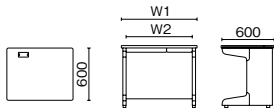

ベーシックタイプ 平机 (L脚)

LA-126H WM/W4

LA-106-126H

LA-187-207H

LA-087~167H

	外形寸法 (W1)	下肢空間 (W2)	品番	注文コード	カラー (天板/本体)	希望小売価格 (税抜)
D600	W1200×D600×H700mm	1100mm	LA-126H	671-476	WM/W4	¥89,100
	W1000×D600×H700mm	900mm	LA-106H	671-477	WM/W4	¥79,700
D700	W2000×D700×H700mm	1900mm	LA-207H	672-462	WM/W4	¥144,500
	W1800×D700×H700mm	1700mm	LA-187H	672-463	WM/W4	¥134,300
	W1600×D700×H700mm	1500mm	LA-167H	671-470	WM/W4	¥118,500
	W1400×D700×H700mm	1300mm	LA-147H	671-471	WM/W4	¥108,800
	W1200×D700×H700mm	1100mm	LA-127H	671-472	WM/W4	¥88,100
	W1100×D700×H700mm	1000mm	LA-117H	671-473	WM/W4	¥85,800
	W1000×D700×H700mm	900mm	LA-107H	671-474	WM/W4	¥80,700
	W800×D700×H700mm	700mm	LA-087H	671-475	WM/W4	¥74,400

●天板：メラミン樹脂化粧板、ポストフォーム加工 ●本体：鋼板、焼付塗装 ●扉板：鋼板、焼付塗装
 ※W800は、センタートレイ×1になります。 ※W1000～1200は、センタートレイ×1、サイドトレイ×1になります。
 ※W1400・1600は、センタートレイ×1、サイドトレイ×2になります。 ※W1800・2000は、センタートレイ×2、サイドトレイ×2になります。

ベーシックタイプ 両袖机 (2段袖×A-3段袖)

LA-167A-32 WM/W4

LA-□□□A-32 2段×A-3段

	外形寸法 (W1)	下肢空間 (W2)	品番	注文コード	カラー (天板/本体)	希望小売価格 (税抜)
D700	W1600×D700×H700mm	792mm	LA-167A-32	671-490	WM/W4	¥192,400
	W1400×D700×H700mm	592mm	LA-147A-32	671-491	WM/W4	¥180,800

●天板：メラミン樹脂化粧板、ポストフォーム加工 ●本体：鋼板、焼付塗装 ●扉板：鋼板、焼付塗装
 ●全段ラッチ付、オールロック機構 ●【付属品】ペントレー 1、仕切板SS 1-L 4
 ※W1400・1600は、センタートレイ×1になります。

ベーシックタイプ 両袖机 (2段袖×D-3段袖)

LA-167D-32 WM/W4

LA-□□□D-32 2段×D-3段

	外形寸法 (W1)	下肢空間 (W2)	品番	注文コード	カラー (天板/本体)	希望小売価格 (税抜)
D700	W1600×D700×H700mm	792mm	LA-167D-32	671-492	WM/W4	¥183,100
	W1400×D700×H700mm	592mm	LA-147D-32	671-493	WM/W4	¥171,500