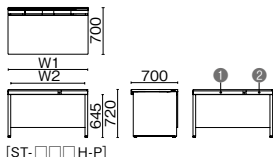

[ST-□□□H-P]

外形寸法 (W1)	下駄空間 (W2)	品番	注文コード	カラー (天板/本体)	注文コード	カラー (天板/本体)	希望小売価格 (税抜)
W1800×D700×H720mm	1718mm	ST-187H-P	673-070	WS/W4	673-072	WS/BK	¥178,900
			673-071	WS/M4	674-326	WM/W4	
W1600×D700×H720mm	1518mm	ST-167H-P	673-067	WS/W4	673-069	WS/BK	¥170,000
			673-068	WS/M4	674-327	WM/W4	
W1400×D700×H720mm	1318mm	ST-147H-P	673-064	WS/W4	673-066	WS/BK	¥160,800
			673-065	WS/M4	674-328	WM/W4	
W1200×D700×H720mm	1118mm	ST-127H-P	673-061	WS/W4	673-063	WS/BK	¥141,900
			673-062	WS/M4	674-329	WM/W4	
W1100×D700×H720mm	1018mm	ST-117H-P	673-058	WS/W4	673-060	WS/BK	¥135,300
			673-059	WS/M4	674-330	WM/W4	
W1000×D700×H720mm	918mm	ST-107H-P	673-055	WS/W4	673-057	WS/BK	¥128,900
			673-056	WS/M4	674-331	WM/W4	

●天板:メラミン樹脂化粧板、ポストフォーム加工 ●本体:鋼板、焼付塗装 ●帯板:鋼板、焼付塗装 ●[付属品] 配線受け: W1000~1400 2、W1600・1800 3
※W1000~1200は、センタートレー(①)×1、サイドトレー(②)×1になります。
※W1400~1800は、センタートレー(①)×1、サイドトレー(②)×2になります。