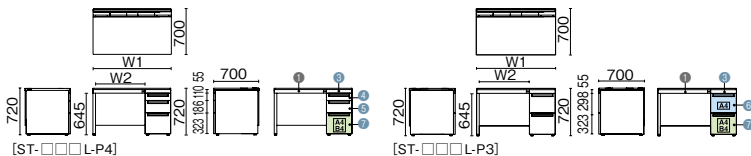

[ST-□□□L-P4]

[ST-□□□L-P3]