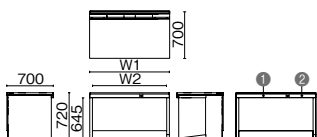

ST-147H-LP WM/W4

ST-147H-RP WS/M4

[ST-□□□H-LP]

※図は左パネル脚/右L字脚です。

品名	外形寸法 (W1)	下駄空間 (W2)	品番	注文コード	カラー (天板/本体)	注文コード	カラー (天板/本体)	希望小売価格 (税抜)
左パネル脚/右L字脚	W1800×D700×H720mm	1718mm	ST-187H-LP	673-016	WS/W4	673-018	WS/BK	¥175,900
				673-017	WS/M4	674-332	WM/W4	
	W1600×D700×H720mm	1518mm	ST-167H-LP	673-013	WS/W4	673-015	WS/BK	¥167,000
				673-014	WS/M4	674-333	WM/W4	
	W1400×D700×H720mm	1318mm	ST-147H-LP	673-010	WS/W4	673-012	WS/BK	¥157,800
			673-011	WS/M4	674-334	WM/W4		
左L字脚/右パネル脚	W1800×D700×H720mm	1718mm	ST-187H-RP	673-052	WS/W4	673-054	WS/BK	¥175,900
				673-053	WS/M4	674-338	WM/W4	
	W1600×D700×H720mm	1518mm	ST-167H-RP	673-049	WS/W4	673-051	WS/BK	¥167,000
				673-050	WS/M4	674-339	WM/W4	
	W1400×D700×H720mm	1318mm	ST-147H-RP	673-046	WS/W4	673-048	WS/BK	¥157,800
			673-047	WS/M4	674-340	WM/W4		
左L字脚/右L字脚	W1200×D700×H720mm	1118mm	ST-127H-LP	673-007	WS/W4	673-009	WS/BK	¥138,900
				673-008	WS/M4	674-335	WM/W4	
	W1100×D700×H720mm	1018mm	ST-117H-LP	673-004	WS/W4	673-006	WS/BK	¥132,300
				673-005	WS/M4	674-336	WM/W4	
	W1000×D700×H720mm	918mm	ST-107H-LP	673-001	WS/W4	673-003	WS/BK	¥125,900
			673-002	WS/M4	674-337	WM/W4		
左L字脚/右パネル脚	W1800×D700×H720mm	1718mm	ST-187H-RP	673-052	WS/W4	673-054	WS/BK	¥175,900
				673-053	WS/M4	674-338	WM/W4	
	W1600×D700×H720mm	1518mm	ST-167H-RP	673-049	WS/W4	673-051	WS/BK	¥167,000
				673-050	WS/M4	674-339	WM/W4	
	W1400×D700×H720mm	1318mm	ST-147H-RP	673-046	WS/W4	673-048	WS/BK	¥157,800
			673-047	WS/M4	674-340	WM/W4		
左L字脚/右L字脚	W1200×D700×H720mm	1118mm	ST-127H-RP	673-043	WS/W4	673-045	WS/BK	¥138,900
				673-044	WS/M4	674-341	WM/W4	
	W1100×D700×H720mm	1018mm	ST-117H-RP	673-040	WS/W4	673-042	WS/BK	¥132,300
				673-041	WS/M4	674-342	WM/W4	
	W1000×D700×H720mm	918mm	ST-107H-RP	673-037	WS/W4	673-039	WS/BK	¥125,900
			673-038	WS/M4	674-343	WM/W4		