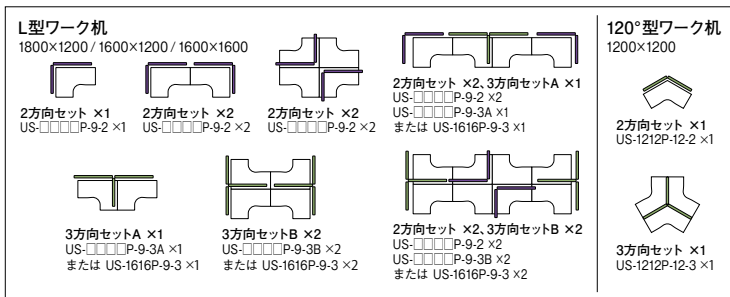

## デスクトップパネル (L型ワーク机・120°型ワーク机用)

品名	対応サイズ	適合機種	品番	注文コード		希望小売価格 (税抜)
				W4 <input type="checkbox"/>	SBK <input checked="" type="checkbox"/>	
L型ワーク机用 光触媒クロス	W1800用	2方向セット	D1200用 US-1812P-9-2-Q	778-925	689-958	¥101,000
		3方向セットA	D1200用 US-1812P-9-3A-Q	778-926	689-959	¥156,200
		3方向セットB	D1200用 US-1812P-9-3B-Q	778-927	689-960	¥146,600
	W1600用	2方向セット	D1200用 US-1612P-9-2-Q	778-928	689-961	¥98,400
		3方向セットA	D1200用 US-1612P-9-3A-Q	778-929	689-962	¥151,000
		3方向セットB	D1200用 US-1612P-9-3B-Q	778-943	689-963	¥144,000
		2方向セット	D1600用 US-1616P-9-2-Q	778-930		¥105,400
		3方向セット	D1600用 US-1616P-9-3-Q	778-931		¥158,000
		L型ワーク机用 PET再生クロス	W1800用	2方向セット	D1200用 US-1812P-9-2-R	778-932
120°型ワーク机用 光触媒クロス	W1800用	3方向セットA	D1200用 US-1812P-9-3A-R	778-933	689-967	¥142,100
		3方向セットB	D1200用 US-1812P-9-3B-R	778-934	689-968	¥133,100
		2方向セット	D1200用 US-1612P-9-2-R	778-935	689-969	¥89,100
	W1600用	3方向セットA	D1200用 US-1612P-9-3A-R	778-936	689-970	¥136,700
		3方向セットB	D1200用 US-1612P-9-3B-R	778-944	689-971	¥130,400
		2方向セット	D1600用 US-1616P-9-2-R	778-937		¥95,400
		3方向セット	D1600用 US-1616P-9-3-R	778-938		¥143,000
		2方向セット	US-1212P-12-2-Q	778-939	689-982	¥91,400
		3方向セット	US-1212P-12-3-Q	778-940	689-983	¥137,000
120°型ワーク机用 PET再生クロス	2方向セット	US-1212P-12-2-R	778-941	689-984	¥82,800	
	3方向セット	US-1212P-12-3-R	778-942	689-985	¥124,100	

●本体フレーム:アルミ ホワイト(W4)、ブラック(SBK) ●パネル芯材:パーチクルボード、ペーパーハニカムコア再生紙  
●取付金具:銅板 ●厚み:25mm ●パネル本体:H325(天板面からの高さH400mm) ●連結パーツ1個付属 ●ピンナップ使用可能

●本体フレーム:アルミ、ブラック(SBK) ホワイト(W4) ●パネル芯材:パーチクルボード、ペーパーハニカムコア再生紙 ●取付金具:銅板 ●厚み:25mm ●パネル本体:H325(天板面からの高さH400mm) ●連結パーツ1個付属 ●ピンナップ使用可能  
※平机、片袖机、両袖机、L型平机、L型片袖机、U型机、脇机のフロント用です。  
※L型ワーク机・120°型ワーク机には取付できません。

※L型ワーク机1600×1600は、2方向セット・3方向セットともパネルの長さが共通になります。  
※L型ワーク机・120°型ワーク机には、ストレート単体デスクトップパネルは取付できません。  
※L型ワーク机・120°型ワーク机のデスクトップパネルの取付位置は、天板端部からパネル厚さの半分(12.5mm)出る仕様となります。