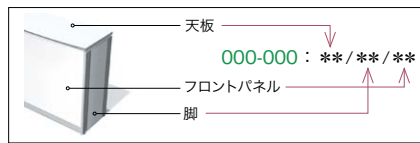

【備考】配線口4口、A4トレーを1連あたり2個(左右)、計4個まで取付できます。

629-783
WM/W4/M4

3連型

品名	外形寸法	品番	注文コード: カラー (天板/脚/フロントパネル)	希望小売価格 (税抜)
3連型	W5786×D1768×H969mm	XK-NR4000HI-3	629-786 W4/W4/W4	¥3,805,400
			629-787 W4/W4/M4	
			629-788 W4/M4/W4	
			629-789 W4/M4/M4	
			629-790 WM/W4/W4	
			629-791 WM/W4/M4	
			629-792 WM/M4/W4	
			629-793 WM/M4/M4	

【備考】配線口6口、A4トレーを1連あたり2個(左右)、計6個まで取付できます。

629-793
WM/M4/M4

【共通仕様】●天板:メラミン樹脂化粧板●エッジ:ウレタン塗装●天板芯材:MDF(天板厚29mm)●脚:アルミ、焼付塗装、ポリッシュ(光沢仕上)●フロントパネル:t5アクリル、ガラスカラー(TG)、鋼板、焼付塗装●幅木:ステンレス

無人型

無人型

品名	外形寸法	品番	注文コード: カラー (天板/脚/フロントパネル)	希望小売価格 (税抜)
W900	W900×D450×H900mm	XK-900MU	628-862 W4/W4/W4	¥321,200
			628-863 WM/WM/WM	

※棚板1枚付

628-862
W4/W4/W4

【共通仕様】●天板:メラミン樹脂化粧板●エッジ:ウレタン塗装●天板芯材:MDF(天板厚26mm)●パネル脚、フロントパネル:ポリエステル樹脂化粧板●フレーム:アルミ、焼付塗装、シルバー(M4)●幅木:ステンレス

アクセサリ

引出しトレー

A4トレー(大R型対応)

鍵付 鍵無し
XA-NA4TH-K XA-NA4TH
601-237 601-234
601-238 601-235
601-242 601-236