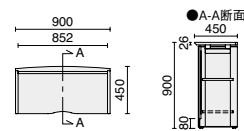

【備考】配線口2口、A4トレーを2個(左右)取付できます。

629-774
WM/W4/W4

2連型

品名	外形寸法	品番	注文コード: カラー (天板/脚/フロントパネル)	希望小売価格 (税抜)
2連型	W4186×D1225×H969mm	XK-NR4000HI-2	629-778 W4/W4/W4	¥2,610,500
			629-779 W4/W4/M4	
			629-780 W4/M4/W4	
			629-781 W4/M4/M4	
			629-782 WM/W4/W4	
			629-783 WM/W4/M4	
			629-784 WM/M4/W4	
			629-785 WM/M4/M4	

【備考】配線口4口、A4トレーを1連あたり2個(左右)、計4個まで取付できます。

629-783
WM/W4/M4

3連型

品名	外形寸法	品番	注文コード: カラー (天板/脚/フロントパネル)	希望小売価格 (税抜)
3連型	W5786×D1768×H969mm	XK-NR4000HI-3	629-786 W4/W4/W4	¥3,805,400
			629-787 W4/W4/M4	
			629-788 W4/M4/W4	
			629-789 W4/M4/M4	
			629-790 WM/W4/W4	
			629-791 WM/W4/M4	
			629-792 WM/M4/W4	
			629-793 WM/M4/M4	

【備考】配線口6口、A4トレーを1連あたり2個(左右)、計6個まで取付できます。

629-793
WM/M4/M4

【共通仕様】●天板:メラミン樹脂化粧板●エッジ:ウレタン塗装●天板芯材:MDF(天板厚29mm)●脚:アルミ、焼付塗装、ポリッシュ(光沢仕上)●フロントパネル:t5アクリル、ガラスカラー(TG)、鋼板、焼付塗装●幅木:ステンレス

無人型

無人型

品名	外形寸法	品番	注文コード: カラー (天板/脚/フロントパネル)	希望小売価格 (税抜)
W900	W900×D450×H900mm	XK-900MU	628-862 W4/W4/W4	¥321,200
			628-863 WM/WM/WM	

※棚板1枚付

628-862
W4/W4/W4

【共通仕様】●天板:メラミン樹脂化粧板●エッジ:ウレタン塗装●天板芯材:MDF(天板厚26mm)●パネル脚、フロントパネル:ポリエステル樹脂化粧板●フレーム:アルミ、焼付塗装、シルバー(M4)●幅木:ステンレス

アクセサリ

引出しトレー

A4トレー(大R型対応)

鍵付 鍵無し
XA-NA4TH-K XA-NA4TH
601-237 601-234
601-238 601-235
601-242 601-236