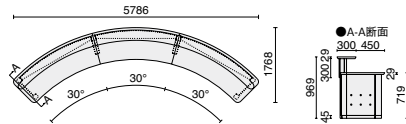

【備考】配線口2口、A4トレーを2個(左右)取付できます。

629-774
WM/W4/W4

2連型

品名	外形寸法	品番	注文コード: カラー (天板/脚/フロントパネル)	希望小売価格 (税抜)
2連型	W4186×D1225×H969mm	XK-NR4000HI-2	629-778 W4/W4/W4	¥2,610,500
			629-779 W4/W4/M4	
			629-780 W4/M4/W4	
			629-781 W4/M4/M4	
			629-782 WM/W4/W4	
			629-783 WM/W4/M4	
			629-784 WM/M4/W4	
			629-785 WM/M4/M4	

【備考】配線口4口、A4トレーを1連あたり2個(左右)、計4個まで取付できます。

629-783
WM/W4/M4

3連型

品名	外形寸法	品番	注文コード: カラー (天板/脚/フロントパネル)	希望小売価格 (税抜)
3連型	W5786×D1768×H969mm	XK-NR4000HI-3	629-786 W4/W4/W4	¥3,805,400
			629-787 W4/W4/M4	
			629-788 W4/M4/W4	
			629-789 W4/M4/M4	
			629-790 WM/W4/W4	
			629-791 WM/W4/M4	
			629-792 WM/M4/W4	
			629-793 WM/M4/M4	

【備考】配線口6口、A4トレーを1連あたり2個(左右)、計6個まで取付できます。

629-793
WM/M4/M4

【共通仕様】●天板:メラミン樹脂化粧板●エッジ:ウレタン塗装●天板芯材:MDF(天板厚29mm)●脚:アルミ、焼付塗装、ポリッシュ(光沢仕上)●フロントパネル:t5アクリル、ガラスカラー(TG)、鋼板、焼付塗装●幅木:ステンレス

無人型

無人型

品名	外形寸法	品番	注文コード: カラー (天板/脚/フロントパネル)	希望小売価格 (税抜)
W900	W900×D450×H900mm	XK-900MU	628-862 W4/W4/W4	¥321,200
			628-863 WM/WM/WM	