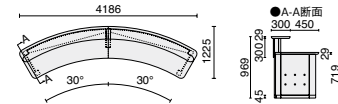

【備考】配線口2口、A4トレーを2個(左右)取付できます。

629-774
WM/W4/W4

2連型

品名	外形寸法	品番	注文コード: カラー (天板/脚/フロントパネル)	希望小売価格 (税抜)
2連型	W4186×D1225×H969mm	XK-NR4000HI-2	629-778 W4/W4/W4	¥2,610,500
			629-779 W4/W4/M4	
			629-780 W4/M4/W4	
			629-781 W4/M4/M4	
			629-782 WM/W4/W4	
			629-783 WM/W4/M4	
			629-784 WM/M4/W4	
			629-785 WM/M4/M4	

【備考】配線口4口、A4トレーを1連あたり2個(左右)、計4個まで取付できます。

629-783
WM/W4/M4

3連型

品名	外形寸法	品番	注文コード: カラー (天板/脚/フロントパネル)	希望小売価格 (税抜)
3連型	W5786×D1768×H969mm	XK-NR4000HI-3	629-786 W4/W4/W4	¥3,805,400
			629-787 W4/W4/M4	
			629-788 W4/M4/W4	
			629-789 W4/M4/M4	
			629-790 WM/W4/W4	
			629-791 WM/W4/M4	
			629-792 WM/M4/W4	
			629-793 WM/M4/M4	

【備考】配線口6口、A4トレーを1連あたり2個(左右)、計6個まで取付できます。

629-793
WM/M4/M4

【共通仕様】●天板:メラミン樹脂化粧板●エッジ:ウレタン塗装●天板芯材:MDF(天板厚29mm)●脚:アルミ、焼付塗装、ポリッシュ(光沢仕上)●フロントパネル:t5アクリル、ガラスカラー(TG)、鋼板、焼付塗装●幅木:ステンレス

無人型

無人型

品名	外形寸法	品番	注文コード: カラー (天板/脚/フロントパネル)	希望小売価格 (税抜)
W900	W900×D450×H900mm	XK-900MU	628-862 W4/W4/W4	¥321,200
			628-863 WM/WM/WM	