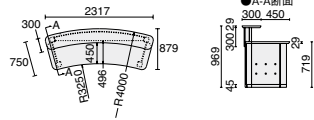

大R型

独立型

品名	外形寸法	品番	注文コード: カラー (天板/脚/フロントパネル)	希望小売価格 (税抜)
独立型	W2317×D879×H969mm	XK-NR4000HI	629-770 W4/W4/W4	¥1,463,700
			629-771 W4/W4/M4	
			629-772 W4/M4/W4	
			629-773 W4/M4/M4	
			629-774 WM/W4/W4	
			629-775 WM/W4/M4	
			629-776 WM/M4/W4	
			629-777 WM/M4/M4	

【備考】配線口2口、A4トレーを2個(左右)取付できます。

629-774
WM/W4/W4

2連型

品名	外形寸法	品番	注文コード: カラー (天板/脚/フロントパネル)	希望小売価格 (税抜)
2連型	W4186×D1225×H969mm	XK-NR4000HI-2	629-778 W4/W4/W4	¥2,610,500
			629-779 W4/W4/M4	
			629-780 W4/M4/W4	
			629-781 W4/M4/M4	
			629-782 WM/W4/W4	
			629-783 WM/W4/M4	
			629-784 WM/M4/W4	
			629-785 WM/M4/M4	

【備考】配線口4口、A4トレーを1連あたり2個(左右)、計4個まで取付できます。

629-783
WM/W4/M4

3連型

品名	外形寸法	品番	注文コード: カラー (天板/脚/フロントパネル)	希望小売価格 (税抜)
3連型	W5786×D1768×H969mm	XK-NR4000HI-3	629-786 W4/W4/W4	¥3,805,400
			629-787 W4/W4/M4	
			629-788 W4/M4/W4	
			629-789 W4/M4/M4	
			629-790 WM/W4/W4	
			629-791 WM/W4/M4	
			629-792 WM/M4/W4	
			629-793 WM/M4/M4	

【備考】配線口6口、A4トレーを1連あたり2個(左右)、計6個まで取付できます。

629-793
WM/M4/M4

【共通仕様】●天板:メラミン樹脂化粧板●エッジ:ウレタン塗装●天板芯材:MDF(天板厚29mm)●脚:アルミ、焼付塗装、ポリッシュ(光沢仕上)●フロントパネル:t5アクリル、ガラスカラー(TG)、鋼板、焼付塗装●幅木:ステンレス

無人型

無人型

品名	外形寸法	品番	注文コード: カラー (天板/脚/フロントパネル)	希望小売価格 (税抜)
W900	W900×D450×H900mm	XK-900MU	628-862 W4/W4/W4	¥321,200
			628-863 WM/WM/WM	