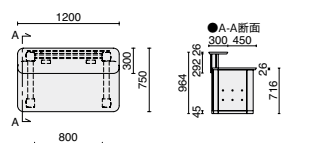

※据付け諸経費は別途見積もりさせていただきます。
※内装工事のご用命も承ります。

Color

ストレート型

W1800

品名	外形寸法	品番	注文コード: カラー(天板/脚/フロントパネル)	希望小売価格(税抜)
W1800	W1800×D750×H964mm	XK-1800HI	628-850 W4/W4/W4 <input type="checkbox"/> <input type="checkbox"/> <input type="checkbox"/>	¥1,063,300
			628-851 W4/M4/M4 <input type="checkbox"/> <input type="checkbox"/> <input type="checkbox"/>	
			628-852 WM/W4/W4 <input type="checkbox"/> <input type="checkbox"/> <input type="checkbox"/>	
			628-853 WM/M4/M4 <input type="checkbox"/> <input type="checkbox"/> <input type="checkbox"/>	

【備考】配線口2口、A3トレーを2個(左右)取付できます。

W1500

品名	外形寸法	品番	注文コード: カラー(天板/脚/フロントパネル)	希望小売価格(税抜)
W1500	W1500×D750×H964mm	XK-1500HI	628-854 W4/W4/W4 <input type="checkbox"/> <input type="checkbox"/> <input type="checkbox"/>	¥966,500
			628-855 W4/M4/M4 <input type="checkbox"/> <input type="checkbox"/> <input type="checkbox"/>	
			628-856 WM/W4/W4 <input type="checkbox"/> <input type="checkbox"/> <input type="checkbox"/>	
			628-857 WM/M4/M4 <input type="checkbox"/> <input type="checkbox"/> <input type="checkbox"/>	

【備考】配線口2口、A3トレーを中央に1個取付できます。

W1200

品名	外形寸法	品番	注文コード: カラー(天板/脚/フロントパネル)	希望小売価格(税抜)
W1200	W1200×D750×H964mm	XK-1200HI	628-858 W4/W4/W4 <input type="checkbox"/> <input type="checkbox"/> <input type="checkbox"/>	¥884,400
			628-859 W4/M4/M4 <input type="checkbox"/> <input type="checkbox"/> <input type="checkbox"/>	
			628-860 WM/W4/W4 <input type="checkbox"/> <input type="checkbox"/> <input type="checkbox"/>	
			628-861 WM/M4/M4 <input type="checkbox"/> <input type="checkbox"/> <input type="checkbox"/>	