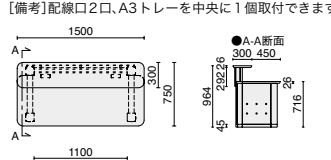

※据付け諸経費は別途見積もりさせていただきます。
※内装工事のご用命も承ります。

Color

ストレート型

W1800

品名	外形寸法	品番	注文コード: カラー(天板/脚/フロントパネル)	希望小売価格(税抜)
W1800	W1800×D750×H964mm	XK-1800HI	628-850 W4/W4/W4 <input type="checkbox"/> <input type="checkbox"/> <input type="checkbox"/>	¥1,063,300
			628-851 W4/M4/M4 <input type="checkbox"/> <input type="checkbox"/> <input type="checkbox"/>	
			628-852 WM/W4/W4 <input type="checkbox"/> <input type="checkbox"/> <input type="checkbox"/>	
			628-853 WM/M4/M4 <input type="checkbox"/> <input type="checkbox"/> <input type="checkbox"/>	

【備考】配線口2口、A3トレーを2個(左右)取付できます。

W1500

品名	外形寸法	品番	注文コード: カラー(天板/脚/フロントパネル)	希望小売価格(税抜)
W1500	W1500×D750×H964mm	XK-1500HI	628-854 W4/W4/W4 <input type="checkbox"/> <input type="checkbox"/> <input type="checkbox"/>	¥966,500
			628-855 W4/M4/M4 <input type="checkbox"/> <input type="checkbox"/> <input type="checkbox"/>	
			628-856 WM/W4/W4 <input type="checkbox"/> <input type="checkbox"/> <input type="checkbox"/>	
			628-857 WM/M4/M4 <input type="checkbox"/> <input type="checkbox"/> <input type="checkbox"/>	

【備考】配線口2口、A3トレーを中央に1個取付できます。

W1200

品名	外形寸法	品番	注文コード: カラー(天板/脚/フロントパネル)	希望小売価格(税抜)
W1200	W1200×D750×H964mm	XK-1200HI	628-858 W4/W4/W4 <input type="checkbox"/> <input type="checkbox"/> <input type="checkbox"/>	¥884,400
			628-859 W4/M4/M4 <input type="checkbox"/> <input type="checkbox"/> <input type="checkbox"/>	
			628-860 WM/W4/W4 <input type="checkbox"/> <input type="checkbox"/> <input type="checkbox"/>	
			628-861 WM/M4/M4 <input type="checkbox"/> <input type="checkbox"/> <input type="checkbox"/>	