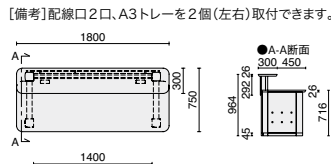

※据付け諸経費は別途見積もりさせていただきます。
※内装工事のご用命も承ります。

Color

ストレート型

W1800

品名	外形寸法	品番	注文コード: カラー(天板/脚/フロントパネル)	希望小売価格(税抜)
W1800	W1800×D750×H964mm	XK-1800HI	628-850 W4/W4/W4 <input type="checkbox"/> <input type="checkbox"/> <input type="checkbox"/>	¥1,063,300
			628-851 W4/M4/M4 <input type="checkbox"/> <input type="checkbox"/> <input type="checkbox"/>	
			628-852 WM/W4/W4 <input type="checkbox"/> <input type="checkbox"/> <input type="checkbox"/>	
			628-853 WM/M4/M4 <input type="checkbox"/> <input type="checkbox"/> <input type="checkbox"/>	

【備考】配線口2口、A3トレーを2個(左右)取付できます。

W1500

品名	外形寸法	品番	注文コード: カラー(天板/脚/フロントパネル)	希望小売価格(税抜)
W1500	W1500×D750×H964mm	XK-1500HI	628-854 W4/W4/W4 <input type="checkbox"/> <input type="checkbox"/> <input type="checkbox"/>	¥966,500
			628-855 W4/M4/M4 <input type="checkbox"/> <input type="checkbox"/> <input type="checkbox"/>	
			628-856 WM/W4/W4 <input type="checkbox"/> <input type="checkbox"/> <input type="checkbox"/>	
			628-857 WM/M4/M4 <input type="checkbox"/> <input type="checkbox"/> <input type="checkbox"/>	

【備考】配線口2口、A3トレーを中央に1個取付できます。

W1200

品名	外形寸法	品番	注文コード: カラー(天板/脚/フロントパネル)	希望小売価格(税抜)
W1200	W1200×D750×H964mm	XK-1200HI	628-858 W4/W4/W4 <input type="checkbox"/> <input type="checkbox"/> <input type="checkbox"/>	¥884,400
			628-859 W4/M4/M4 <input type="checkbox"/> <input type="checkbox"/> <input type="checkbox"/>	
			628-860 WM/W4/W4 <input type="checkbox"/> <input type="checkbox"/> <input type="checkbox"/>	
			628-861 WM/M4/M4 <input type="checkbox"/> <input type="checkbox"/> <input type="checkbox"/>	