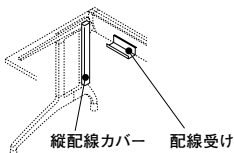

XF TYPE-R 配線