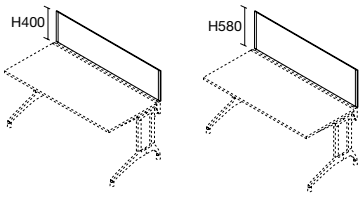

## XF TYPE-R デスクトップパネル (光触媒クロス) フラップビーム用

品名	外形寸法	品番	注文コード	希望小売価格(税抜)
H400(フラップビーム用)	W1800×D20×H400mm	XR-184P-Q	628-445	¥74,700
	W1600×D20×H400mm	XR-164P-Q	628-446	¥71,000
	W1500×D20×H400mm	XR-154P-Q	628-447	¥69,100
	W1400×D20×H400mm	XR-144P-Q	628-448	¥66,100
	W1200×D20×H400mm	XR-124P-Q	628-449	¥62,200
	W1100×D20×H400mm	XR-114P-Q	628-450	¥59,600
	W1000×D20×H400mm	XR-104P-Q	628-451	¥57,700
	W800×D20×H400mm	XR-084P-Q	628-452	¥53,600
	W600×D20×H400mm	XR-064P-Q	628-453	¥51,900
	H580(フラップビーム用)	W1800×D20×H580mm	XR-186P-Q	605-917
W1600×D20×H580mm		XR-166P-Q	605-918	¥85,100
W1500×D20×H580mm		XR-156P-Q	605-919	¥82,600
W1400×D20×H580mm		XR-146P-Q	605-920	¥78,500
W1200×D20×H580mm		XR-126P-Q	605-921	¥73,900
W1100×D20×H580mm		XR-116P-Q	605-922	¥71,000
W1000×D20×H580mm		XR-106P-Q	605-923	¥69,100
W800×D20×H580mm		XR-086P-Q	605-924	¥63,400
W600×D20×H580mm		XR-066P-Q	605-925	¥60,300