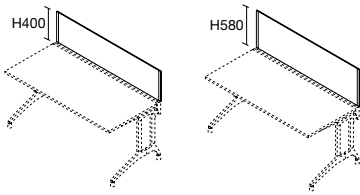

XF TYPE-R デスクトップパネル (PET再生クロス) フラップビーム用

品名	外形寸法	品番	注文コード	希望小売価格(税抜)	
H400(フラップビーム用)	W1800×D20×H400mm	XR-184P	628-436	¥69,100	
	W1600×D20×H400mm	XR-164P	628-437	¥65,100	
	W1500×D20×H400mm	XR-154P	628-438	¥63,400	
	W1400×D20×H400mm	XR-144P	628-439	¥61,700	
	W1200×D20×H400mm	XR-124P	628-440	¥57,700	
	W1100×D20×H400mm	XR-114P	628-441	¥55,700	
	W1000×D20×H400mm	XR-104P	628-442	¥53,600	
	W800×D20×H400mm	XR-084P	628-443	¥51,000	
	W600×D20×H400mm	XR-064P	628-444	¥49,100	
	H580(フラップビーム用)	W1800×D20×H580mm	XR-186P	605-908	¥82,600
W1600×D20×H580mm		XR-166P	605-909	¥78,500	
W1500×D20×H580mm		XR-156P	605-910	¥75,600	
W1400×D20×H580mm		XR-146P	605-911	¥72,800	
W1200×D20×H580mm		XR-126P	605-912	¥68,200	
W1100×D20×H580mm		XR-116P	605-913	¥66,100	
W1000×D20×H580mm		XR-106P	605-914	¥64,500	
W800×D20×H580mm		XR-086P	605-915	¥60,300	
W600×D20×H580mm		XR-066P	605-916	¥57,700	

●パネル本体：鋼板 ●パネル芯材：ペーパーハニカムコア再生紙 ●PET 再生クロス：再生ポリエステル（PET 再生クロスカラー 11 色の中からお選びください。） ●パネル厚さ：20mm ●マグネット使用可能 ●パネル上部ハンギング可能 ※XF パネルとの連結はできません。

XF TYPE-R 幕板 (フラップ・ファンクションビーム共通)

品名	適合サイズ	外形寸法	品番	注文コード	カラー	希望小売価格(税抜)
平机、ワーク平机E、U型平机用	W1800	W1798×D39×H308mm	XR-18M	605-603	M4	¥45,700
	W1600	W1598×D39×H308mm	XR-16M	605-605	M4	¥45,300
	W1500	W1498×D39×H308mm	XR-15M	605-606	M4	¥45,200
	W1400	W1398×D39×H308mm	XR-14M	605-607	M4	¥45,100
	W1200	W1198×D39×H308mm	XR-12M	605-609	M4	¥44,700
	W1100	W1098×D39×H308mm	XR-11M	605-610	M4	¥44,400
	W1000	W998×D39×H308mm	XR-10M	605-611	M4	¥43,900
	W800	W798×D39×H308mm	XR-08M	605-612	M4	¥43,500
	W600	W598×D39×H308mm	XR-06M	605-613	M4	¥43,300

●本体：鋼板、焼付塗装 ●1枚入り

[LINK](#) XFフラップ・ファンクションビームについては、P.W017をご参照ください。

XF TYPE-R 幕板

品名	適合サイズ	外形寸法	品番	注文コード	カラー(本体)	希望小売価格(税抜)
ワーク平机A・C(ファンクションビーム)	W1600	W1499×D39×H308mm	XR-L16WM	605-628	M4	¥45,300
	W1200	W1099×D39×H308mm	XR-L12WM	605-624	M4	¥44,700
ワーク平机A・C(フラップビーム)	W1600	W1498×D39×H308mm	XR-16WM	605-618	M4	¥45,300
	W1200	W1098×D39×H308mm	XR-12WM	605-614	M4	¥44,700
135DO平机用	W1200	W1099×D39×H308mm	XR-L12DM	605-634	M4	¥44,700

●本体：鋼板、焼付塗装 ●1枚入り

XF TYPE-R サイドデスクトップパネル

品名	外形寸法	品番	注文コード	カラー	希望小売価格(税抜)
D1200用	W1134×D5×H398mm	XR-124P-S	605-926	TG	¥100,300
D900用	W834×D5×H398mm	XR-094P-S	605-927	TG	¥78,300
D750用	W684×D5×H398mm	XR-074P-S	605-928	TG	¥67,000
D500用	W434×D5×H398mm	XR-054P-S	605-929	TG	¥55,900

●本体：樹脂(アクリル) ●色：半透明ガラスカラー

XF TYPE-R サイド脚スチールパネル

品名	外形寸法	品番	注文コード	カラー	希望小売価格(税抜)
デスク脚D1200用	W700×D30×H435mm	XR-074SP	628-455	W4	¥42,200
		XR-074SP	628-456	M4	
デスク脚D900用	W400×D30×H435mm	XR-044SP	628-458	W4	¥21,200
		XR-044SP	628-635	M4	
デスク脚D750・500用	W200×D30×H435mm	XR-024SP	628-460	W4	¥19,200
		XR-024SP	628-636	M4	

●本体：鋼板、焼付塗装 ●多量配線収納機能