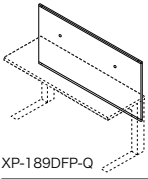

XF TYPE-L⁺ エクセフタイプエル クロスパネルの一部カラー

デスクフロントパネル (光触媒クロス) ファンクションビーム用

XP-189DFP-Q

外形寸法	品番	注文コード	カラー(本体フレーム)	希望小売価格 (税抜)
W1800×D25×H960mm	XP-189DFP-Q	637-200	W4 <input type="checkbox"/>	¥120,300
		637-201	M4 <input type="checkbox"/>	
		637-500	BK <input type="checkbox"/>	
W1600×D25×H960mm	XP-169DFP-Q	637-202	W4 <input type="checkbox"/>	¥114,400
		637-203	M4 <input type="checkbox"/>	
		637-501	BK <input type="checkbox"/>	
W1500×D25×H960mm	XP-159DFP-Q	637-204	W4 <input type="checkbox"/>	¥111,700
		637-205	M4 <input type="checkbox"/>	
		637-502	BK <input type="checkbox"/>	
W1400×D25×H960mm	XP-149DFP-Q	637-206	W4 <input type="checkbox"/>	¥109,900
		637-207	M4 <input type="checkbox"/>	
		637-503	BK <input type="checkbox"/>	
W1200×D25×H960mm	XP-129DFP-Q	637-208	W4 <input type="checkbox"/>	¥103,200
		637-209	M4 <input type="checkbox"/>	
		637-504	BK <input type="checkbox"/>	
W1100×D25×H960mm	XP-119DFP-Q	637-210	W4 <input type="checkbox"/>	¥100,100
		637-211	M4 <input type="checkbox"/>	
		637-505	BK <input type="checkbox"/>	
W1000×D25×H960mm	XP-109DFP-Q	637-212	W4 <input type="checkbox"/>	¥96,300
		637-213	M4 <input type="checkbox"/>	
		637-506	BK <input type="checkbox"/>	
W800×D25×H960mm	XP-089DFP-Q	637-214	W4 <input type="checkbox"/>	¥92,600
		637-215	M4 <input type="checkbox"/>	
		637-507	BK <input type="checkbox"/>	
W750×D25×H960mm	XP-079DFP-Q	637-216	W4 <input type="checkbox"/>	¥90,100
		637-217	M4 <input type="checkbox"/>	
		637-508	BK <input type="checkbox"/>	
W600×D25×H960mm	XP-069DFP-Q	637-218	W4 <input type="checkbox"/>	¥85,600
		637-219	M4 <input type="checkbox"/>	
		637-509	BK <input type="checkbox"/>	

●パネル本体：銅板 ●パネル芯材：ペーパーハニカムコア再生紙 ●光触媒クロス：再生ポリエステル ●パネル厚さ：25mm ●パネル上部ハンギング使用可能 ●天板面からの高さH400 / 600mmの2段階設定、マグネット使用可能 ●直連結ジョイント1個付属
※連結金具 (XP-DFP-RK) にて、XFパネル (P.067) との連結が可能です。
※XF TYPE-Lxにも取付できます。※幕板との併用はできません。