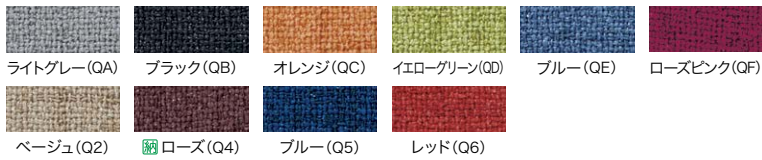

●本体：樹脂(アクリル)、厚さ5mm、両面マット仕上 ●取付金具部：鋼板、焼付塗装 ●カバー：樹脂(ABS)
 ※移動可能なサイドスクリーン(固定式ではありません)。
 ※エンド部分に設置した際は、75mm内側の位置になります。
 ※A3トレイと同じ位置に設置はできません。

デスクトップパネル (光触媒クロス/PET再生クロス) メインデスク用

※クロスカラーは下記からご選定ください。

| 品名 | 適合機種 | 外形寸法 | 品番 | 注文コード | カラー(本体フレーム) | 希望小売価格 (税抜) |
|-------------------------------------------------|---------------------|--------------|------------|---------|-----------------------------|----------------|
| 光触媒クロス 光触媒 | W2400用(W1200×2枚セット) | W1200×H325mm | SN-W123P-Q | 675-920 | W4 <input type="checkbox"/> | ¥116,900 |
| | W2000用(W1000×2枚セット) | W1000×H325mm | SN-W103P-Q | 675-922 | W4 <input type="checkbox"/> | ¥103,500 |
| | W1200用 | W1200×H325mm | SN-123P-Q | 675-916 | W4 <input type="checkbox"/> | ¥58,800 |
| | W1000用 | W1000×H325mm | SN-103P-Q | 675-918 | W4 <input type="checkbox"/> | ¥52,000 |
| PET再生クロス | W2400用(W1200×2枚セット) | W1200×H325mm | SN-W123P | 675-919 | W4 <input type="checkbox"/> | ¥106,400 |
| | W2000用(W1000×2枚セット) | W1000×H325mm | SN-W103P | 675-921 | W4 <input type="checkbox"/> | ¥92,700 |
| | W1200用 | W1200×H325mm | SN-123P | 675-915 | W4 <input type="checkbox"/> | ¥53,500 |
| | W1000用 | W1000×H325mm | SN-103P | 675-917 | W4 <input type="checkbox"/> | ¥46,600 |

●パネル芯材：パーティクルボード、ペーパーハニカムコア再生紙 ●取付金具部：鋼板、焼付塗装 ●パネル厚さ：25mm ●天板面からの高さ：357mm ●ピンナップ使用可能 ●【付属品】連結パーツ1個付、2枚セットは2個付

Color / クロスパネル

[LINK](#) 光触媒クロスの説明については、P.156をご参照ください。

光触媒クロス(再生ポリエステル) 光触媒

デスクトップパネルで注文の際のお願い
 クロス色をカラーバリエーションから選びご指定ください。※両面ともカラーは同じになります。

(例) SN-123P_B5
 品番 色記号 1色を選択

PET 再生クロス(再生ポリエステル)