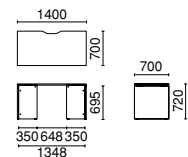

B スタンドスクリーン
任意の位置に設置することができる、自立型の簡易スクリーンパネルです。
※エンド部分に設置した際は75mm内側の位置になります。
※A3トレイと同じ位置に設置はできません。

C パーソナルエンドデスク
メインデスクのエンド部分に設置することで、マネージャー席などの個人席として拡張できます。

D A3トレイ取付可能
ノートPCから大型書類までスマートに収納できるA3トレイ(鍵付・鍵なし)が取付可能です。
LINK A3トレイについては、P.133をご参照ください。

メインデスク

SN-2414 W4/W4

外形寸法(W1)	下肢空間(W2)	品番	注文コード	カラー(天板/本体/配線カバー)	希望小売価格(税抜)
W2400×D1400×H720mm	2348mm	SN-2414	623-041	W4/W4	¥234,500
			623-042	W4/G1	
W2000×D1400×H720mm	1948mm	SN-2014	623-043	W4/W4	¥215,800
			623-044	W4/G1	

●本体:メラミン樹脂化粧板 ●本体芯材:パーティクルボード(天板厚25mm) ●エッジ:樹脂(ABS) ●配線カバー:鋼板、焼付塗装 ●スペーサー:樹脂(ABS) ●トレイ取付可能数: W2400(8個/片面4個) / W2000(4個/片面2個) ●【付属品】 パネル脚立ち上げ配線カバー(2個付属)、鋼板、焼付塗装

パーソナルエンドデスク

SN-147 W4/W4

外形寸法(W1)	下肢空間(W2)	品番	注文コード	カラー(天板/本体)	希望小売価格(税抜)
W1400×D700×H720mm	1348mm	SN-147	623-045	W4/W4	¥81,700