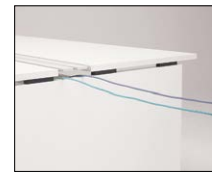

Function

1 フットフリー構造
省スペース形状の中間脚により、広々とした下肢空間を確保。キャビネットも自由な位置に設置できます。
※下肢空間: (W2400) W2348×D577×H695mm
(W2000) W1948×D577×H695mm
※中間脚(フレーム部)の下肢空間高さ寸法はH655mmになります

2 天板配線
配線口が天板の全幅にわたっており、任意の位置から配線を取り出すことができます。

3 配線棚
配線カバー内側には、コンセントタップなどを置ける棚を設けました。
<側面図> <詳細図>
150 150 160 195

※クロスカラーは次のページからご選定ください。

4 立ち上げ配線
パネル脚の内側に縦配線用のカバーを装備。床からの配線をスッキリ収納します。

5 横配線構造
メインデスクやエンドデスク同士を並べて使用する場合に、カバー端から横配線することが可能です。

オプション

A デスクトップパネル
豊富なカラーを揃えたデスクトップパネル。前方の視線を遮り、集中力を高めます。
※メインデスクとパーソナルエンドデスクでは、取付方法が異なります。デスクの種類にあわせて専用のものをお求めください。
※クロスカラーは次のページからご選定ください。

B スタンドスクリーン
任意の位置に設置することができる、自立型の簡易スクリーンパネルです。
※エンド部分に設置した際は75mm内側の位置になります。
※A3トレイと同じ位置に設置はできません。

C パーソナルエンドデスク
メインデスクのエンド部分に設置することで、マネージャー席などの個人席として拡張できます。

D A3トレイ取付可能
ノートPCから大型書類までスマートに収納できるA3トレイ(鍵付・鍵なし)が取付可能です。
LINK A3トレイについては、P.133をご参照ください。