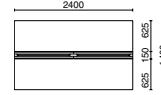

クリエイティブな空間を彩る、
シンプルフォルムとグリーンライン。

SION

SET 価格(税抜) **¥234,500**

メインデスク SN-2414 W4/G1

Color

天板/本体	配線カバー
ホワイト(W4)	ホワイト(W4) グリーン(G1)

【共通仕様】●本体:メラミン樹脂化粧板●本体芯材:パーティクルボード(天板厚25mm)●エッジ:樹脂(ABS)●配線カバー:鋼板、焼付塗装●スペーサー:樹脂(ABS)●付属品:パネル脚立ち上げ配線カバー(2個付属)、鋼板、焼付塗装

Function

1 フットフリー構造
省スペース形状の中間脚により、広々とした下肢空間を確保。キャビネットも自由な位置に設置できます。
※下肢空間: (W2400) W2348×D577×H695mm
(W2000) W1948×D577×H695mm
※中間脚(フレーム部)の下肢空間高さ寸法はH655mmになります

2 天板配線
配線口が天板の全幅にわたっており、任意の位置から配線を取り出すことができます。