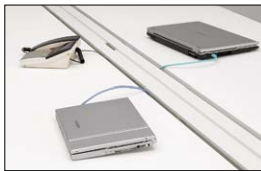

2 天板配線
配線口が天板の全幅にわたっており、任意の位置から配線を取り出すことができます。