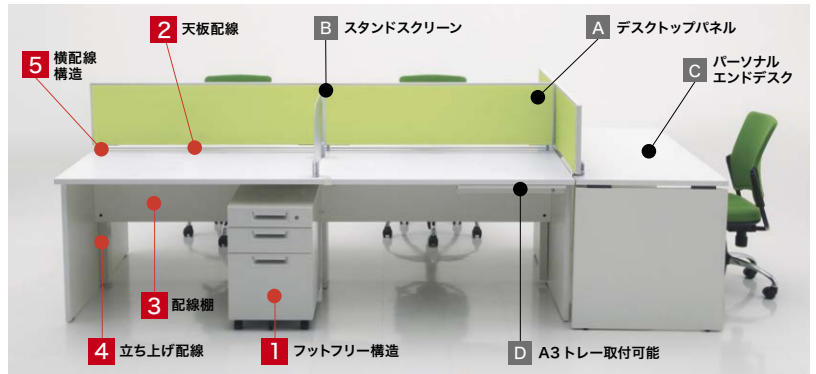

クリエイティブな空間を彩る、
シンプルフォルムとグリーンライン。

SION

SET 価格(税抜) **¥234,500**

メインデスク SN-2414 W4/G1

Color

天板/本体	配線カバー
ホワイト(W4)	ホワイト(W4) グリーン(G1)

【共通仕様】●本体:メラミン樹脂化粧板●本体芯材:パーティクルボード(天板厚25mm)●エッジ:樹脂(ABS)●配線カバー:鋼板、焼付塗装●スペーサー:樹脂(ABS)●付属品:パネル脚立ち上げ配線カバー(2個付属)、鋼板、焼付塗装

Function

1 フットフリー構造
省スペース形状の中間脚により、広々とした下肢空間を確保。キャビネットも自由な位置に設置できます。
※下肢空間: (W2400) W2348×D577×H695mm
(W2000) W1948×D577×H695mm
※中間脚(フレーム部)の下肢空間高さ寸法はH655mmになります

2 天板配線
配線口が天板の全幅にわたっており、任意の位置から配線を取り出すことができます。

3 配線棚
配線カバー内側には、コンセントタップなどを置ける棚を設けました。
<側面図> <詳細図>
150 150 160 195

※クロスカラーは次のページからご選定ください。

4 立ち上げ配線
パネル脚の内側に縦配線用のカバーを装備。床からの配線をスッキリ収納します。

5 横配線構造
メインデスクやエンドデスク同士を並べて使用する場合に、カバー端から横配線することが可能です。

オプション

A デスクトップパネル
豊富なカラーを揃えたデスクトップパネル。前方の視線を遮り、集中力を高めます。
※メインデスクとパーソナルエンドデスクでは、取付方法が異なります。デスクの種類にあわせて専用のものをお求めください。
※クロスカラーは次のページからご選定ください。

B スタンドスクリーン
任意の位置に設置することができる、自立型の簡易スクリーンパネルです。
※エンド部分に設置した際は75mm内側の位置になります。
※A3トレイと同じ位置に設置はできません。

C パーソナルエンドデスク
メインデスクのエンド部分に設置することで、マネージャー席などの個人席として拡張できます。

D A3トレイ取付可能
ノートPCから大型書類までスマートに収納できるA3トレイ(鍵付・鍵なし)が取付可能です。
LINK A3トレイについては、P.133をご参照ください。