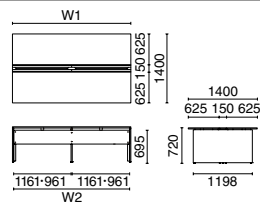

Function

1 フットフリー構造
省スペース形状の中間脚により、広々とした下肢空間を確保。キャビネットも自由な位置に設置できます。
※下肢空間: (W2400) W2348×D577×H695mm
(W2000) W1948×D577×H695mm
※中間脚(フレーム部)の下肢空間高さ寸法はH655mmになります

2 天板配線
配線口が天板の全幅にわたっており、任意の位置から配線を取り出すことができます。

3 配線棚
配線カバー内側には、コンセントタップなどを置ける棚を設けました。
<側面図> <詳細図>
150 150 160 195

※クロスカラーは次のページからご選定ください。

4 立ち上げ配線
パネル脚の内側に縦配線用のカバーを装備。床からの配線をスッキリ収納します。

5 横配線構造
メインデスクやエンドデスク同士を並べて使用する場合に、カバー端から横配線することが可能です。

オプション

A デスクトップパネル
豊富なカラーを揃えたデスクトップパネル。前方の視線を遮り、集中力を高めます。
※メインデスクとパーソナルエンドデスクでは、取付方法が異なります。デスクの種類にあわせて専用のものをお求めください。
※クロスカラーは次のページからご選定ください。

B スタンドスクリーン
任意の位置に設置することができる、自立型の簡易スクリーンパネルです。
※エンド部分に設置した際は75mm内側の位置になります。
※A3トレイと同じ位置に設置はできません。

C パーソナルエンドデスク
メインデスクのエンド部分に設置することで、マネージャー席などの個人席として拡張できます。

D A3トレイ取付可能
ノートPCから大型書類までスマートに収納できるA3トレイ(鍵付・鍵なし)が取付可能です。
LINK A3トレイについては、P.133をご参照ください。

メインデスク

SN-2414 W4/W4

外形寸法(W1)	下肢空間(W2)	品番	注文コード	カラー(天板/本体/配線カバー)	希望小売価格(税抜)
W2400×D1400×H720mm	2348mm	SN-2414	623-041	W4/W4	¥234,500
			623-042	W4/G1	
W2000×D1400×H720mm	1948mm	SN-2014	623-043	W4/W4	¥215,800
			623-044	W4/G1	