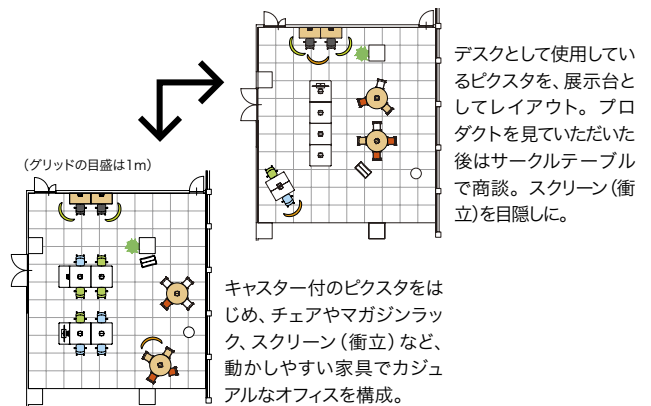

## 軽快スマートデザインで、広がるワークシーン。

ニーズに応じたシーンを自在に生み出す、固定型ピクスタ。

各自が座席を固定せず、自由に作業場所を選ぶフリーアドレスシーンに柔軟に対応。部署の枠を越えたコミュニケーションを促進します。

※写真はロングタイプです。スクエアタイプ (PX-1212TA、PX-1212TA-HN、PX-1414TA、PX-1414TA-HN) を利用する際には、連結部の中間脚をインセット可能です。インセット脚については下記を参照。  
※チェアはU CHAIR (P.204参照) を使用しています。

## 手軽に動かしてレイアウトを変えられる、可動型ピクスタ。

普段はデスクワークとモバイルワークを両立させたオフィス空間。レイアウトを変えて、展示やプレゼンテーションの会場に。来客の要望に応じて、オフィスにある資料などをタイムリーに提供できるほか、会場や移動の費用をなくすことで経費削減も促進。

※チェアはElarte (P.222参照) を使用しています。

### Point 1 キャスター脚とアジャスター脚、選べる2つの脚タイプ

### Point 2 さまざまなシーンを見据えた、2タイプ共通の使いやすさ

**インテリア性の高い脚デザイン**  
天板と一体感のある優美なラインがスマートな印象を与えます。

**安全性に配慮した形状**  
天板のコーナーを、移動時に接触しても安全なR形状に。

**便利な開閉式配線カバー**  
ミーティング時などに便利な4方向通線が可能です。ペンなどが落下しにくいラウンド型スリットも備えています。