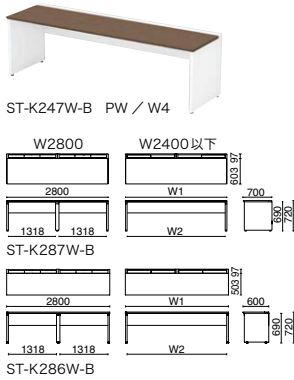

STAGEO FREE type-W

ステージオフィertype
タイプダブルユー

デスク・カウンター天板・
エンドテーブルの一部カラー、
サイドキャビネット

ブラックタイプ
ホワイトタイプ

D1400タイプ D700タイプ
H720 D1200タイプ D600タイプ

片面ベースセット

外形寸法 (W1)	下肢空間 (W2)	品番	注文コード (天板カラー/本体カラー)		希望小売価格 (税抜)	注文コード (天板カラー/本体カラー)		希望小売価格 (税抜)
			WM/SBK			LW/W4	PW/W4	
D700 W2800×H720mm	W1318mm × 1318mm	ST-K287W-B	776-905		¥216,700	-	-	-
W2400×H720mm	2318mm	ST-K247W-B	776-906		¥192,000	776-965	776-291	¥240,400
W2000×H720mm	1918mm	ST-K207W-B	776-907		¥174,200	776-966	776-292	¥217,400
W1800×H720mm	1718mm	ST-K187W-B	776-908		¥139,300	776-967	776-293	¥177,200
W1600×H720mm	1518mm	ST-K167W-B	776-909		¥131,600	776-968	776-294	¥167,400
W1400×H720mm	1318mm	ST-K147W-B	776-910		¥124,200	776-969	776-295	¥157,700
W1200×H720mm	1118mm	ST-K127W-B	776-911		¥116,000	776-970	776-296	¥145,900
W1000×H720mm	918mm	ST-K107W-B	776-912		¥108,100	776-971	776-297	¥135,500
D600 W2800×H720mm	W1318mm × 1318mm	ST-K286W-B	776-913		¥205,100	-	-	-
W2400×H720mm	2318mm	ST-K246W-B	776-914		¥183,600	776-972	776-298	¥228,300
W2000×H720mm	1918mm	ST-K206W-B	776-915		¥166,300	776-973	776-299	¥206,000
W1800×H720mm	1718mm	ST-K186W-B	776-916		¥132,500	776-974	773-893	¥167,700
W1600×H720mm	1518mm	ST-K166W-B	776-917		¥125,000	776-975	773-894	¥158,500
W1400×H720mm	1318mm	ST-K146W-B	776-918		¥117,800	776-976	773-895	¥149,000
W1200×H720mm	1118mm	ST-K126W-B	776-919		¥110,000	776-977	773-896	¥137,700
W1000×H720mm	918mm	ST-K106W-B	776-920		¥102,400	776-978	773-897	¥128,200