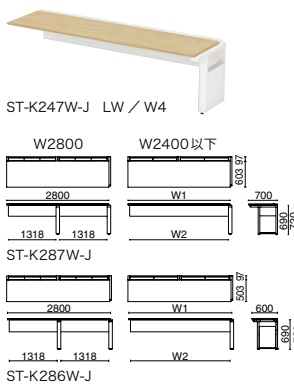

片面ジョイントセット

外形寸法 (W1)	下肢空間 (W2)	品番	注文コード (天板カラー/本体カラー)		希望小売価格 (税抜)	注文コード (天板カラー/本体カラー)		希望小売価格 (税抜)
			WM/SBK			LW/W4	PW/W4	
D700 W2800×H720mm	W1318mm × 1318mm	ST-K287W-J	776-921		¥204,000	-	-	-
W2400×H720mm	2318mm	ST-K247W-J	776-922		¥179,300	776-979	773-898	¥227,700
W2000×H720mm	1918mm	ST-K207W-J	776-923		¥161,500	776-980	773-899	¥204,700
W1800×H720mm	1718mm	ST-K187W-J	776-924		¥126,600	776-981	773-900	¥164,500
W1600×H720mm	1518mm	ST-K167W-J	776-925		¥118,900	776-982	773-901	¥154,700
W1400×H720mm	1318mm	ST-K147W-J	776-926		¥111,500	776-983	773-902	¥145,000
W1200×H720mm	1118mm	ST-K127W-J	776-927		¥103,300	776-984	773-903	¥133,200
W1000×H720mm	918mm	ST-K107W-J	776-928		¥95,400	776-985	773-904	¥122,800
D600 W2800×H720mm	W1318mm × 1318mm	ST-K286W-J	776-929		¥192,800	-	-	-
W2400×H720mm	2318mm	ST-K246W-J	776-930		¥171,300	776-986	773-905	¥216,000
W2000×H720mm	1918mm	ST-K206W-J	776-931		¥154,000	776-987	773-906	¥193,700
W1800×H720mm	1718mm	ST-K186W-J	776-932		¥120,200	776-988	773-907	¥155,400
W1600×H720mm	1518mm	ST-K166W-J	776-933		¥112,700	776-989	773-908	¥146,200
W1400×H720mm	1318mm	ST-K146W-J	776-934		¥105,500	776-990	773-909	¥136,700
W1200×H720mm	1118mm	ST-K126W-J	776-935		¥97,700	776-991	773-910	¥125,400
W1000×H720mm	918mm	ST-K106W-J	776-936		¥90,100	776-992	773-911	¥115,900

【共通仕様】●天板：メラミン樹脂化粧板 ●天板芯材：パーティクルボード(天板厚30mm) ●本体：鋼板、焼付塗装 ●幕板：鋼板、焼付塗装 ●【付属品】配線ダクトカバー、配線受けW2800:6、W2400:W2000:4、W1800:W1600:W1400:3、W1200:W1000:2、立ち上げ配線カバー(ジョイントセットのみ) ●天板有効奥行寸法/D700:670mm、D600:570mm ※D600タイプはA3トレーの取付ができません。

デスクアクセサリ (オプション)

カウンター天板

※ブラック(SBK)はtype-W専用カラーです。

カウンター天板のレイアウト制限については、P.巻末03の「製品のお買い上げにあたって」をご参照ください。

外形寸法	品番	注文コード	カラー (天板/天板受け金具)	希望小売価格 (税抜)
W1200×D300×H25mm	ST-123CT	773-914	WM/SBK	¥51,500
		773-918	LW/W4	¥75,700
		773-922	PW/W4	
W1000×D300×H25mm	ST-103CT	773-915	WM/SBK	¥48,000
		773-919	LW/W4	¥69,500
		773-923	PW/W4	

●天板：メラミン樹脂化粧板 ●芯材：パーティクルボード ●エッジ：ABS樹脂 ●金具：鋼板、焼付塗装 ●天板最大積載質量：20kg ※モニターアームとの併用はできません。※片面タイプには取付できません。