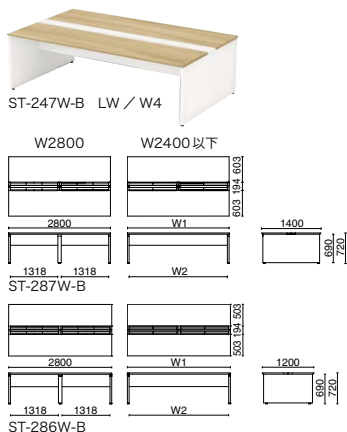

D1200タイプ

D600タイプ

両面ベースセット

外形寸法 (W1)	下肢空間 (W2)	品番	注文コード (天板カラー/本体カラー)		希望 小売価格 (税抜)	注文コード (天板カラー/本体カラー)		希望 小売価格 (税抜)
			WM/SBK			LW/W4	PW/W4	
D1400 W2800×H720mm	W1318mm ×1318mm	ST-287W-B	776-873		¥420,500	—	—	—
W2400×H720mm	2318mm	ST-247W-B	776-874		¥340,200	776-937	776-993	¥437,000
W2000×H720mm	1918mm	ST-207W-B	776-875		¥319,000	776-938	776-994	¥405,400
W1800×H720mm	1718mm	ST-187W-B	776-876		¥278,800	776-939	776-995	¥354,600
W1600×H720mm	1518mm	ST-167W-B	776-877		¥269,300	776-940	776-996	¥340,900
W1400×H720mm	1318mm	ST-147W-B	776-878		¥259,300	776-941	776-997	¥326,300
W1200×H720mm	1118mm	ST-127W-B	776-879		¥242,800	776-942	776-998	¥302,600
W1000×H720mm	918mm	ST-107W-B	776-880		¥232,900	776-943	776-999	¥287,700
D1200 W2800×H720mm	W1318mm ×1318mm	ST-286W-B	776-881		¥399,200	—	—	—
W2400×H720mm	2318mm	ST-246W-B	776-882		¥323,200	776-944	776-270	¥412,600
W2000×H720mm	1918mm	ST-206W-B	776-883		¥303,000	776-945	776-271	¥382,400
W1800×H720mm	1718mm	ST-186W-B	776-884		¥265,000	776-946	776-272	¥335,400
W1600×H720mm	1518mm	ST-166W-B	776-885		¥255,900	776-947	776-273	¥322,900
W1400×H720mm	1318mm	ST-146W-B	776-886		¥246,300	776-948	776-274	¥308,700
W1200×H720mm	1118mm	ST-126W-B	776-887		¥230,600	776-949	776-275	¥286,000
W1000×H720mm	918mm	ST-106W-B	776-888		¥221,300	776-950	776-276	¥272,900