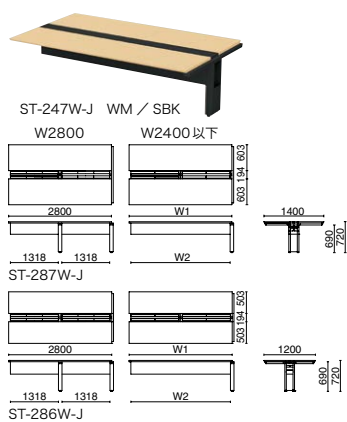

両面ジョイントセット

外形寸法 (W1)	下肢空間 (W2)	品番	注文コード (天板カラー/本体カラー)		希望 小売価格 (税抜)	注文コード (天板カラー/本体カラー)		希望 小売価格 (税抜)
			WM/SBK			LW/W4	PW/W4	
D1400 W2800×H720mm	W1318mm ×1318mm	ST-287W-J	776-889		¥360,400	—	—	—
W2400×H720mm	2318mm	ST-247W-J	776-890		¥280,100	776-951	776-277	¥376,900
W2000×H720mm	1918mm	ST-207W-J	776-891		¥258,900	776-952	776-278	¥345,300
W1800×H720mm	1718mm	ST-187W-J	776-892		¥218,700	776-953	776-279	¥294,500
W1600×H720mm	1518mm	ST-167W-J	776-893		¥209,200	776-954	776-280	¥280,800
W1400×H720mm	1318mm	ST-147W-J	776-894		¥199,200	776-955	776-281	¥266,200
W1200×H720mm	1118mm	ST-127W-J	776-895		¥182,700	776-956	776-282	¥242,500
W1000×H720mm	918mm	ST-107W-J	776-896		¥172,800	776-957	776-283	¥227,600
D1200 W2800×H720mm	W1318mm ×1318mm	ST-286W-J	776-897		¥342,200	—	—	—
W2400×H720mm	2318mm	ST-246W-J	776-898		¥266,200	776-958	776-284	¥355,600
W2000×H720mm	1918mm	ST-206W-J	776-899		¥246,000	776-959	776-285	¥325,400
W1800×H720mm	1718mm	ST-186W-J	776-900		¥208,000	776-960	776-286	¥278,400
W1600×H720mm	1518mm	ST-166W-J	776-901		¥198,900	776-961	776-287	¥265,900
W1400×H720mm	1318mm	ST-146W-J	776-902		¥189,300	776-962	776-288	¥251,700
W1200×H720mm	1118mm	ST-126W-J	776-903		¥173,600	776-963	776-289	¥229,000
W1000×H720mm	918mm	ST-106W-J	776-904		¥164,300	776-964	776-290	¥215,900