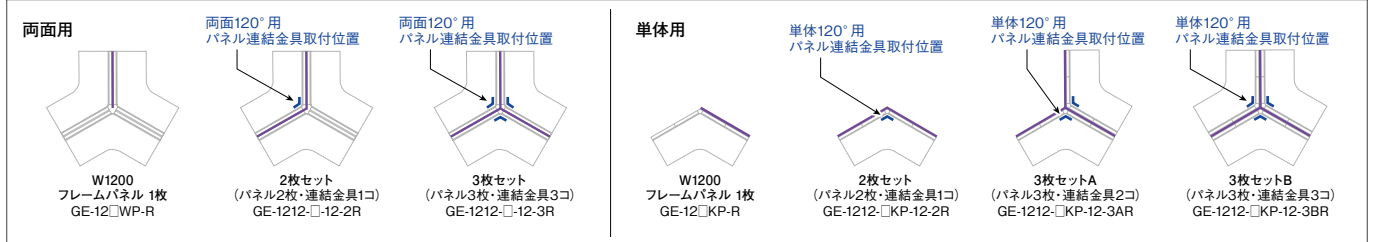

両面120°用 デスクトップパネル

タイプ	サイズ	品番	注文コード	カラー (本格フレーム)	価格 (税抜)
フレーム	2枚セット H450 W1200	GE-N1212-4WP-12-2R	663-418	W4 <input type="checkbox"/>	¥119,000
PET再生	3枚セット W1200	GE-N1212-4WP-12-3R	798-594	SBK <input checked="" type="checkbox"/>	
	3枚セット W1200	GE-N1212-3WP-12-3R	663-422	W4 <input type="checkbox"/>	¥181,900
			798-596	SBK <input checked="" type="checkbox"/>	
	2枚セット H350 W1200	GE-N1212-3WP-12-2R	663-420	W4 <input type="checkbox"/>	¥110,400
			798-595	SBK <input checked="" type="checkbox"/>	
	3枚セット W1200	GE-N1212-3WP-12-3R	663-424	W4 <input type="checkbox"/>	¥169,000
			798-597	SBK <input checked="" type="checkbox"/>	

Color / クロスパネル

フレーム PET再生クロス(再生ポリエステル)

シーグリーン(S4) バイオレット(V4)

※パネル注文の際のクロス色指定については、P.W002をご覧ください。

単体120°用 デスクトップパネル

タイプ	サイズ	品番	注文コード	カラー (本格フレーム)	価格 (税抜)
フレーム	2枚セット H900 W1200	GE-N1212-N9KP-12-2R	674-061	W4 <input type="checkbox"/>	¥145,800
PET再生	3枚セットA W1200	GE-N1212-N9KP-12-3AR	798-598	SBK <input checked="" type="checkbox"/>	
	3枚セットA W1200	GE-N1212-N9KP-12-3BR	674-063	W4 <input type="checkbox"/>	¥223,400
			798-599	SBK <input checked="" type="checkbox"/>	
	3枚セットB W1200	GE-N1212-N9KP-12-3BR	674-065	W4 <input type="checkbox"/>	¥234,100
			798-600	SBK <input checked="" type="checkbox"/>	
	2枚セット H800 W1200	GE-N1212-N8KP-12-2R	674-067	W4 <input type="checkbox"/>	¥139,600
			798-601	SBK <input checked="" type="checkbox"/>	
	3枚セットA W1200	GE-N1212-N8KP-12-3AR	674-069	W4 <input type="checkbox"/>	¥214,100
			798-602	SBK <input checked="" type="checkbox"/>	
	3枚セットB W1200	GE-N1212-N8KP-12-3BR	674-071	W4 <input type="checkbox"/>	¥224,800
			798-603	SBK <input checked="" type="checkbox"/>	

●天板面からの高さがH900パネルは450mm、H800パネルは350mmになります。

デスクトップパネルに取り付け可能なアクリル製のアッパースクリーンも用意しています。P.135をご参照ください。

デスクトップパネル(120°用) セット内容とパネル連結金具の取付位置

※フレームレスタイプ通常品で取付可能です。