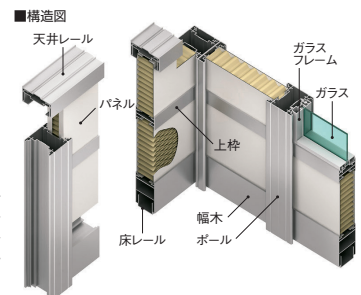

- よりクリアな魅力を追求したシングルガラスパーティション。
- ガラス同士の連結は、新たに開発した透明度の高い樹脂ジョイントにより高意匠を実現。

■基本モジュール(mm)

パネル見込	70
パネル幅(製作可能寸法)	900・1200(300~1200)
対応天井高さ	3000

マイティ®-70 小松ウオール工業

可動間仕切 スチール間仕切 不燃タイプ

パネル見込
70mm

安心と信頼、間仕切りのスタンダードモデル

長年の実績が証明する信頼の間仕切りをお届けします。

国土交通大臣認定
不燃材料
NM-2300使用

不燃

- 不燃認定材料を使用した安心のW構造スチールパーティション。
- ブロックパネル、ガラス、ハイトタイプドア、ハンガードア、ブラインド内蔵など豊富なバリエーションでさまざまなシーンに対応。
- 標準色からバステル、ビビッド、木目など豊富なカラーで個性的なオフィスを提供します。

■基本モジュール(mm)

パネル見込	70
パネル幅(製作可能寸法)	900・1200(300~1200)
対応天井高さ	3000

ナック®-50SW 小松ウオール工業

可動間仕切 アルミ間仕切 不燃タイプ(オプション)

ボール見込
50mm

多彩なバリエーションのセミオーダーメイド

- アルミフレームの美しい質感を大切にしたフレームデザインが特徴。
- ブロックパネル・オリジナルカラーをオプションで用意。
意匠性やオリジナル性を向上することが可能。

■基本モジュール(mm)

パネル見込	50
パネル幅	900・1200
対応天井高さ	3000

*オフィスをはじめ公共施設・病院・工場などさまざまな場所でご利用いただけます。