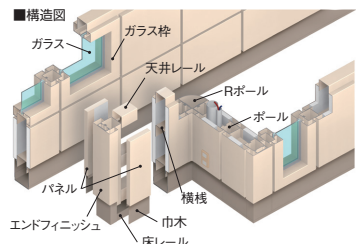

- よりクリアな魅力を追求したシングルガラスパーティション。
- ガラス同士の連結は、新たに開発した透明度の高い樹脂ジョイントにより高意匠を実現。

■基本モジュール(mm)

パネル見込	70
パネル幅(製作可能寸法)	900・1200(300~1200)
対応天井高さ	3000

マイティ®-70 小松ウオール工業

可動間仕切 スチール間仕切 不燃タイプ

パネル見込
70mm

安心と信頼、間仕切りのスタンダードモデル

長年の実績が証明する信頼の間仕切りをお届けします。

国土交通大臣認定
不燃材料
NM-2300使用

不燃

- 不燃認定材料を使用した安心のW構造スチールパーティション。
- ブロックパネル、ガラス、ハイトタイプドア、ハンガードア、ブラインド内蔵など豊富なバリエーションでさまざまなシーンに対応。
- 標準色からバステル、ビビッド、木目など豊富なカラーで個性的なオフィスを提供します。

■基本モジュール(mm)

パネル見込	70
パネル幅(製作可能寸法)	900・1200(300~1200)
対応天井高さ	3000

ナック®-50SW 小松ウオール工業

可動間仕切 アルミ間仕切 不燃タイプ(オプション)

ボール見込
50mm

多彩なバリエーションのセミオーダーメイド

- アルミフレームの美しい質感を大切にしたフレームデザインが特徴。
- ブロックパネル・オリジナルカラーをオプションで用意。
意匠性やオリジナル性を向上することが可能。

■基本モジュール(mm)

パネル見込	50
パネル幅	900・1200
対応天井高さ	3000

*オフィスをはじめ公共施設・病院・工場などさまざまな場所でご利用いただけます。