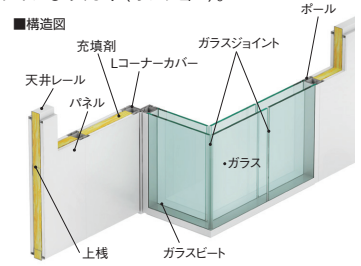

マイティスマートレール® 小松ウオール工業

施工間仕切 ガラス間仕切 不燃タイプ

パネル見込
70mm

美を極めた連装ダブルガラス間仕切

シンプルでフラットなデザインは上質な空間を運んでくれます。

国土交通大臣認定
不燃材料
NM-2300使用

不燃

- スタイリッシュ&フラットデザイン。
- パネル間縦目地をゼロとし、全面ガラスのフレームレスジョイントもW構造を採用。
- 部屋内外共にフラットなドア、さらにドア枠が見えないフレームレスドアも選べます。
- 視線や採光の調節を可能にするブラインド内蔵タイプもあります(オプション)。

■基本モジュール(mm)

パネル見込	70
パネル幅(製作可能寸法)	900・1200(300~1200)
対応天井高さ	3000

マイティ®-GFRAME・PLS 小松ウオール工業

施工間仕切 ガラス間仕切 不燃タイプ

パネル見込
70mm

シンプルデザイン、シャープなディテールへ

国土交通大臣認定
不燃材料
NM-2300使用

不燃

- よりクリアな魅力を追求したシングルガラスパーティション。
- ガラス同士の連結は、新たに開発した透明度の高い樹脂ジョイントにより高意匠を実現。

■基本モジュール(mm)

パネル見込	70
パネル幅(製作可能寸法)	900・1200(300~1200)
対応天井高さ	3000

マイティ®-70 小松ウオール工業

可動間仕切 スチール間仕切 不燃タイプ

パネル見込
70mm

安心と信頼、間仕切りのスタンダードモデル

パネル見込	70
パネル幅(製作可能寸法)	900・1200(300~1200)
対応天井高さ	3000

ナック®-50SW 小松ウオール工業

可動間仕切 アルミ間仕切 不燃タイプ(オプション)

ボール見込
50mm

多彩なバリエーションのセミオーダーメイド

- アルミフレームの美しい質感を大切にしたフレームデザインが特徴。
- ブロックパネル・オリジナルカラーをオプションで用意。
意匠性やオリジナル性を向上することが可能。