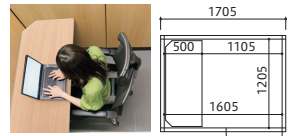

ファーストクラス

First class

一日しっかり集中して働きたい日に