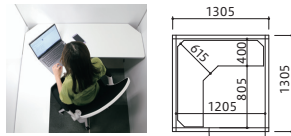

ビジネスクラス

Business class

たくさんの資料を広げて作業するなら