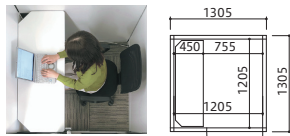

#### Comfort class

短時間から数時間の集中作業まで快適に

サイズ(mm)	
外寸(W×D)	1305×1305
内寸(W×D)	1205×1205
高さ	1973/2183
デスク	1200×450