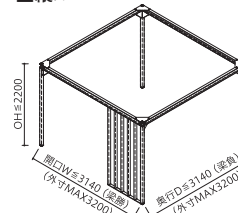

Xis-Frame エクシスフレーム コマニー やぐら型フレーム構造 60mm厚 対応

施工間仕切

人と人を繋ぐコミュニケーションの拠点。Xis-Frameはフレームがもたらすゆるい境界とチームらしさを表現できるアレンジアイテムを組み合わせることでつながりを促しコミュニケーションを後押しする空間となります。

■インフォーマルコミュニケーションスタイル

自然に対話が生まれる場。日常的なコミュニケーションの拠点。

- OH ≦ 2200
- 基本モジュール
外寸W 3200/2800/2400
外寸D 3200/2800/2400

天井オプション

壁面オプション

■シェルフ

■中間柱30

■カウンター

■縦ルーバー

■基本モジュール

- W3080 (フレーム外寸3200)
- W2680 (フレーム外寸2800)
- W2280 (フレーム外寸2400)