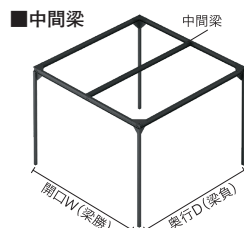

Xis-Frame エクシスフレーム コマニー やぐら型フレーム構造 60mm厚 対応

施工間仕切

人と人を繋ぐコミュニケーションの拠点。Xis-Frameはフレームがもたらすゆるい境界とチームらしさを表現できるアレンジアイテムを組み合わせることでつながりを促しコミュニケーションを後押しする空間となります。

■インフォーマルコミュニケーションスタイル

自然に対話が生まれる場。日常的なコミュニケーションの拠点。

■リフレッシュスタイル

仲間と語らい一息つく場。くつろぎと思考整理の拠点。

■トライアルラボスタイル

リアル体験・体感の場。ここでしかできない共通体験の拠点。

仕様一覧表

| | |
|----|-------------------------------|
| 梁材 | アルミニウム合金押出型材 (A6063S-T5) 塗装仕上 |
| 支柱 | STKR400 t2.3 |

Color

フレーム

サテン調塗装色 表面に微細な凹凸があり、細かな砂を吹き付けたようなマットな表情を持つ仕上がりです。

カウンター (オプション) 天然木

様々なオプションが用意されています。自由に組み合わせることで、オンリーワンの魅力あふれる空間を演出します。

フレームサイズを決める

カラーを選ぶ

オプションを選ぶ

オンリーワンの魅力あふれる空間に

■フレームサイズ

- OH ≦ 2200
- 基本モジュール
外寸W 3200/2800/2400
外寸D 3200/2800/2400

天井オプション

壁面オプション

■シェルフ

■中間柱30

■カウンター

■縦ルーバー

■基本モジュール