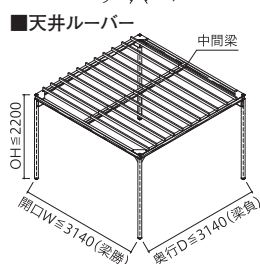

Xis-Frame エクシスフレーム コマニー やぐら型フレーム構造 60mm厚 対応

施工間仕切

人と人を繋ぐコミュニケーションの拠点。Xis-Frameはフレームがもたらすゆるい境界とチームらしさを表現できるアレンジアイテムを組み合わせることでつながりを促しコミュニケーションを後押しする空間となります。

■インフォーマルコミュニケーションスタイル

自然に対話が生まれる場。日常的なコミュニケーションの拠点。

- OH ≦ 2200
- 基本モジュール
外寸W 3200/2800/2400
外寸D 3200/2800/2400

天井オプション

壁面オプション

■シェルフ

■中間柱30

■カウンター

■縦ルーバー

■基本モジュール