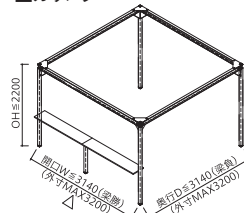

- OH ≦ 2200
- 基本モジュール
外寸W 3200/2800/2400
外寸D 3200/2800/2400

天井オプション

壁面オプション

■シェルフ

■中間柱30

■カウンター

■縦ルーバー

■基本モジュール

- W3080 (フレーム外寸3200)
- W2680 (フレーム外寸2800)
- W2280 (フレーム外寸2400)