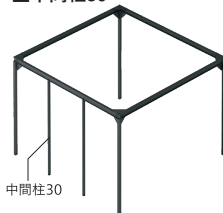

Xis-Frame エクシスフレーム コマニー やぐら型フレーム構造 60mm厚 対応

施工間仕切

人と人を繋ぐコミュニケーションの拠点。Xis-Frameはフレームがもたらすゆるい境界とチームらしさを表現できるアレンジアイテムを組み合わせることでつながりを促しコミュニケーションを後押しする空間となります。

■インフォーマルコミュニケーションスタイル

自然に対話が生まれる場。日常的なコミュニケーションの拠点。

- OH ≦ 2200
- 基本モジュール
外寸W 3200/2800/2400
外寸D 3200/2800/2400

天井オプション

壁面オプション

■シェルフ

■中間柱30

■カウンター

■縦ルーバー

■基本モジュール

- W3080 (フレーム外寸3200)
- W2680 (フレーム外寸2800)
- W2280 (フレーム外寸2400)