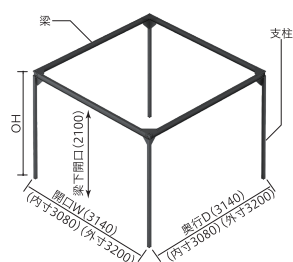

- OH ≦ 2200
- 基本モジュール
外寸W 3200/2800/2400
外寸D 3200/2800/2400

天井オプション

壁面オプション

■シェルフ

■中間柱30

■カウンター

■縦ルーバー

■基本モジュール

- W3080 (フレーム外寸3200)
- W2680 (フレーム外寸2800)
- W2280 (フレーム外寸2400)