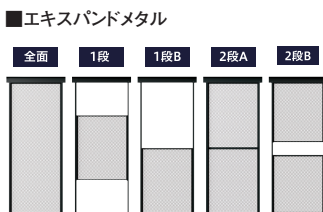

■リフレッシュスタイル

仲間と語らい一息つく場。くつろぎと思考整理の拠点。

■トライアルラボスタイル

リアル体験・体感の場。ここでしかできない共通体験の拠点。

仕様一覧表

| | |
|----|-------------------------------|
| 梁材 | アルミニウム合金押出型材 (A6063S-T5) 塗装仕上 |
| 支柱 | STKR400 t2.3 |

Color

フレーム

サテン調塗装色 表面に微細な凹凸があり、細かな砂を吹き付けたようなマットな表情を持つ仕上がりです。

カウンター (オプション) 天然木

様々なオプションが用意されています。自由に組み合わせることで、オンリーワンの魅力あふれる空間を演出します。

フレームサイズを決める

カラーを選ぶ

オプションを選ぶ

オンリーワンの魅力あふれる空間に

■フレームサイズ

- OH ≦ 2200
- 基本モジュール
外寸W 3200/2800/2400
外寸D 3200/2800/2400

天井オプション

壁面オプション

■シェルフ

■中間柱30

■カウンター

■縦ルーバー

■基本モジュール