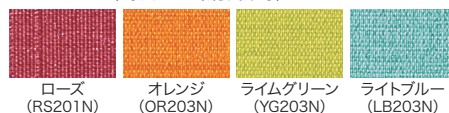

Color

ビニルレザー(耐次亜塩素酸・防汚)

クロスのような
織目調の
レザーです。