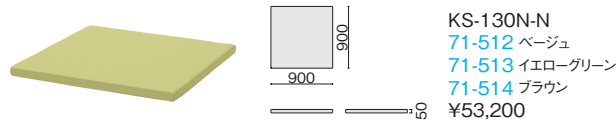

エンド用ユニット

品名	対応機種	品番	注文コード: カラー			希望小売価格 (税抜)
			ベンチ:ベージュ マット:ブラウン	ベンチ:イエローグリーン マット:ベージュ	ベンチ:ブラウン マット:ベージュ	
エンド用直線ユニット	右用	KS-120NR-N	71-476	71-477	71-478	¥96,200
	左用	KS-120NL-N	71-482	71-483	71-484	¥96,200
エンド用コーナーユニット	右用	KS-110NR-N	71-488	71-489	71-490	¥120,000
	左用	KS-110NL-N	71-494	71-495	71-496	¥120,000
エンド用くつ箱ユニット	右用	KS-140NR-N	71-500	71-501	71-502	¥161,000
	左用	KS-140NL-N	71-506	71-507	71-508	¥161,000

■ 連結用直線ユニット

■ 連結用くつ箱ユニット

■ エンド用コーナーユニット

■ マットユニット

■ クッション3点セット

Color

ビニルレザー (耐アルコール・耐次亜塩素酸・抗菌・防汚)

[共通仕様]