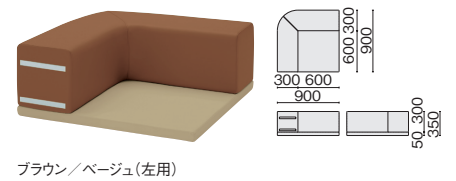

■ エンド用コーナーユニット