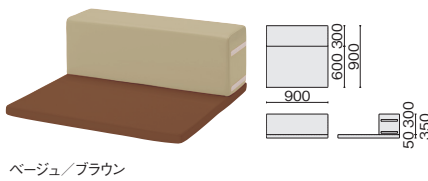

■ 連結用直線ユニット