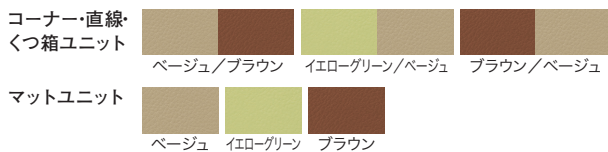

エンド用ユニット

品名	対応機種	品番	注文コード: カラー			希望小売価格 (税抜)
			ベンチ:ベージュ マット:ブラウン	ベンチ:イエローグリーン マット:ベージュ	ベンチ:ブラウン マット:ベージュ	
エンド用直線ユニット	右用	KS-120NR-N	71-476	71-477	71-478	¥96,200
	左用	KS-120NL-N	71-482	71-483	71-484	¥96,200
エンド用コーナーユニット	右用	KS-110NR-N	71-488	71-489	71-490	¥120,000
	左用	KS-110NL-N	71-494	71-495	71-496	¥120,000
エンド用くつ箱ユニット	右用	KS-140NR-N	71-500	71-501	71-502	¥161,000
	左用	KS-140NL-N	71-506	71-507	71-508	¥161,000

■ 連結用直線ユニット

■ 連結用くつ箱ユニット

■ エンド用コーナーユニット

■ マットユニット

■ クッション3点セット

Color

ビニルレザー (耐アルコール・耐次亜塩素酸・抗菌・防汚)

[共通仕様]