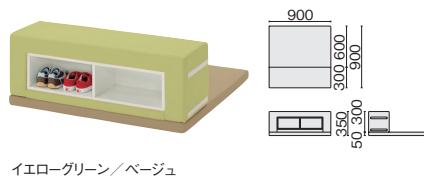

■ 連結用くつ箱ユニット