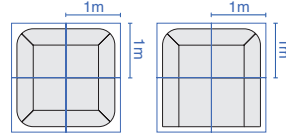

キッズサークル

写真のセット価格…¥480,000 (コーナーユニット×4)

組合せ例

左: [セット内容]
KS-110N-N×4

例2: [セット内容]
KS-110N-N×2、
KS-120NR-N×1、
KS-120NL-N×1

例1: [セット内容]
KS-110N-N×1、
KS-110NR-N×1、
KS-110NL-N×1、
KS-130N-N×1

さまざまなシーンに
設置できます

保育園・児童施設