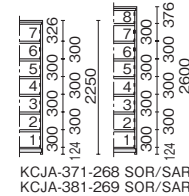

パネル付閲覧机 (特配)

本体仕様	外形寸法 mm			品番	注文コード	希望小売価格 (税抜)
	W	D	H			
化粧合板	2400	1200	1200	TJ-A847TP	19-962	¥319,000
ナラ突板				TJ-B847TP	19-963	¥495,900

キャレルデスク

本体仕様	外形寸法 mm			品番	注文コード	希望小売価格 (税抜)
	W	D	H			
化粧合板				TJ-A096CD	19-964	¥150,900
化粧合板LED照明付				TJ-A096CDL	19-966	¥238,600
ナラ突板	900	600	1200	TJ-B096CD	19-965	¥245,200
ナラ突板LED照明付				TJ-B096CDL	19-967	¥346,900

<https://www.plus.co.jp/catalog/>

書架 KCJA型 ケイシージェイエー JIS認証製品 (特配)

オプション

ブックエンド(T型)
W154×D120×H161mm
¥390
コルク付 ¥1,000
マグネット付 ¥1,600

背受け
W893×H70mm
¥900

可動仕切板
W50×D200×H200mm
¥1,400

ブックサポート
D168×H193mm
¥670

背当り
W850×70×50mm ¥670
W850×95×50mm ¥730