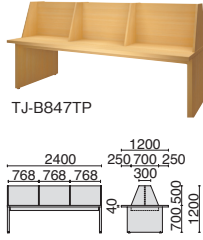

TJシリーズ ティージェイシリーズ

閲覧机 H700

本体仕様	外形寸法 mm			品番	注文コード	希望小売価格 (税抜)
	W	D	H			
化粧合板	1800	900	700	TJ-A637T	19-960	¥191,900
	2400	1200		TJ-A847T	19-958	¥270,200
ナラ突板	1800	900	700	TJ-B637T	19-961	¥300,000
	2400	1200		TJ-B847T	19-959	¥419,400

パネル付閲覧机 (特配)

本体仕様	外形寸法 mm			品番	注文コード	希望小売価格 (税抜)
	W	D	H			
化粧合板	2400	1200	1200	TJ-A847TP	19-962	¥319,000
ナラ突板				TJ-B847TP	19-963	¥495,900

キャレルデスク

本体仕様	外形寸法 mm			品番	注文コード	希望小売価格 (税抜)
	W	D	H			
化粧合板				TJ-A096CD	19-964	¥150,900
化粧合板LED照明付				TJ-A096CDL	19-966	¥238,600
ナラ突板	900	600	1200	TJ-B096CD	19-965	¥245,200
ナラ突板LED照明付				TJ-B096CDL	19-967	¥346,900