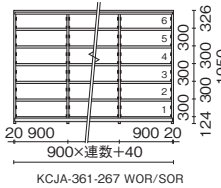

書架 KCJA型 ケイシージェイエー JIS認証製品 (特配)

オプション

ブックエンド(T型)
W154×D120×H161mm
¥390
コルク付 ¥1,000
マグネット付 ¥1,600

背受け
W893×H70mm
¥900

可動仕切板
W50×D200×H200mm
¥1,400

ブックサポート
D168×H193mm
¥670

背当り
W850×70×50mm ¥670
W850×95×50mm ¥730

ブックスタンド
(大)W140×D143×H190mm ¥1,700
(小)W100×D115×H130mm ¥1,600