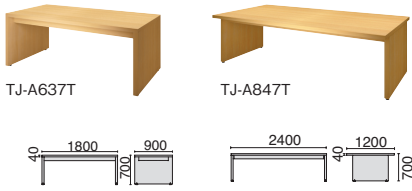

TJシリーズ ティージェイシリーズ

閲覧机 H700

本体仕様	外形寸法 mm			品番	注文コード	希望小売価格 (税抜)
	W	D	H			
化粧合板	1800	900	700	TJ-A637T	19-960	¥191,900
	2400	1200		TJ-A847T	19-958	¥270,200
ナラ突板	1800	900	700	TJ-B637T	19-961	¥300,000
	2400	1200		TJ-B847T	19-959	¥419,400

パネル付閲覧机 (特配)

本体仕様	外形寸法 mm			品番	注文コード	希望小売価格 (税抜)
	W	D	H			
化粧合板	2400	1200	1200	TJ-A847TP	19-962	¥319,000
ナラ突板				TJ-B847TP	19-963	¥495,900

キャレルデスク

本体仕様	外形寸法 mm			品番	注文コード	希望小売価格 (税抜)
	W	D	H			
化粧合板				TJ-A096CD	19-964	¥150,900
化粧合板LED照明付				TJ-A096CDL	19-966	¥238,600
ナラ突板	900	600	1200	TJ-B096CD	19-965	¥245,200
ナラ突板LED照明付				TJ-B096CDL	19-967	¥346,900