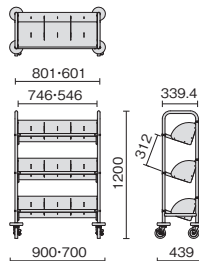

医療・福祉用家具

複式型 ※品番末尾WORは複式1連、WARは複式増結型を表します。

品番	注文コード	希望小売価格(税抜)	高さ(mm)
KCJA-381-269WOR	23-068	¥88,080	2600
KCJA-381-269WAR	23-069	¥71,440	
KCJA-371-268WOR	23-070	¥79,780	2250
KCJA-371-268WAR	23-071	¥64,540	
KCJA-361-267WOR	23-072	¥73,480	1950
KCJA-361-267WAR	23-073	¥58,440	

※複式型は床固定金具が付きます。

単式型 ※品番末尾SORは単式1連、SARは単式増結型を表します。

品番	注文コード	希望小売価格(税抜)	高さ(mm)
KCJA-381-269SOR	23-074	¥52,180	2600
KCJA-381-269SAR	23-075	¥40,890	
KCJA-371-268SOR	23-076	¥47,480	2250
KCJA-371-268SAR	23-077	¥37,290	
KCJA-361-267SOR	23-078	¥44,080	1950
KCJA-361-267SAR	23-079	¥34,290	

※単式型は床固定金具および壁固定金具が付きます。

ブックトラック

バンパー付なので、壁や家具への傷つけを防止します。

BT-093
618-978
¥104,200
●外形寸法:W900×D439×H1200mm
BT-073
618-979
¥104,200
●外形寸法:W700×D439×H1200mm

Color
ホワイト(W4)

【共通仕様】●フレーム:スチールパイプφ25.4mm(焼付塗装)●棚板:スチール(樹脂焼付塗装)●キャスター:PP・ホイール:エラストマー●付属品:仕切り板x6●最大積載質量(等分布):一段あたり30kg●バンパー付