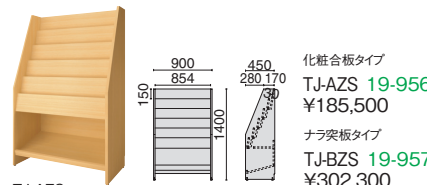

## 傾斜書架

TJ-A26KR

TJ-A25KK

TJ-A23KR

TJ-A22KK

段数	種別	本体仕様	品番	注文コード	希望小売価格(税抜)
6段	両面型	化粧合板	TJ-A26KR	23-001	¥402,800
		ナラ突板	TJ-B26KR	23-100	¥670,800
	片面型	化粧合板	TJ-A26KK	23-002	¥276,600
		ナラ突板	TJ-B26KK	23-103	¥464,600
5段	両面型	化粧合板	TJ-A25KR	23-003	¥323,200
		ナラ突板	TJ-B25KR	23-101	¥536,700
	片面型	化粧合板	TJ-A25KK	23-004	¥225,100
		ナラ突板	TJ-B25KK	23-104	¥369,400
3段	両面型	化粧合板	TJ-A23KR	23-005	¥254,400
		ナラ突板	TJ-B23KR	23-102	¥424,400
	片面型	化粧合板	TJ-A23KK	23-006	¥181,400
		ナラ突板	TJ-B23KK	23-105	¥299,900
2段	片面型	化粧合板	TJ-A22KK	23-007	¥145,600
		ナラ突板	TJ-B22KK	23-106	¥240,900

## 直立書架

TJ-A26CK

TJ-B23CK

TJ-A25CK

段数	種別	本体仕様	品番	注文コード	希望小売価格(税抜)
6段	両面型	化粧合板	TJ-A26CR	23-008	¥360,400
		ナラ突板	TJ-B26CR	23-107	¥598,400
	片面型	化粧合板	TJ-A26CK	23-009	¥248,400
		ナラ突板	TJ-B26CK	23-144	¥413,800
5段	両面型	化粧合板	TJ-A25CR	23-010	¥283,300
		ナラ突板	TJ-B25CR	23-109	¥472,600
	片面型	化粧合板	TJ-A25CK	23-011	¥203,800
		ナラ突板	TJ-B25CK	23-111	¥341,300
3段	両面型	化粧合板	TJ-A23CR	23-012	¥211,900
		ナラ突板	TJ-B23CR	23-110	¥357,500
	片面型	化粧合板	TJ-A23CK	23-013	¥145,600
		ナラ突板	TJ-B23CK	23-112	¥243,700

## 雑誌スタンド

TJ-AZS

化粧合板タイプ  
TJ-AZS 19-956  
¥185,500  
ナラ突板タイプ  
TJ-BZS 19-957  
¥302,300

【共通仕様】(化粧合板タイプ)●本体・棚板表面材:強化エンボス化粧合板 ●エッジ材:塩化ビニル樹脂押出材(ナラ突板タイプ)●本体・棚板表面材・エッジ材:ナラ突板、ポリウレタン塗装  
※天然木を使用している突板は、材料の特性上、木目模様や色調が商品毎に異なります。模様や節がきず・汚れのように見えることもありますが、木材本来のものであらかじめご了承ください。また直射日光を避けてのご使用を推奨します。  
※突板タイプの見出し紙はオプションになります。