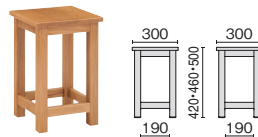

# 角イス

SH420 SH460 SH500

側板付

SH(mm)	WxD(mm)	品番	注文コード	希望小売価格(税抜)
① 420	300×300	T-KS-42	792-457	¥16,600
② 460	300×300	T-KS-46	792-458	¥16,600
③ 500	300×300	T-KS-50	792-459	¥17,200

●質量/①5.2②5.5③5.9kg●座/座板:ナラ材、側板:ラワン合板●本体/ナラ材、ラワン合板(クリアラッカー塗装)●脚/ナラ材●最大積載質量(等分布)/座板:150kg

側板なし

SH(mm)	WxD(mm)	品番	注文コード	希望小売価格(税抜)
④ 420	300×300	T-KN-42	792-460	¥15,300
⑤ 460	300×300	T-KN-46	792-461	¥15,300
⑥ 500	300×300	T-KN-50	792-462	¥15,900

●質量/④4.1⑤4.3⑥4.5kg●座・脚/ナラ材●本体/ナラ材(クリアラッカー塗装) ●脚/ナラ材●最大積載質量(等分布)/座板:150kg