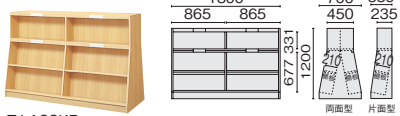

# TJシリーズ

ティージェイシリーズ

図書館家具をトータルコーディネートします。

## 傾斜書架

TJ-A26KR

TJ-A25KK

TJ-A23KR

TJ-A22KK

段数	種別	本体仕様	品番	注文コード	希望小売価格(税抜)
6段	両面型	化粧合板	TJ-A26KR	23-001	¥402,800
		ナラ突板	TJ-B26KR	23-100	¥670,800
	片面型	化粧合板	TJ-A26KK	23-002	¥276,600
		ナラ突板	TJ-B26KK	23-103	¥464,600
5段	両面型	化粧合板	TJ-A25KR	23-003	¥323,200
		ナラ突板	TJ-B25KR	23-101	¥536,700
	片面型	化粧合板	TJ-A25KK	23-004	¥225,100
		ナラ突板	TJ-B25KK	23-104	¥369,400
3段	両面型	化粧合板	TJ-A23KR	23-005	¥254,400
		ナラ突板	TJ-B23KR	23-102	¥424,400
	片面型	化粧合板	TJ-A23KK	23-006	¥181,400
		ナラ突板	TJ-B23KK	23-105	¥299,900
2段	片面型	化粧合板	TJ-A22KK	23-007	¥145,600
		ナラ突板	TJ-B22KK	23-106	¥240,900