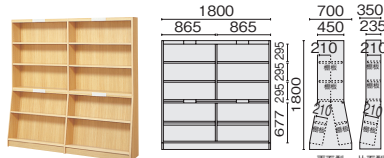

# TJシリーズ

ティージェイシリーズ

図書館家具をトータルコーディネートします。

## 傾斜書架

TJ-A26KR

TJ-A25KK

TJ-A23KR

TJ-A22KK

段数	種別	本体仕様	品番	注文コード	希望小売価格(税抜)
6段	両面型	化粧合板	TJ-A26KR	23-001	¥402,800
		ナラ突板	TJ-B26KR	23-100	¥670,800
	片面型	化粧合板	TJ-A26KK	23-002	¥276,600
		ナラ突板	TJ-B26KK	23-103	¥464,600
5段	両面型	化粧合板	TJ-A25KR	23-003	¥323,200
		ナラ突板	TJ-B25KR	23-101	¥536,700
	片面型	化粧合板	TJ-A25KK	23-004	¥225,100
		ナラ突板	TJ-B25KK	23-104	¥369,400
3段	両面型	化粧合板	TJ-A23KR	23-005	¥254,400
		ナラ突板	TJ-B23KR	23-102	¥424,400
	片面型	化粧合板	TJ-A23KK	23-006	¥181,400
		ナラ突板	TJ-B23KK	23-105	¥299,900
2段	片面型	化粧合板	TJ-A22KK	23-007	¥145,600
		ナラ突板	TJ-B22KK	23-106	¥240,900

## 直立書架

TJ-A26CK

TJ-B23CK

TJ-A25CK

段数	種別	本体仕様	品番	注文コード	希望小売価格(税抜)
6段	両面型	化粧合板	TJ-A26CR	23-008	¥360,400
		ナラ突板	TJ-B26CR	23-107	¥598,400
	片面型	化粧合板	TJ-A26CK	23-009	¥248,400
		ナラ突板	TJ-B26CK	23-144	¥413,800
5段	両面型	化粧合板	TJ-A25CR	23-010	¥283,300
		ナラ突板	TJ-B25CR	23-109	¥472,600
	片面型	化粧合板	TJ-A25CK	23-011	¥203,800
		ナラ突板	TJ-B25CK	23-111	¥341,300
3段	両面型	化粧合板	TJ-A23CR	23-012	¥211,900
		ナラ突板	TJ-B23CR	23-110	¥357,500
	片面型	化粧合板	TJ-A23CK	23-013	¥145,600
		ナラ突板	TJ-B23CK	23-112	¥243,700