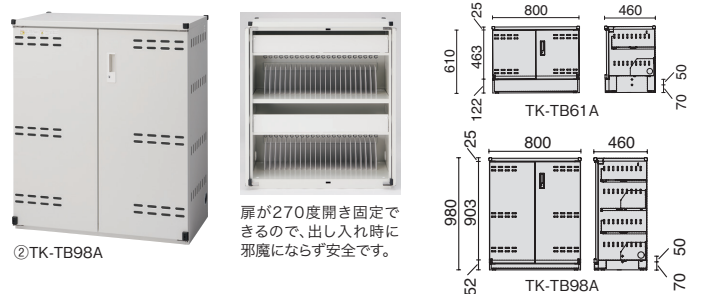

# タブレットPC充電保管庫

輪番充電タイマー (GIGAスクール標準仕様に対応) 1台付き。

タイプ	品番	注文コード	希望小売価格(税抜)
① 22台収納(アジャスター)	TK-TB61A	52-498	¥262,000
② 44台収納(アジャスター)	TK-TB98A	52-499	¥328,000
③ 22台収納(キャスター)	TK-TB61C	52-285	¥273,000
④ 44台収納(キャスター)	TK-TB98C	52-286	¥339,000

●外寸/①W810×D470×H610②W810×D470×H980③W810×D470×H715④W810×D470×H1085mm  
●内寸/①③W770×D424×H406②④W770×D424×H846mm●質量/①31②32.5③45④46.5kg●本体/スチール(メラミン塗装)●輪番充電タイマー1台付●仕切板/①③23②④46枚付●電源/AC100V、15A●壁固定金具付