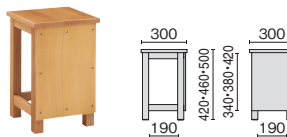

●外寸/①W810×D470×H610②W810×D470×H980③W810×D470×H715④W810×D470×H1085mm  
●内寸/①③W770×D424×H406②④W770×D424×H846mm●質量/①31②32.5③45④46.5kg●本体/スチール(メラミン塗装)●輪番充電タイマー1台付●仕切板/①③23②④46枚付●電源/AC100V、15A●壁固定金具付

# 作業台

H(mm)	品番	注文コード	希望小売価格(税抜)
① 700	T-SS365	792-455	¥248,200
② 760	T-SS366	792-456	

●質量/①56.7②57.2kg ●天板/厚み:26mm、ナラ材幅削ぎ ●本体/ナラ材(クリアラッカー塗装) ●アジャスター付 ●耐荷重/天板:500kg、棚板:100kg

# 角イス

SH420 SH460 SH500

側板付

SH(mm)	WxD(mm)	品番	注文コード	希望小売価格(税抜)
① 420	300×300	T-KS-42	792-457	¥16,600
② 460	300×300	T-KS-46	792-458	¥16,600
③ 500	300×300	T-KS-50	792-459	¥17,200

●質量/①5.2②5.5③5.9kg●座/座板:ナラ材、側板:ラワン合板●本体/ナラ材、ラワン合板(クリアラッカー塗装)●脚/ナラ材●最大積載質量(等分布)/座板:150kg