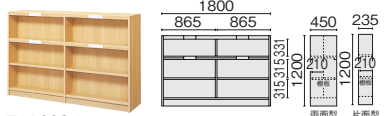

## 傾斜書架

TJ-A26KR

TJ-A25KK

TJ-A23KR

TJ-A22KK

段数	種別	本体仕様	品番	注文コード	希望小売価格(税抜)
6段	両面型	化粧合板	TJ-A26KR	23-001	¥402,800
		ナラ突板	TJ-B26KR	23-100	¥670,800
	片面型	化粧合板	TJ-A26KK	23-002	¥276,600
		ナラ突板	TJ-B26KK	23-103	¥464,600
5段	両面型	化粧合板	TJ-A25KR	23-003	¥323,200
		ナラ突板	TJ-B25KR	23-101	¥536,700
	片面型	化粧合板	TJ-A25KK	23-004	¥225,100
		ナラ突板	TJ-B25KK	23-104	¥369,400
3段	両面型	化粧合板	TJ-A23KR	23-005	¥254,400
		ナラ突板	TJ-B23KR	23-102	¥424,400
	片面型	化粧合板	TJ-A23KK	23-006	¥181,400
		ナラ突板	TJ-B23KK	23-105	¥299,900
2段	片面型	化粧合板	TJ-A22KK	23-007	¥145,600
		ナラ突板	TJ-B22KK	23-106	¥240,900

## 直立書架

TJ-A26CK

TJ-B23CK

TJ-A25CK

段数	種別	本体仕様	品番	注文コード	希望小売価格(税抜)
6段	両面型	化粧合板	TJ-A26CR	23-008	¥360,400
		ナラ突板	TJ-B26CR	23-107	¥598,400
	片面型	化粧合板	TJ-A26CK	23-009	¥248,400
		ナラ突板	TJ-B26CK	23-144	¥413,800
5段	両面型	化粧合板	TJ-A25CR	23-010	¥283,300
		ナラ突板	TJ-B25CR	23-109	¥472,600
	片面型	化粧合板	TJ-A25CK	23-011	¥203,800
		ナラ突板	TJ-B25CK	23-111	¥341,300
3段	両面型	化粧合板	TJ-A23CR	23-012	¥211,900
		ナラ突板	TJ-B23CR	23-110	¥357,500
	片面型	化粧合板	TJ-A23CK	23-013	¥145,600
		ナラ突板	TJ-B23CK	23-112	¥243,700