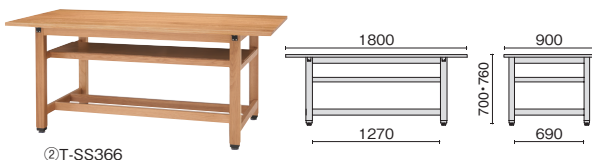

作業台

H(mm)	品番	注文コード	希望小売価格(税抜)
① 700	T-SS365	792-455	¥248,200
② 760	T-SS366	792-456	

●質量/①56.7②57.2kg ●天板/厚み:26mm、ナラ材幅削ぎ ●本体/ナラ材(クリアラッカー塗装) ●アジャスター付 ●耐荷重/天板:500kg、棚板:100kg