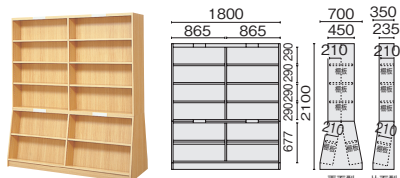

脚端具(オプション)

品番	注文コード	希望小売価格(税抜)
T-GC	792-463	¥900

●質量/30g●材質/EVA樹脂

## 傾斜書架

TJ-A26KR

TJ-A25KK

TJ-A23KR

TJ-A22KK

段数	種別	本体仕様	品番	注文コード	希望小売価格(税抜)
6段	両面型	化粧合板	TJ-A26KR	23-001	¥402,800
		ナラ突板	TJ-B26KR	23-100	¥670,800
	片面型	化粧合板	TJ-A26KK	23-002	¥276,600
		ナラ突板	TJ-B26KK	23-103	¥464,600
5段	両面型	化粧合板	TJ-A25KR	23-003	¥323,200
		ナラ突板	TJ-B25KR	23-101	¥536,700
	片面型	化粧合板	TJ-A25KK	23-004	¥225,100
		ナラ突板	TJ-B25KK	23-104	¥369,400
3段	両面型	化粧合板	TJ-A23KR	23-005	¥254,400
		ナラ突板	TJ-B23KR	23-102	¥424,400
	片面型	化粧合板	TJ-A23KK	23-006	¥181,400
		ナラ突板	TJ-B23KK	23-105	¥299,900
2段	片面型	化粧合板	TJ-A22KK	23-007	¥145,600
		ナラ突板	TJ-B22KK	23-106	¥240,900