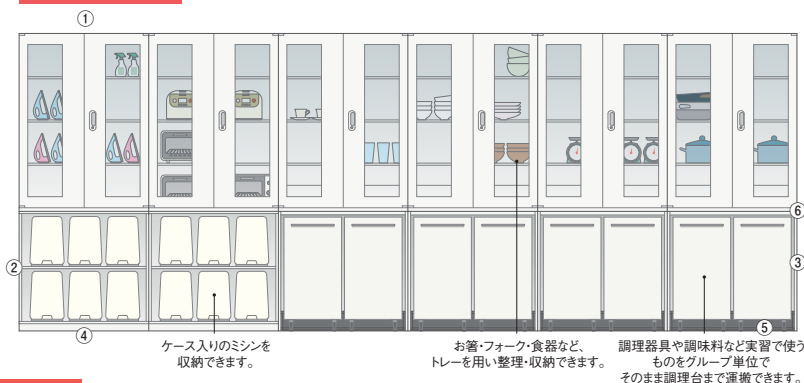

TGシリーズ[®] ティージーシリーズ 網

授業の準備・後片付けがスムーズに行えるよう考えられたシステム収納庫です。

1 落下防止バー付棚板
収納物の大きさや使用頻度にあわせた棚板を設置できます。

2 トレー各種
教材のタイプ別にトレーをご用意。トレーに入れたまま持ち運べるので便利です。

3 調理用ワゴン
ワゴンに入れたまま運搬できるので安全です。ドックに収納することができます。

4 作品乾燥棚
網棚をセットした収納棚です。絵画や粘土作品の乾燥に便利です。

5 ハイユニット
高さのある教材や教具を収納できます。

特別教室収納 組み合わせ例

それぞれの教科にあわせた高い収納力と、授業の準備・後片付けをスムーズに行うことができる、作業性を兼ね備えた組み合わせ例です。

理科教室

ひな段を備えた収納庫など、利用頻度にあわせた収納が可能です。

注文コード	品番	個数
① 794-066	TG-XS-121AG-TR	×1
② 794-057	TG-XS-121AG	×2
③ 794-059	TG-XS-121A	×1
④ 794-062	TG-XS-TT-K42D	×3
⑤ 794-060	TG-XS-TT-HD-F	×3
⑥ 794-061	TG-XS-TT-HD-A	×3
⑦ 794-068	TG-XS-S78A	×4
⑧ 794-076	TG-XS-S201AG	×1
⑨ 794-077	TG-XS-S201AG-N	×1
⑩ 794-085	TG-XS-S11	×6
⑪ 794-087	TG-XS-S90TD	×4

家庭科室

調理台の数に合わせて調理用ワゴンを用意。準備、片付けがスムーズです。

注文コード	品番	個数
① 794-057	TG-XS-121AG	×6
② 794-067	TG-XS-S78E	×2
③ 794-069	TG-XS-S78MD	×4
④ 794-085	TG-XS-S11	×2
⑤ 794-071	TG-XS-02C-G	×8
⑥ 794-087	TG-XS-S90TD	×6

※マルチドック・ワゴンは、必ず横連結をしてご使用ください。端部に設置する場合は、壁などに固定してください。

Point

割れにくい強化ガラスを採用
割れにくく、万一割れても破片が粒状になるガラスを使用しています。
※ハイユニットはアクリル樹脂を使用しています。

ラッチ機構
地震などの大きな揺れによる扉の開きや収納物の飛び出しを防ぐラッチ機構を搭載しています。

180°オープン扉
両開き扉は180°オープンなので、歩行の邪魔になりません。扉を気にせずに出し入れができます。また、ヒンジ部が外に飛び出していないため安全です。