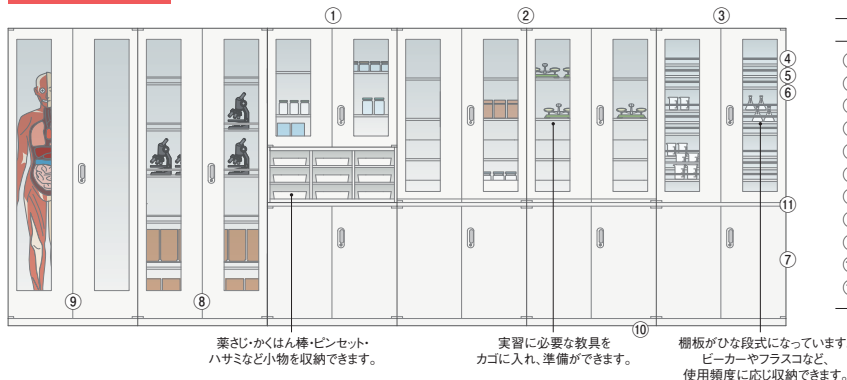

TGシリーズ[®] ティージーシリーズ 網

授業の準備・後片付けがスムーズに行えるよう考えられたシステム収納庫です。

1 落下防止バー付棚板
収納物の大きさや使用頻度にあわせた棚板を設置できます。

2 トレー各種
教材のタイプ別にトレーをご用意。トレーに入れたまま持ち運べるので便利です。

3 調理用ワゴン
ワゴンに入れたまま運搬できるので安全です。ドックに収納することができます。

4 作品乾燥棚
網棚をセットした収納棚です。絵画や粘土作品の乾燥に便利です。

5 ハイユニット
高さのある教材や教具を収納できます。

特別教室収納 組み合わせ例

それぞれの教科にあわせた高い収納力と、授業の準備・後片付けをスムーズに行うことができる、作業性を兼ね備えた組み合わせ例です。

理科教室

ひな段を備えた収納庫など、利用頻度にあわせた収納が可能です。

注文コード	品番	個数
① 794-066	TG-XS-121AG-TR	×1
② 794-057	TG-XS-121AG	×2
③ 794-059	TG-XS-121A	×1
④ 794-062	TG-XS-TT-K42D	×3
⑤ 794-060	TG-XS-TT-HD-F	×3
⑥ 794-061	TG-XS-TT-HD-A	×3
⑦ 794-068	TG-XS-S78A	×4
⑧ 794-076	TG-XS-S201AG	×1
⑨ 794-077	TG-XS-S201AG-N	×1
⑩ 794-085	TG-XS-S11	×6
⑪ 794-087	TG-XS-S90TD	×4

家庭科室

調理台の数に合わせて調理用ワゴンを用意。準備、片付けがスムーズです。

注文コード	品番	個数
① 794-057	TG-XS-121AG	×6
② 794-067	TG-XS-S78E	×2
③ 794-069	TG-XS-S78MD	×4
④ 794-085	TG-XS-S11	×2
⑤ 794-071	TG-XS-02C-G	×8
⑥ 794-087	TG-XS-S90TD	×6

※マルチドック・ワゴンは、必ず横連結をしてご使用ください。端部に設置する場合は、壁などに固定してください。

Point

割れにくい強化ガラスを採用
割れにくく、万一割れても破片が粒状になるガラスを使用しています。
※ハイユニットはアクリル樹脂を使用しています。

ラッチ機構
地震などの大きな揺れによる扉の開きや収納物の飛び出しを防ぐラッチ機構を搭載しています。

180°オープン扉
両開き扉は180°オープンなので、歩行の邪魔になりません。扉を気にせずに出し入れができます。また、ヒンジ部が外に飛び出していないため安全です。