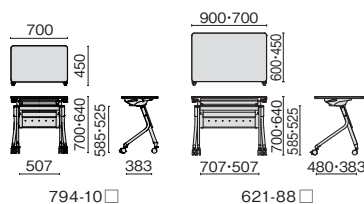

Linello 2 パーソナル

リネロ ツー パーソナル

H700

H640

形状	外形寸法 mm			品番	注文コード (天板カラー)		希望小売価格 (税抜)
	W	D	H		ホワイト(WS)	ホワイトメープル(WM)	
① 幕板・ 荷物フック付	700	450	640	LD-2115MF-64	794-106	794-107	¥79,400
	700	450	700	LD-2115MF-70	794-104	794-105	¥79,400
	700	600	700	LD-2320M-70	621-884	621-885	¥82,300
② 幕板付	700	450	700	LD-2315M-70	621-882	621-883	¥76,000
	700	450	640	LD-2315M-64	621-880	621-881	¥76,000
	900	600	700	LD-3020M-70	621-886	621-887	¥82,300

【共通仕様】●天板:メラミン樹脂化粧板●天板芯材:パーティクルボード●天板エッジ材:EVA樹脂●天板厚:25mm●脚:スチールパイプ、焼付塗装(シルバー)●キャスター:ナイロン双輪キャスター(2個ストッパー付)●幕板:鋼板、樹脂焼付塗装●荷物用フック耐荷重:5kg●パイプ棚付●スタッキングピッチ124mm

Color

LINK Linello 2 シリーズは P.335 をご参照ください。

SC-300 シリーズ

エスシー 300

成長に合わせ3サイズから選べるチェア、軽量で頑丈です。

バリエーション一覧表

シェルカラー	ホワイト			ライトグリーン		
	SH340	SH380	SH420	SH340	SH380	SH420
座面高さ (SH)	340	380	420	340	380	420
適合テーブル高さ	580	640	700	580	640	700
座パッドなし	○	○	○	○	○	○
座パッド付	—	—	○(SH430)	—	—	—

座パッドタイプはホワイトシェルSH430タイプのみですが、別注対応いたします。お問合せください。

頑丈なパイプ(φ15.9mm)で、横揺れに強い。

グリップのように握りやすい持ち手。チェアの出し入れや持ち運びに便利です。

スタッキング時は床置きで5脚まで可能。

スタッキング時もスッと手が入る形状です。

身体の高成長に合わせて、座の奥行き・座高を3段階から選べます。JISサイズ3~5号のデスクにあわせられます。

座パッドなしタイプ 教室や多目的スペース、学生ホールなどあらゆるシーンで活躍します。

スタッキング
5脚

座高	品番	注文コード	カラー	希望小売価格(税抜)
SH340	SC-334	18-288	ホワイト	¥14,800
		18-289	ライトグリーン	
SH380	SC-338	18-290	ホワイト	
		18-291	ライトグリーン	
SH420	SC-342	18-292	ホワイト	
		18-293	ライトグリーン	

【共通仕様】●フレーム:スチールパイプ(φ15.9mm)、焼付塗装●背・座:樹脂成型品●質量:3.4kg(SC-334)、3.6kg(SC-338)、3.7kg(SC-342)

教育用家具

医療・福祉用家具

座パッド付タイプ 長い講義にも快適に集中できます。

スタッキング
5脚

座高	品番	注文コード	カラー	希望小売価格(税抜)
SH430	SC-342SEH-N	52-493	シャドウブラック	¥20,000
		52-494	ナイトブルー	
		52-495	リーフグリーン	

【共通仕様】●フレーム:スチールパイプ(φ15.9mm)、焼付塗装●背・座:ポリプロピレン樹脂●質量:4.1kg

Color

※表示価格は希望小売価格(税抜)です。

グリーン購入法適合商品: 注文コードが緑色