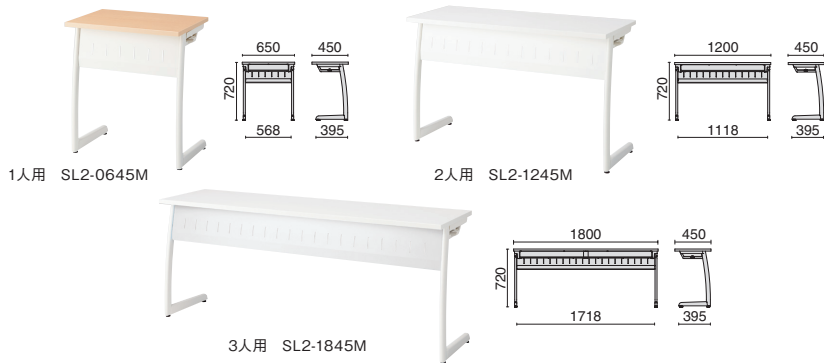

講義用机SL2シリーズ

エスエルツ H720

脚のやわらかなカーブデザイン。明るくやさしい学習空間を演出します。

※チェアはSC-300(座パッド付タイプ P.524)を使用しています。

※チェアは参考商品です。

Point 1 広い下肢空間

スリムな脚と720mmの高さで、足もとの間口、高さとも、ゆとりある設計です。

Point 2 天板

角が直角になっているので、天板同士をあわせるときに、隙間ができにくく、ペンや消しゴムが落ちることを防ぎます。

Point 3 スチール棚

1人で、A4サイズが2列入る丈夫なスチール棚。サイドからも中を確認できます。

Point 4 L字脚

離着席しやすい、すっきりしたL字脚を採用。アジャスター4カ所ので、ガタツキを微調整できます。

Point 5 荷物フック付

左右にサイドカバーと樹脂一体成型の丈夫なフック付。

講義用机 SL2

タイプ	品番	外形寸法 mm			天板カラー	注文コード(幕板カラー)		希望小売価格(税抜)
		W	D	H		ホワイト(W4)	シルバー(M4)	
講義用机 1人用	SL2-0645M	650	450	720	ホワイト(W5) ホワイトメープル(WM)	680-441 680-442	680-443	¥42,700
講義用机 2人用	SL2-1245M	1200	450	720	ホワイト(W5) ホワイトメープル(WM)	680-444	680-445	¥54,500
講義用机 3人用	SL2-1845M	1800	450	720	ホワイト(W5) ホワイトメープル(WM)	680-446	680-447	¥69,100

Color

【共通仕様】●天板:メラミン樹脂化粧板●天板芯材:MDF、パーティクルボード●天板エッジ材:ABS樹脂●天板厚:25mm●幕板:鋼板、樹脂焼付塗装●脚:スチールパイプ、樹脂焼付塗装●トレー:鋼板、焼付塗装●サイドカバー:PA樹脂●脚カバー:ABS樹脂

教卓SL2'

エスエルツ

講義用机SL2やLinello2とコーディネートできます。

LINK Linello2はP.335-524をご覧ください。