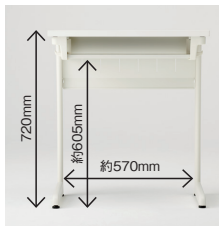

講義用机SL2シリーズ

エスエルツ H720

脚のやわらかなカーブデザイン。明るくやさしい学習空間を演出します。

※チェアはSC-300(座パッド付タイプ P.524)を使用しています。

※チェアは参考商品です。

Point 1 広い下肢空間

スリムな脚と720mmの高さで、足もとの間口、高さとも、ゆとりある設計です。

Point 2 天板

角が直角になっているので、天板同士をあわせるときに、隙間ができにくく、ペンや消しゴムが落ちることを防ぎます。

Point 3 スチール棚

1人で、A4サイズが2列入る丈夫なスチール棚。サイドからも中を確認できます。

Point 4 L字脚

離着席しやすい、すっきりしたL字脚を採用。アジャスター4カ所ので、ガタツキを微調整できます。

Point 5 荷物フック付

左右にサイドカバーと樹脂一体成型の丈夫なフック付。

Color

●物入れ内寸:W745xD315xH150mm
●重量:28.7kg●棚板最大積載質量:10kg(等分布)
●天板:メラミン樹脂化粧板●天板芯材:MDF、パーティクルボード●天板エッジ材:ABS樹脂●天板厚:25mm●幕板:鋼板、樹脂焼付塗装●側板:メラミン樹脂化粧板●側板芯材:パーティクルボード●側板エッジ:ABS樹脂●アジャスター付