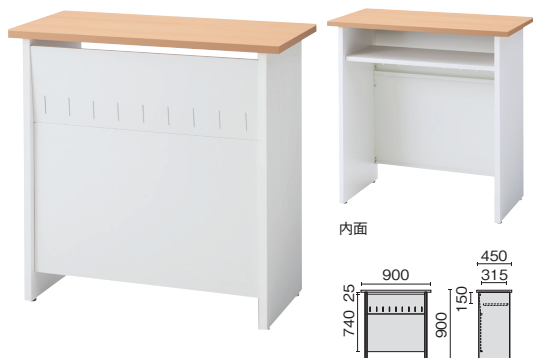

角が直角になっているので、天板同士をあわせるときに、隙間ができにくく、ペンや消しゴムが落ちることを防ぎます。

Point 3 スチール棚

1人で、A4サイズが2列入る丈夫なスチール棚。サイドからも中を確認できます。

Point 4 L字脚

離着席しやすい、すっきりしたL字脚を採用。アジャスター4カ所ので、ガタツキを微調整できます。

Point 5 荷物フック付

左右にサイドカバーと樹脂一体成型の丈夫なフック付。

講義用机 SL2

タイプ	品番	外形寸法 mm			天板カラー	注文コード(幕板カラー)		希望小売価格(税抜)
		W	D	H		ホワイト(W4)	シルバー(M4)	
講義用机 1人用	SL2-0645M	650	450	720	ホワイト(W5) ホワイトメープル(WM)	680-441 680-442	680-443	¥42,700
講義用机 2人用	SL2-1245M	1200	450	720	ホワイト(W5) ホワイトメープル(WM)	680-444	680-445	¥54,500
講義用机 3人用	SL2-1845M	1800	450	720	ホワイト(W5) ホワイトメープル(WM)	680-446	680-447	¥69,100

Color

【共通仕様】●天板:メラミン樹脂化粧板●天板芯材:MDF、パーティクルボード●天板エッジ材:ABS樹脂●天板厚:25mm●幕板:鋼板、樹脂焼付塗装●脚:スチールパイプ、樹脂焼付塗装●トレー:鋼板、焼付塗装●サイドカバー:PA樹脂●脚カバー:ABS樹脂

教卓SL2'

エスエルツ

講義用机SL2やLinello2とコーディネートできます。

LINK Linello2はP.335-524をご覧ください。

Point 配線スリット

PCや実物投影機などの使用時に、配線コードをすっきり内側へ収められます。幕板裏にはマグネット式OAタップを取り付けられます。

品番	外形寸法 mm			天板カラー	注文コード(幕板カラー)		希望小売価格(税抜)
	W	D	H		ホワイト(W4)	シルバー(M4)	
SL2-095KH-N	900	450	900	ホワイト(W5) ホワイトメープル(WM)	771-776 771-778	771-777 771-779	¥90,500