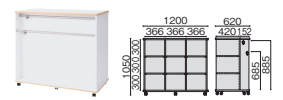

背面:掲示板

多目的収納 2×3棚  
背面:ハンガーパイプ

OE-105FC-D

背面:ハンガーパイプ

多目的収納 3×3棚  
背面:掲示板

OE-105PC-T

背面:掲示板

多目的収納 3×3棚  
背面:ハンガーパイプ

OE-105FC-T

背面:ハンガーパイプ

品名	背面タイプ	外形寸法 mm			棚板	品番	注文コード	カラー	希望小売価格 (税抜)	Color
		W	D	H						本体
多目的収納(2×3棚)	掲示板	1200	480	1050	可動棚 ※可動ピッチ:40mm	OE-105PC-D	617-397	ホワイト	¥185,400	ホワイト
	パイプ収納		620		可動棚 ※可動ピッチ:40mm	OE-105FC-D	618-146	ホワイト	¥198,600	
多目的収納(3×3棚)	掲示板	480	固定棚	OE-105PC-T	617-398	ホワイト	¥191,900			
	パイプ収納	620	固定棚	OE-105FC-T	618-147	ホワイト	¥211,700			