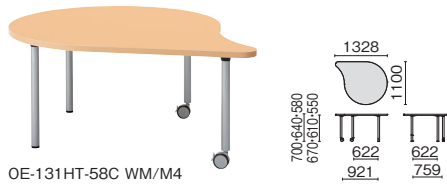

OE-126HD-64C WS/M4

OE-121HM-70C WM/M4

OE-131HT-58C WM/M4

台形

脚仕様	外形寸法 mm			品番	注文コード (天板カラー)		希望小売価格 (税抜)
	W	D	H		WS	WM	
片キャスター脚タイプ (H700・640・580)	1200	600	700	OE-126HD-70C	617-340	617-341	¥67,600
	1200	600	640	OE-126HD-64C	617-342	617-343	
	1200	600	580	OE-126HD-58C	617-344	617-345	

ムーン形

脚仕様	外形寸法 mm			品番	注文コード (天板カラー)		希望小売価格 (税抜)
	W	D	H		WS	WM	
片キャスター脚タイプ (H700・640・580)	1200	1057	700	OE-121HM-70C	618-140	618-141	¥96,500
	1200	1057	640	OE-121HM-64C	618-142	618-143	
	1200	1057	580	OE-121HM-58C	618-144	618-145	

涙形

脚仕様	外形寸法 mm			品番	注文コード (天板カラー)		希望小売価格 (税抜)
	W	D	H		WS	WM	
片キャスター脚タイプ (H700・640・580)	1328	1100	700	OE-131HT-70C	618-134	618-135	¥112,400
	1328	1100	640	OE-131HT-64C	618-136	618-137	
	1328	1100	580	OE-131HT-58C	618-138	618-139	