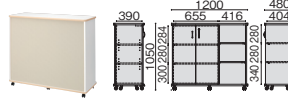

OE-105PC-P

背面:掲示板

扉付収納 2×3棚  
背面:掲示板

OE-105PC-UA

背面:掲示板

本棚  
両面:オープン収納

OE-105WC-T

両面:オープン収納