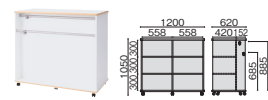

【共通仕様】 ●天板表面材:メラミン樹脂化粧板 ●天板芯材:パーティクルボード、MDF ●天板エッジ材:ABS樹脂(ホワイトメープル色) ●天板厚:30mm ●脚:スチールパイプ、樹脂焼付塗装、樹脂アジャスター、ウレタン巻ナイロン双輪キャスター(ストッパー付)

テーブル組合せ例

収納

用途にあわせて選べる7タイプ。キャスター付なので、コーナーづくりに役立ちます。

多目的収納 2×3棚  
背面:掲示板

OE-105PC-D

背面:掲示板

多目的収納 2×3棚  
背面:ハンガーパイプ

OE-105FC-D

背面:ハンガーパイプ

多目的収納 3×3棚  
背面:掲示板

OE-105PC-T

背面:掲示板

多目的収納 3×3棚  
背面:ハンガーパイプ