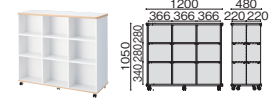

OE-105PC-P

背面:掲示板

扉付収納 2×3棚  
背面:掲示板

OE-105PC-UA

背面:掲示板

本棚  
両面:オープン収納

OE-105WC-T

両面:オープン収納