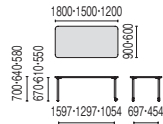

E5 シリーズ イーゴ 緑 青

動かしやすい家具がオープンスペースを魅力的な空間へと変化させます。

※チェアはDC-350(P.300)を使用しています。
※ホワイトボードは参考商品です。

テーブル **H700 H640 H580 H320**

成長にあわせて選べる3段階の高さ+座卓の計4サイズをラインアップ。
移動しやすい片キャスター脚タイプは、移動後に固定ができます。

移動しやすい片キャスター脚タイプ ※ストッパー付(2個)

片キャスター脚タイプは、高さ700・640・580mmの3段階から選べます。

OE-189HR-70C WS/M4

OE-159HR-32 WM/M4

OE-120HC-58C WM/M4

OE-090HC-32 WS/M4

OE-189HP-70C WS/M4

長方形

脚仕様	外形寸法 mm			品番	注文コード (天板カラー)		希望小売価格 (税抜)
	W	D	H		WS	WM	
片キャスター脚タイプ (H700・640・580)	1800	900	700	OE-189HR-70C	617-306	617-307	¥87,400
	1800	900	640	OE-189HR-64C	617-308	617-309	
	1800	900	580	OE-189HR-58C	617-310	617-311	
	1500	900	700	OE-159HR-70C	617-312	617-313	
片キャスター脚タイプ (H320)	1500	900	640	OE-159HR-64C	617-314	617-315	¥83,400
	1500	900	580	OE-159HR-58C	617-316	617-317	
	1200	600	700	OE-126HR-70C	617-318	617-319	
	1200	600	640	OE-126HR-64C	617-320	617-321	
アジャスター脚タイプ (H320)	1200	600	580	OE-126HR-58C	617-322	617-323	¥67,600
	1800	900	320	OE-189HR-32	617-300	617-301	
アジャスター脚タイプ (H320)	1500	900	320	OE-159HR-32	617-302	617-303	¥76,300
	1200	600	320	OE-126HR-32	617-304	617-305	¥60,500

円形

脚仕様	外形寸法 mm			品番	注文コード (天板カラー)		希望小売価格 (税抜)
	W	D	H		WS	WM	
片キャスター脚タイプ (H700・640・580)	1200	1200	700	OE-120HC-70C	617-328	617-329	¥87,400
	1200	1200	640	OE-120HC-64C	617-330	617-331	
	1200	1200	580	OE-120HC-58C	617-332	617-333	
	900	900	700	OE-090HC-70C	617-334	617-335	
片キャスター脚タイプ (H320)	900	900	640	OE-090HC-64C	617-336	617-337	¥71,300
	900	900	580	OE-090HC-58C	617-338	617-339	
アジャスター脚タイプ (H320)	1200	1200	320	OE-120HC-32	617-324	617-325	¥80,300
	900	900	320	OE-090HC-32	617-326	617-327	¥64,200

ピーナッツ形

脚仕様	外形寸法 mm			品番	注文コード (天板カラー)		希望小売価格 (税抜)
	W	D	H		WS	WM	
片キャスター脚タイプ (H700・640・580)	1800	900	700	OE-189HP-70C	617-348	617-349	¥91,200
	1800	900	640	OE-189HP-64C	617-350	617-351	
	1800	900	580	OE-189HP-58C	617-352	617-353	
アジャスター脚タイプ (H320)	1800	900	320	OE-189HP-32	617-346	617-347	¥84,100