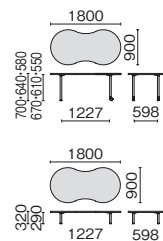

E5 シリーズ イーゴ 緑 青

動かしやすい家具がオープンスペースを魅力的な空間へと変化させます。

※チェアはDC-350(P.300)を使用しています。
※ホワイトボードは参考商品です。

テーブル **H700 H640 H580 H320**

成長にあわせて選べる3段階の高さ+座卓の計4サイズをラインアップ。
移動しやすい片キャスター脚タイプは、移動後に固定ができます。

移動しやすい片キャスター脚タイプ ※ストッパー付(2個)

片キャスター脚タイプは、高さ700・640・580mmの3段階から選べます。

OE-189HR-70C WS/M4

OE-159HR-32 WM/M4

OE-120HC-58C WM/M4

OE-090HC-32 WS/M4

OE-189HP-70C WS/M4

長方形

脚仕様	外形寸法 mm			品番	注文コード (天板カラー)		希望小売価格 (税抜)
	W	D	H		WS	WM	
片キャスター脚タイプ (H700・640・580)	1800	900	700	OE-189HR-70C	617-306	617-307	¥87,400
	1800	900	640	OE-189HR-64C	617-308	617-309	
	1800	900	580	OE-189HR-58C	617-310	617-311	
	1500	900	700	OE-159HR-70C	617-312	617-313	
片キャスター脚タイプ (H320)	1500	900	640	OE-159HR-64C	617-314	617-315	¥83,400
	1500	900	580	OE-159HR-58C	617-316	617-317	
	1200	600	700	OE-126HR-70C	617-318	617-319	
	1200	600	640	OE-126HR-64C	617-320	617-321	
アジャスター脚タイプ (H320)	1200	600	580	OE-126HR-58C	617-322	617-323	¥67,600
	1800	900	320	OE-189HR-32	617-300	617-301	
アジャスター脚タイプ (H320)	1500	900	320	OE-159HR-32	617-302	617-303	¥76,300
	1200	600	320	OE-126HR-32	617-304	617-305	¥60,500

円形

脚仕様	外形寸法 mm			品番	注文コード (天板カラー)		希望小売価格 (税抜)
	W	D	H		WS	WM	
片キャスター脚タイプ (H700・640・580)	1200	1200	700	OE-120HC-70C	617-328	617-329	¥87,400
	1200	1200	640	OE-120HC-64C	617-330	617-331	
	1200	1200	580	OE-120HC-58C	617-332	617-333	
	900	900	700	OE-090HC-70C	617-334	617-335	
片キャスター脚タイプ (H320)	900	900	640	OE-090HC-64C	617-336	617-337	¥71,300
	900	900	580	OE-090HC-58C	617-338	617-339	
アジャスター脚タイプ (H320)	1200	1200	320	OE-120HC-32	617-324	617-325	¥80,300
	900	900	320	OE-090HC-32	617-326	617-327	¥64,200

ピーナッツ形

脚仕様	外形寸法 mm			品番	注文コード (天板カラー)		希望小売価格 (税抜)
	W	D	H		WS	WM	
片キャスター脚タイプ (H700・640・580)	1800	900	700	OE-189HP-70C	617-348	617-349	¥91,200
	1800	900	640	OE-189HP-64C	617-350	617-351	
	1800	900	580	OE-189HP-58C	617-352	617-353	
アジャスター脚タイプ (H320)	1800	900	320	OE-189HP-32	617-346	617-347	¥84,100