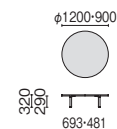

E5 シリーズ イーゴ 緑 青

動かしやすい家具がオープンスペースを魅力的な空間へと変化させます。

※チェアはDC-350(P.300)を使用しています。
※ホワイトボードは参考商品です。

テーブル **H700 H640 H580 H320**

成長にあわせて選べる3段階の高さ+座卓の計4サイズをラインアップ。
移動しやすい片キャスター脚タイプは、移動後に固定ができます。

移動しやすい片キャスター脚タイプ ※ストッパー付(2個)

片キャスター脚タイプは、高さ700・640・580mmの3段階から選べます。

OE-189HR-70C WS/M4

OE-159HR-32 WM/M4

OE-120HC-58C WM/M4

OE-090HC-32 WS/M4

OE-189HP-70C WS/M4

長方形

脚仕様	外形寸法 mm			品番	注文コード (天板カラー)		希望小売価格 (税抜)
	W	D	H		WS	WM	
片キャスター脚タイプ (H700・640・580)	1800	900	700	OE-189HR-70C	617-306	617-307	¥87,400
	1800	900	640	OE-189HR-64C	617-308	617-309	
	1800	900	580	OE-189HR-58C	617-310	617-311	
	1500	900	700	OE-159HR-70C	617-312	617-313	
片キャスター脚タイプ (H320)	1500	900	640	OE-159HR-64C	617-314	617-315	¥83,400
	1500	900	580	OE-159HR-58C	617-316	617-317	
	1200	600	700	OE-126HR-70C	617-318	617-319	
	1200	600	640	OE-126HR-64C	617-320	617-321	
アジャスター脚タイプ (H320)	1200	600	580	OE-126HR-58C	617-322	617-323	¥67,600
	1800	900	320	OE-189HR-32	617-300	617-301	
アジャスター脚タイプ (H320)	1500	900	320	OE-159HR-32	617-302	617-303	¥76,300
	1200	600	320	OE-126HR-32	617-304	617-305	¥60,500

円形

脚仕様	外形寸法 mm			品番	注文コード (天板カラー)		希望小売価格 (税抜)
	W	D	H		WS	WM	
片キャスター脚タイプ (H700・640・580)	1200	1200	700	OE-120HC-70C	617-328	617-329	¥87,400
	1200	1200	640	OE-120HC-64C	617-330	617-331	
	1200	1200	580	OE-120HC-58C	617-332	617-333	
	900	900	700	OE-090HC-70C	617-334	617-335	
片キャスター脚タイプ (H320)	900	900	640	OE-090HC-64C	617-336	617-337	¥71,300
	900	900	580	OE-090HC-58C	617-338	617-339	
アジャスター脚タイプ (H320)	1200	1200	320	OE-120HC-32	617-324	617-325	¥80,300
	900	900	320	OE-090HC-32	617-326	617-327	¥64,200

ピーナッツ形

脚仕様	外形寸法 mm			品番	注文コード (天板カラー)		希望小売価格 (税抜)
	W	D	H		WS	WM	
片キャスター脚タイプ (H700・640・580)	1800	900	700	OE-189HP-70C	617-348	617-349	¥91,200
	1800	900	640	OE-189HP-64C	617-350	617-351	
	1800	900	580	OE-189HP-58C	617-352	617-353	
アジャスター脚タイプ (H320)	1800	900	320	OE-189HP-32	617-346	617-347	¥84,100