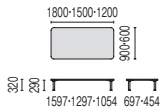

E5 シリーズ イーゴ 緑 青

動かしやすい家具がオープンスペースを魅力的な空間へと変化させます。

※チェアはDC-350(P.300)を使用しています。
※ホワイトボードは参考商品です。

テーブル **H700 H640 H580 H320**

成長にあわせて選べる3段階の高さ+座卓の計4サイズをラインアップ。
移動しやすい片キャスター脚タイプは、移動後に固定ができます。

移動しやすい片キャスター脚タイプ ※ストッパー付(2個)

片キャスター脚タイプは、高さ700・640・580mmの3段階から選べます。

OE-189HR-70C WS/M4

OE-159HR-32 WM/M4

OE-120HC-58C WM/M4

OE-090HC-32 WS/M4

OE-189HP-70C WS/M4

長方形

脚仕様	外形寸法 mm			品番	注文コード (天板カラー)		希望小売価格 (税抜)
	W	D	H		WS	WM	
片キャスター脚タイプ (H700・640・580)	1800	900	700	OE-189HR-70C	617-306	617-307	¥87,400
	1800	900	640	OE-189HR-64C	617-308	617-309	
	1800	900	580	OE-189HR-58C	617-310	617-311	
	1500	900	700	OE-159HR-70C	617-312	617-313	
片キャスター脚タイプ (H320)	1500	900	640	OE-159HR-64C	617-314	617-315	¥83,400
	1500	900	580	OE-159HR-58C	617-316	617-317	
	1200	600	700	OE-126HR-70C	617-318	617-319	
	1200	600	640	OE-126HR-64C	617-320	617-321	
アジャスター脚タイプ (H320)	1200	600	580	OE-126HR-58C	617-322	617-323	¥67,600
	1800	900	320	OE-189HR-32	617-300	617-301	
アジャスター脚タイプ (H320)	1500	900	320	OE-159HR-32	617-302	617-303	¥76,300
	1200	600	320	OE-126HR-32	617-304	617-305	¥60,500

円形

脚仕様	外形寸法 mm			品番	注文コード (天板カラー)		希望小売価格 (税抜)
	W	D	H		WS	WM	
片キャスター脚タイプ (H700・640・580)	1200	1200	700	OE-120HC-70C	617-328	617-329	¥87,400
	1200	1200	640	OE-120HC-64C	617-330	617-331	
	1200	1200	580	OE-120HC-58C	617-332	617-333	
	900	900	700	OE-090HC-70C	617-334	617-335	
片キャスター脚タイプ (H320)	900	900	640	OE-090HC-64C	617-336	617-337	¥71,300
	900	900	580	OE-090HC-58C	617-338	617-339	
アジャスター脚タイプ (H320)	1200	1200	320	OE-120HC-32	617-324	617-325	¥80,300
	900	900	320	OE-090HC-32	617-326	617-327	¥64,200

ピーナッツ形

脚仕様	外形寸法 mm			品番	注文コード (天板カラー)		希望小売価格 (税抜)
	W	D	H		WS	WM	
片キャスター脚タイプ (H700・640・580)	1800	900	700	OE-189HP-70C	617-348	617-349	¥91,200
	1800	900	640	OE-189HP-64C	617-350	617-351	
	1800	900	580	OE-189HP-58C	617-352	617-353	
アジャスター脚タイプ (H320)	1800	900	320	OE-189HP-32	617-346	617-347	¥84,100