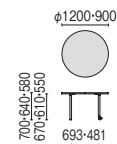

E5 シリーズ イーゴ 緑 青

動かしやすい家具がオープンスペースを魅力的な空間へと変化させます。

※チェアはDC-350(P.300)を使用しています。
※ホワイトボードは参考商品です。

テーブル **H700 H640 H580 H320**

成長にあわせて選べる3段階の高さ+座卓の計4サイズをラインアップ。
移動しやすい片キャスター脚タイプは、移動後に固定ができます。

移動しやすい片キャスター脚タイプ ※ストッパー付(2個)

片キャスター脚タイプは、高さ700・640・580mmの3段階から選べます。

OE-189HR-70C WS/M4

OE-159HR-32 WM/M4

OE-120HC-58C WM/M4

OE-090HC-32 WS/M4

OE-189HP-70C WS/M4

長方形

脚仕様	外形寸法 mm			品番	注文コード (天板カラー)		希望小売価格 (税抜)
	W	D	H		WS	WM	
片キャスター脚タイプ (H700・640・580)	1800	900	700	OE-189HR-70C	617-306	617-307	¥87,400
	1800	900	640	OE-189HR-64C	617-308	617-309	
	1800	900	580	OE-189HR-58C	617-310	617-311	
	1500	900	700	OE-159HR-70C	617-312	617-313	
片キャスター脚タイプ (H320)	1500	900	640	OE-159HR-64C	617-314	617-315	¥83,400
	1500	900	580	OE-159HR-58C	617-316	617-317	
	1200	600	700	OE-126HR-70C	617-318	617-319	
	1200	600	640	OE-126HR-64C	617-320	617-321	
アジャスター脚タイプ (H320)	1200	600	580	OE-126HR-58C	617-322	617-323	¥67,600
	1800	900	320	OE-189HR-32	617-300	617-301	
アジャスター脚タイプ (H320)	1500	900	320	OE-159HR-32	617-302	617-303	¥76,300
	1200	600	320	OE-126HR-32	617-304	617-305	¥60,500

円形

脚仕様	外形寸法 mm			品番	注文コード (天板カラー)		希望小売価格 (税抜)
	W	D	H		WS	WM	
片キャスター脚タイプ (H700・640・580)	1200	1200	700	OE-120HC-70C	617-328	617-329	¥87,400
	1200	1200	640	OE-120HC-64C	617-330	617-331	
	1200	1200	580	OE-120HC-58C	617-332	617-333	
	900	900	700	OE-090HC-70C	617-334	617-335	
片キャスター脚タイプ (H320)	900	900	640	OE-090HC-64C	617-336	617-337	¥71,300
	900	900	580	OE-090HC-58C	617-338	617-339	
アジャスター脚タイプ (H320)	1200	1200	320	OE-120HC-32	617-324	617-325	¥80,300
	900	900	320	OE-090HC-32	617-326	617-327	¥64,200

ピーナッツ形

脚仕様	外形寸法 mm			品番	注文コード (天板カラー)		希望小売価格 (税抜)
	W	D	H		WS	WM	
片キャスター脚タイプ (H700・640・580)	1800	900	700	OE-189HP-70C	617-348	617-349	¥91,200
	1800	900	640	OE-189HP-64C	617-350	617-351	
	1800	900	580	OE-189HP-58C	617-352	617-353	
アジャスター脚タイプ (H320)	1800	900	320	OE-189HP-32	617-346	617-347	¥84,100