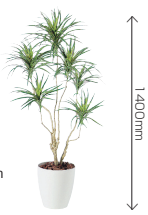

人工樹木

グリーンスタンド

ベルク

外形寸法	品番	注文コード	カラー	希望小売価格(税抜)
W600×D300×H900mm	GR2231	41-657	セピア	¥74,400
W600×D300×H820mm	GR2213	41-656	ナチュラル	¥65,700

【共通仕様】●本体:木質ボード化粧紙貼り●人工植物:樹脂・スチール

グリーンポット

GR4052
39-947 アイボリー木目
¥17,200
●外形寸法:
W700×D400×H370mm
(ポット) W607×D69×H81mm
●質量:0.9kg

GR4053
39-948 アイボリー木目
¥23,700
●外形寸法:
W1000×D400×H370mm
(ポット) W908×D69×H81mm
●質量:1.3kg

【共通仕様】●本体:アルミ・シート貼り●人工植物:樹脂・スチール●専用フック、ピン付属(石こうボード壁、木壁に対応)

人工樹木鉢 光触媒

東花

NO.129J
20-657
コンシナトリコロール
¥37,200
●外形寸法:W700×H1400mm
●鉢:φ266×H288mm
●付属品:バーク材

NO.122J
20-650
ベンジャミナスブラッシュトリプル
¥92,400
●外形寸法:W800×H1500mm
●鉢:φ266×H288mm
●付属品:バーク材

NO.128J
20-656
ポトスヘゴ
¥62,400
●外形寸法:W350×H1500mm
●鉢:φ266×H288mm
●付属品:バーク材

NO.123J
20-651
ベンジャミナスブラッシュトリプル
¥112,200
●外形寸法:W900×H1800mm
●鉢:φ300×H310mm
●付属品:バーク材