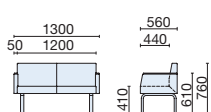

LS-818AN×4 アイボリー
LS-802N×2 アイボリー

LS-800 エルエス800

木脚タイプのシンプルなチェア。

Color

布

ビニルレザー (耐アルコール・抗菌・防汚)

【共通仕様】

- 背・座:布張り/ビニルレザー張り(抗菌・防汚・耐アルコール)
- クッション:ウレタンフォーム ●脚:フナ成型合板、ポリウレタン塗装
- 肘:フナ材、ポリウレタン塗装

タイプ	品番	注文コード	カラー	希望小売価格(税抜)
3人用 W1800・背付肘付	LS-818ANS (布)	31-721	ベージュ	¥165,400
		31-722	ブラウン	
		31-723	ブラック	
LS-818AN アイボリー	LS-818AN (ビニルレザー)	21-178	アイボリー	¥165,400
		21-179	ライトグリーン	
		21-180	ブルー	

タイプ	品番	注文コード	カラー	希望小売価格(税抜)
2人用 W1200・背付肘付	LS-812ANS (布)	31-730	ベージュ	¥140,200
		31-731	ブラウン	
		31-732	ブラック	
LS-812ANS ブラウン	LS-812AN (ビニルレザー)	21-184	アイボリー	¥140,200
		21-185	ライトグリーン	
		21-186	ブルー	

タイプ	品番	注文コード	カラー	希望小売価格(税抜)
3人用 W1800・背付	LS-818NS (布)	31-724	ベージュ	¥124,100
		31-725	ブラウン	
		31-726	ブラック	
LS-818NS ベージュ	LS-818N (ビニルレザー)	20-159	アイボリー	¥124,100
		20-160	ライトグリーン	
		21-187	ブルー	

タイプ	品番	注文コード	カラー	希望小売価格(税抜)
2人用 W1200・背付	LS-812NS (布)	31-733	ベージュ	¥100,400
		31-734	ブラウン	
		31-735	ブラック	
LS-812N ライトグリーン	LS-812N (ビニルレザー)	20-165	アイボリー	¥100,400
		20-166	ライトグリーン	
		21-188	ブルー	