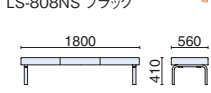

タイプ	品番	注文コード	カラー	希望小売価格(税抜)
3人用 W1800・背付肘付	LS-818ANS (布)	31-721	ベージュ	¥165,400
		31-722	ブラウン	
		31-723	ブラック	
LS-818AN アイボリー	LS-818AN (ビニルレザー)	21-178	アイボリー	¥165,400
		21-179	ライトグリーン	
		21-180	ブルー	

タイプ	品番	注文コード	カラー	希望小売価格(税抜)
2人用 W1200・背付肘付	LS-812ANS (布)	31-730	ベージュ	¥140,200
		31-731	ブラウン	
		31-732	ブラック	
LS-812ANS ブラウン	LS-812AN (ビニルレザー)	21-184	アイボリー	¥140,200
		21-185	ライトグリーン	
		21-186	ブルー	

タイプ	品番	注文コード	カラー	希望小売価格(税抜)
3人用 W1800・背付	LS-818NS (布)	31-724	ベージュ	¥124,100
		31-725	ブラウン	
		31-726	ブラック	
LS-818NS ベージュ	LS-818N (ビニルレザー)	20-159	アイボリー	¥124,100
		20-160	ライトグリーン	
		21-187	ブルー	

タイプ	品番	注文コード	カラー	希望小売価格(税抜)
2人用 W1200・背付	LS-812NS (布)	31-733	ベージュ	¥100,400
		31-734	ブラウン	
		31-735	ブラック	
LS-812N ライトグリーン	LS-812N (ビニルレザー)	20-165	アイボリー	¥100,400
		20-166	ライトグリーン	
		21-188	ブルー	

タイプ	品番	注文コード	カラー	希望小売価格(税抜)
3人用 W1800・背なし	LS-808NS (布)	31-727	ベージュ	¥86,600
		31-728	ブラウン	
		31-729	ブラック	
LS-808NS ブラック	LS-808N (ビニルレザー)	20-171	アイボリー	¥86,600
		20-172	ライトグリーン	
		21-189	ブルー	

タイプ	品番	注文コード	カラー	希望小売価格(税抜)
2人用 W1200・背なし	LS-802NS (布)	31-736	ベージュ	¥75,400
		31-737	ブラウン	
		31-738	ブラック	
LS-802N ブルー	LS-802N (ビニルレザー)	20-177	アイボリー	¥75,400
		20-178	ライトグリーン	
		21-190	ブルー	