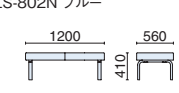

タイプ	品番	注文コード	カラー	希望小売価格(税抜)
3人用 W1800・背付肘付	LS-818ANS (布)	31-721	ベージュ	¥165,400
		31-722	ブラウン	
		31-723	ブラック	
LS-818AN アイボリー	LS-818AN (ビニルレザー)	21-178	アイボリー	¥165,400
		21-179	ライトグリーン	
		21-180	ブルー	

タイプ	品番	注文コード	カラー	希望小売価格(税抜)
2人用 W1200・背付肘付	LS-812ANS (布)	31-730	ベージュ	¥140,200
		31-731	ブラウン	
		31-732	ブラック	
LS-812ANS ブラウン	LS-812AN (ビニルレザー)	21-184	アイボリー	¥140,200
		21-185	ライトグリーン	
		21-186	ブルー	

タイプ	品番	注文コード	カラー	希望小売価格(税抜)
3人用 W1800・背付	LS-818NS (布)	31-724	ベージュ	¥124,100
		31-725	ブラウン	
		31-726	ブラック	
LS-818NS ベージュ	LS-818N (ビニルレザー)	20-159	アイボリー	¥124,100
		20-160	ライトグリーン	
		21-187	ブルー	

タイプ	品番	注文コード	カラー	希望小売価格(税抜)
2人用 W1200・背付	LS-812NS (布)	31-733	ベージュ	¥100,400
		31-734	ブラウン	
		31-735	ブラック	
LS-812N ライトグリーン	LS-812N (ビニルレザー)	20-165	アイボリー	¥100,400
		20-166	ライトグリーン	
		21-188	ブルー	

タイプ	品番	注文コード	カラー	希望小売価格(税抜)
3人用 W1800・背なし	LS-808NS (布)	31-727	ベージュ	¥86,600
		31-728	ブラウン	
		31-729	ブラック	
LS-808NS ブラック	LS-808N (ビニルレザー)	20-171	アイボリー	¥86,600
		20-172	ライトグリーン	
		21-189	ブルー	

タイプ	品番	注文コード	カラー	希望小売価格(税抜)
2人用 W1200・背なし	LS-802NS (布)	31-736	ベージュ	¥75,400
		31-737	ブラウン	
		31-738	ブラック	
LS-802N ブルー	LS-802N (ビニルレザー)	20-177	アイボリー	¥75,400
		20-178	ライトグリーン	
		21-190	ブルー	