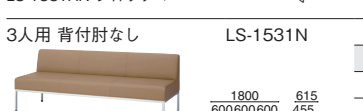

タイプ	品番	注文コード	カラー	希望小売価格(税抜)
3人用 W1800・背なし	LS-808NS (布)	31-727	ベージュ	¥86,600
		31-728	ブラウン	
		31-729	ブラック	
LS-808NS ブラック	LS-808N (ビニルレザー)	20-171	アイボリー	¥86,600
		20-172	ライトグリーン	
		21-189	ブルー	

タイプ	品番	注文コード	カラー	希望小売価格(税抜)
2人用 W1200・背なし	LS-802NS (布)	31-736	ベージュ	¥75,400
		31-737	ブラウン	
		31-738	ブラック	
LS-802N ブルー	LS-802N (ビニルレザー)	20-177	アイボリー	¥75,400
		20-178	ライトグリーン	
		21-190	ブルー	

LS-1521AN ライトグリーン

LS-150 エルエス150

リフレッシュコーナーにもあうベンチ。

Color

ビニルレザー (耐アルコール・耐次亜塩素酸・防汚)

【共通仕様】

- 背・座:ビニルレザー張り(防汚・耐アルコール・耐次亜塩素酸)
- クッション:ウレタンフォーム ●脚:スチールパイプ、樹脂焼付塗装

タイプ	品番	注文コード	カラー	希望小売価格(税抜)
3人用 背付肘付	LS-1531AN	15-032	ライトグリーン	¥194,200
		15-033	ライトブルー	
		15-034	ベージュ	
LS-1531AN ライトグリーン	LS-1531N	15-038	ライトグリーン	¥154,100
		15-040	ライトブルー	
		15-041	ベージュ	

タイプ	品番	注文コード	カラー	希望小売価格(税抜)
2人用 背付肘付	LS-1521AN	15-012	ライトグリーン	¥163,400
		15-013	ライトブルー	
		15-014	ベージュ	
LS-1521AN ライトグリーン	LS-1521N	15-019	ライトグリーン	¥123,300
		15-020	ライトブルー	
		15-021	ベージュ	

タイプ	品番	注文コード	カラー	希望小売価格(税抜)
3人用 背なし	LS-1530N	15-045	ライトグリーン	¥111,800
		15-046	ライトブルー	
		15-047	ベージュ	
LS-1530N ライトブルー	LS-1520N	15-026	ライトグリーン	¥87,700
		15-027	ライトブルー	
		15-028	ベージュ	

タイプ	品番	注文コード	カラー	希望小売価格(税抜)
2人用 背なし	LS-1520N	15-026	ライトグリーン	¥87,700
		15-027	ライトブルー	
		15-028	ベージュ	
LS-1520N ライトブルー	LS-1520N	15-026	ライトグリーン	¥87,700
		15-027	ライトブルー	
		15-028	ベージュ	

グリーン購入法適合商品: 注文コードが緑色