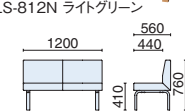

タイプ	品番	注文コード	カラー	希望小売価格(税抜)
3人用 W1800・背付肘付	LS-818ANS (布)	31-721	ベージュ	¥165,400
		31-722	ブラウン	
		31-723	ブラック	
LS-818AN アイボリー	LS-818AN (ビニルレザー)	21-178	アイボリー	¥165,400
		21-179	ライトグリーン	
		21-180	ブルー	

タイプ	品番	注文コード	カラー	希望小売価格(税抜)
2人用 W1200・背付肘付	LS-812ANS (布)	31-730	ベージュ	¥140,200
		31-731	ブラウン	
		31-732	ブラック	
LS-812ANS ブラウン	LS-812AN (ビニルレザー)	21-184	アイボリー	¥140,200
		21-185	ライトグリーン	
		21-186	ブルー	

タイプ	品番	注文コード	カラー	希望小売価格(税抜)
3人用 W1800・背付	LS-818NS (布)	31-724	ベージュ	¥124,100
		31-725	ブラウン	
		31-726	ブラック	
LS-818NS ベージュ	LS-818N (ビニルレザー)	20-159	アイボリー	¥124,100
		20-160	ライトグリーン	
		21-187	ブルー	

タイプ	品番	注文コード	カラー	希望小売価格(税抜)
2人用 W1200・背付	LS-812NS (布)	31-733	ベージュ	¥100,400
		31-734	ブラウン	
		31-735	ブラック	
LS-812N ライトグリーン	LS-812N (ビニルレザー)	20-165	アイボリー	¥100,400
		20-166	ライトグリーン	
		21-188	ブルー	

タイプ	品番	注文コード	カラー	希望小売価格(税抜)
3人用 W1800・背なし	LS-808NS (布)	31-727	ベージュ	¥86,600
		31-728	ブラウン	
		31-729	ブラック	
LS-808NS ブラック	LS-808N (ビニルレザー)	20-171	アイボリー	¥86,600
		20-172	ライトグリーン	
		21-189	ブルー	

タイプ	品番	注文コード	カラー	希望小売価格(税抜)
2人用 W1200・背なし	LS-802NS (布)	31-736	ベージュ	¥75,400
		31-737	ブラウン	
		31-738	ブラック	
LS-802N ブルー	LS-802N (ビニルレザー)	20-177	アイボリー	¥75,400
		20-178	ライトグリーン	
		21-190	ブルー	