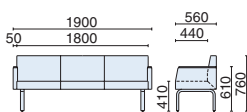

LS-818AN×4 アイボリー
LS-802N×2 アイボリー

LS-800 エルエス800

木脚タイプのシンプルなチェア。

Color

布

ビニルレザー (耐アルコール・抗菌・防汚)

【共通仕様】

- 背・座:布張り/ビニルレザー張り(抗菌・防汚・耐アルコール)
- クッション:ウレタンフォーム ●脚:フナ成型合板、ポリウレタン塗装
- 肘:フナ材、ポリウレタン塗装

タイプ	品番	注文コード	カラー	希望小売価格(税抜)
3人用 W1800・背付肘付	LS-818ANS (布)	31-721	ベージュ	¥165,400
		31-722	ブラウン	
		31-723	ブラック	
LS-818AN アイボリー	LS-818AN (ビニルレザー)	21-178	アイボリー	¥165,400
		21-179	ライトグリーン	
		21-180	ブルー	

タイプ	品番	注文コード	カラー	希望小売価格(税抜)
2人用 W1200・背付肘付	LS-812ANS (布)	31-730	ベージュ	¥140,200
		31-731	ブラウン	
		31-732	ブラック	
LS-812ANS ブラウン	LS-812AN (ビニルレザー)	21-184	アイボリー	¥140,200
		21-185	ライトグリーン	
		21-186	ブルー	

タイプ	品番	注文コード	カラー	希望小売価格(税抜)
3人用 W1800・背付	LS-818NS (布)	31-724	ベージュ	¥124,100
		31-725	ブラウン	
		31-726	ブラック	
LS-818NS ベージュ	LS-818N (ビニルレザー)	20-159	アイボリー	¥124,100
		20-160	ライトグリーン	
		21-187	ブルー	

タイプ	品番	注文コード	カラー	希望小売価格(税抜)
2人用 W1200・背付	LS-812NS (布)	31-733	ベージュ	¥100,400
		31-734	ブラウン	
		31-735	ブラック	
LS-812N ライトグリーン	LS-812N (ビニルレザー)	20-165	アイボリー	¥100,400
		20-166	ライトグリーン	
		21-188	ブルー	