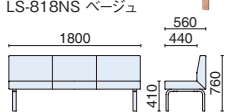

LS-818AN×4 アイボリー
LS-802N×2 アイボリー

LS-800 エルエス800

木脚タイプのシンプルなチェア。

Color

布

ビニルレザー (耐アルコール・抗菌・防汚)

【共通仕様】

- 背・座:布張り/ビニルレザー張り(抗菌・防汚・耐アルコール)
- クッション:ウレタンフォーム ●脚:フナ成型合板、ポリウレタン塗装
- 肘:フナ材、ポリウレタン塗装

タイプ	品番	注文コード	カラー	希望小売価格(税抜)
3人用 W1800・背付肘付	LS-818ANS (布)	31-721	ベージュ	¥165,400
		31-722	ブラウン	
		31-723	ブラック	
LS-818AN アイボリー	LS-818AN (ビニルレザー)	21-178	アイボリー	¥165,400
		21-179	ライトグリーン	
		21-180	ブルー	

タイプ	品番	注文コード	カラー	希望小売価格(税抜)
2人用 W1200・背付肘付	LS-812ANS (布)	31-730	ベージュ	¥140,200
		31-731	ブラウン	
		31-732	ブラック	
LS-812ANS ブラウン	LS-812AN (ビニルレザー)	21-184	アイボリー	¥140,200
		21-185	ライトグリーン	
		21-186	ブルー	

タイプ	品番	注文コード	カラー	希望小売価格(税抜)
3人用 W1800・背付	LS-818NS (布)	31-724	ベージュ	¥124,100
		31-725	ブラウン	
		31-726	ブラック	
LS-818NS ベージュ	LS-818N (ビニルレザー)	20-159	アイボリー	¥124,100
		20-160	ライトグリーン	
		21-187	ブルー	

タイプ	品番	注文コード	カラー	希望小売価格(税抜)
2人用 W1200・背付	LS-812NS (布)	31-733	ベージュ	¥100,400
		31-734	ブラウン	
		31-735	ブラック	
LS-812N ライトグリーン	LS-812N (ビニルレザー)	20-165	アイボリー	¥100,400
		20-166	ライトグリーン	
		21-188	ブルー	