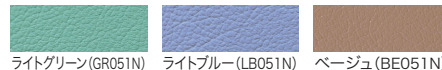

タイプ	品番	注文コード	カラー	希望小売価格(税抜)
3人用 W1800・背なし	LS-808NS (布)	31-727	ベージュ	¥86,600
		31-728	ブラウン	
		31-729	ブラック	
LS-808NS ブラック	LS-808N (ビニルレザー)	20-171	アイボリー	¥86,600
		20-172	ライトグリーン	
		21-189	ブルー	

タイプ	品番	注文コード	カラー	希望小売価格(税抜)
2人用 W1200・背なし	LS-802NS (布)	31-736	ベージュ	¥75,400
		31-737	ブラウン	
		31-738	ブラック	
LS-802N ブルー	LS-802N (ビニルレザー)	20-177	アイボリー	¥75,400
		20-178	ライトグリーン	
		21-190	ブルー	

LS-1521AN ライトグリーン

LS-150 エルエス150

リフレッシュコーナーにもあうベンチ。

Color

ビニルレザー (耐アルコール・耐次亜塩素酸・防汚)

【共通仕様】

- 背・座:ビニルレザー張り(防汚・耐アルコール・耐次亜塩素酸)
- クッション:ウレタンフォーム ●脚:スチールパイプ、樹脂焼付塗装

タイプ	品番	注文コード	カラー	希望小売価格(税抜)
3人用 背付肘付	LS-1531AN	15-032	ライトグリーン	¥194,200
		15-033	ライトブルー	
		15-034	ベージュ	
LS-1531AN ライトグリーン	LS-1531N	15-038	ライトグリーン	¥154,100
		15-040	ライトブルー	
		15-041	ベージュ	

タイプ	品番	注文コード	カラー	希望小売価格(税抜)
2人用 背付肘付	LS-1521AN	15-012	ライトグリーン	¥163,400
		15-013	ライトブルー	
		15-014	ベージュ	
LS-1521AN ライトグリーン	LS-1521N	15-019	ライトグリーン	¥123,300
		15-020	ライトブルー	
		15-021	ベージュ	

タイプ	品番	注文コード	カラー	希望小売価格(税抜)
3人用 背なし	LS-1530N	15-045	ライトグリーン	¥111,800
		15-046	ライトブルー	
		15-047	ベージュ	
LS-1530N ライトブルー	LS-1520N	15-026	ライトグリーン	¥87,700
		15-027	ライトブルー	
		15-028	ベージュ	

タイプ	品番	注文コード	カラー	希望小売価格(税抜)
2人用 背なし	LS-1520N	15-026	ライトグリーン	¥87,700
		15-027	ライトブルー	
		15-028	ベージュ	
LS-1520N ライトブルー	LS-1520N	15-026	ライトグリーン	¥87,700
		15-027	ライトブルー	
		15-028	ベージュ	

グリーン購入法適合商品: 注文コードが緑色